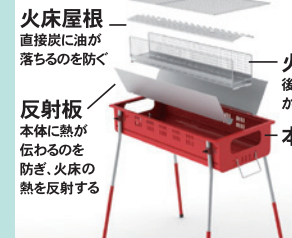

バーベキューコンロ

少煙バーベキューコンロ

煙の発生を約90%カット! 輻射効果&遠赤効果でおいしい

まわりを気にせずバーベキュー!
煙が少ないので服に臭いがつきにくい!

※煙の発生率/4㎡の室内で100gの肉を焼いた際の煙の量を光散乱方式により測定(当社同等製品との比較)

CB-650STN
少煙バーベキューコンロ

- サイズ/(約)幅83.5×奥行47×高さ34/69.5cm(脚含む)
- 本体重量/(約)5.1kg
- 本体上部サイズ/(約)幅65×奥行33×高さ13.5cm
- 材質/本体:スチール 脚:スチールパイプ
- 人数/1 ●交換用網/C-32×2枚
- 梱包サイズ/(約)幅67×奥行34×高さ16.5cm
- 梱包重量/(約)6.0kg
- JAN/4971715 366445

2段階高さ調節可能!
一台二役

5~7人用

CB-650S
少煙バーベキューコンロ 鉄板付き

- サイズ/(約)幅83.5×奥行47×高さ34/69.5cm(脚含む)
- 本体重量/(約)6.3kg
- 本体上部サイズ/(約)幅65×奥行33×高さ13.5cm
- 材質/本体:スチール 脚:スチールパイプ
- 人数/1
- 交換用網/C-32×2枚
- 交換用鉄板/GS-36F
- 梱包サイズ/(約)幅67×奥行34×高さ17.5cm
- 梱包重量/(約)7.2kg
- JAN/4971715 366438

4~5人用

CBN-450STN
少煙コンロ450

- サイズ/(約)幅59×奥行40.5×高さ50cm(脚含む)
- 本体重量/(約)3.4kg
- 本体上部サイズ/(約)幅45×奥行33cm
- 材質/本体:スチール 脚:スチールパイプ
- 人数/1 ●交換用網/C-45
- 梱包サイズ/(約)幅49.1×奥行35.5×高さ19.2cm
- 梱包重量/(約)4.2kg
- JAN/4971715 367169

ポイント1 直接炭に油が落ちない新構造!

煙の原因になる油が燃えないので、煙を抑えることができます。

ポイント2 輻射効果&遠赤効果でおいしい

炭の炎を直接当てずに焼くのでお肉が焦げずにふっくら焼けます。

ポイント3 少ない炭で焼ける

反射を利用して熱を効率よく使うので、少ない炭で焼くことができます。

ポイント4 後片付けラクラク

炭が火床にまとまっているので片付けが簡単にできます。
※炭の火が消えてから処理してください。