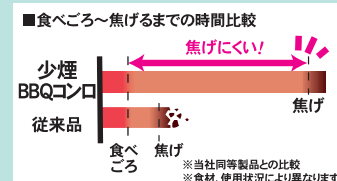

バーベキューコンロ

少煙バーベキューコンロ

煙の発生を約90%カット! 輻射効果&遠赤効果でおいしい

まわりを気にせずバーベキュー!
煙が少ないので服に臭いがつきにくい!

※煙の発生率/4㎡の室内で100gの肉を焼いた際の煙の量を光散乱方式により測定(当社同等製品との比較)

CB-650STN
少煙バーベキューコンロ

- サイズ/(約)幅83.5×奥行47×高さ34/69.5cm(脚含む)
- 本体重量/(約)5.1kg
- 本体上部サイズ/(約)幅65×奥行33×高さ13.5cm
- 材質/本体:スチール 脚:スチールパイプ
- 人数/1 ●交換用網/C-32×2枚
- 梱包サイズ/(約)幅67×奥行34×高さ16.5cm
- 梱包重量/(約)6.0kg
- JAN/4971715 366445

2段階高さ調節可能!
一台二役

5~7人用

CB-650S
少煙バーベキューコンロ 鉄板付き

- サイズ/(約)幅83.5×奥行47×高さ34/69.5cm(脚含む)
- 本体重量/(約)6.3kg
- 本体上部サイズ/(約)幅65×奥行33×高さ13.5cm
- 材質/本体:スチール 脚:スチールパイプ
- 人数/1
- 交換用網/C-32×2枚
- 交換用鉄板/GS-36F
- 梱包サイズ/(約)幅67×奥行34×高さ17.5cm
- 梱包重量/(約)7.2kg
- JAN/4971715 366438

4~5人用

CBN-450STN
少煙コンロ450

- サイズ/(約)幅59×奥行40.5×高さ50cm(脚含む)
- 本体重量/(約)3.4kg
- 本体上部サイズ/(約)幅45×奥行33cm
- 材質/本体:スチール 脚:スチールパイプ
- 人数/1 ●交換用網/C-45
- 梱包サイズ/(約)幅49.1×奥行35.5×高さ19.2cm
- 梱包重量/(約)4.2kg
- JAN/4971715 367169

ポイント1 直接炭に油が落ちない新構造!

煙の原因になる油が燃えないので、煙を抑えることができます。

ポイント2 輻射効果&遠赤効果でおいしい

炭の炎を直接当てずに焼くのでお肉が焦げずにふっくら焼けます。

ポイント3 少ない炭で焼ける

反射を利用して熱を効率よく使うので、少ない炭で焼くことができます。

ポイント4 後片付けラクラク

炭が火床にまとまっているので片付けが簡単にできます。
※炭の火が消えてから処理してください。