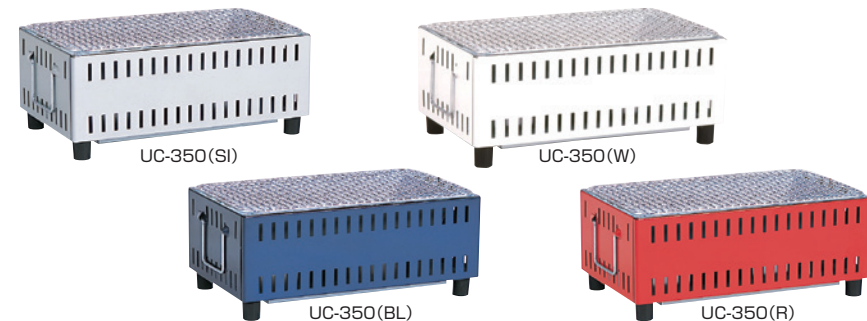

団炭

グッドデザイン
受賞商品

スチールなのに
熱くならない!
飽きのこない
スタイリング

SC-392 角型卓上シチリン 団炭

- ●サイズ/(約)幅39×奥行25×高さ19.6cm
- ●本体重量/(約)4.4kg
- ●材質/本体/ステンレス 脚:6ナイロン樹脂
- ●カラー/ホワイト/ゴールド(パール) ●入数/4
- ●交換用網/C-35
- ●梱包サイズ/(約)幅40×奥行26×高さ21cm(小箱)
- ●約)幅56.6×奥行43×高さ46.2cm(大箱)
- ●梱包重量/小箱(約)5.0kg、大箱(約)18.2kg
- ●JAN/4971715 362577

炭たしカンタン卓上シチリン

炭のたし増しラクラク!
網を外さずに炭のたし増しが
でき、とても便利!

断熱構造+遮熱板により
熱を通しにくいので、
テーブルの上でも使えます。

UC-350ST(GY) 炭たしカンタン卓上シチリン

- ●サイズ/(約)幅37×奥行25.5×高さ16cm(フレーム含む)
- ●本体重量/(約)2.2kg
- ●材質/本体/ステンレス 脚:6ナイロン樹脂
- ●入数/6 ●交換用網/C-35
- ●梱包サイズ/(約)幅37.2×奥行25.6×高さ17cm(小箱)
- ●約)幅54×奥行39×高さ54cm(大箱)
- ●梱包重量/小箱(約)2.4kg、大箱(約)16.2kg
- ●JAN/4971715 363960

- ■品質改良のため外観及び仕様は、予告なく変更することもあります。
- ■製品の色は印刷物のため、実物とは異なる場合がありますので、あらかじめご了承ください。
- ■本カタログの記載内容は、2026年4月現在のものです。

本社 〒955-0852 新潟県三条市南四日町3-58
☎(0256)36-4001(代) ❷(0256)36-4050
E-mail:nigata@greenlife-web.co.jp URL:http://www.greenlife-web.co.jp

●東京支店 ●関西営業所 ●九州営業所 ●株式会社 **グリーンライフ** 50046900