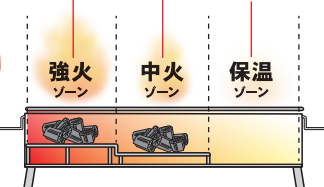

ステーキなどの焼き始めに
表面だけを焼いて、
うま味を閉じ込める!

中火でじっくり焼き上げる
メインの火力。

焼きあがったお肉
などの保温に。