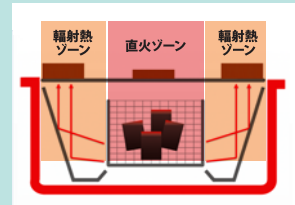

UB-392(MBK) 旨火シチリン

- ●サイズ/(約)幅39×奥行25×高さ19.6cm
- ●本体重量/(約)3kg
- ●材質/本体/ステンレス 脚:6ナイロン樹脂
- ●入数/4 ●交換用網/C-35
- ●梱包サイズ/(約)幅40.7×奥行26.4×高さ19cm(小箱)
- ●約)幅54×奥行42×高さ41cm(大箱)
- ●梱包重量/小箱(約)3.6kg、大箱(約)14.6kg
- ●JAN/4971715 367655

中心部では直火でカリッと
外側では輻射熱でじっくり焼くことで
焦がさずふくらと焼ける2ゾーン構造!

直火ゾーン⇒輻射熱ゾーンで保温も簡単!

向きを変えられる火床

片付け簡単

熱くなりにくい本体