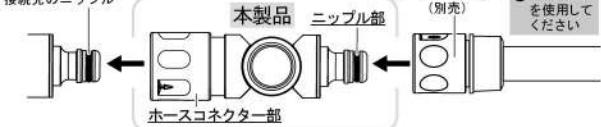

部品内容をご確認のうえ、正しく設置してください。  
 なお、お読みになった後も台紙は大切に保管してください。

■製品仕様■

耐水圧/0.7MPa(7kgf/cm)未満  
 材質/ABS  
 サイズ/(約)φ3.5×高さ11cm

(純水器(別売)  
 蛇口コネクター(別売)  
 ホースコネクタージョイント(別売)など)

接続先のニップル

① 本製品のホースコネクター部を接続先のニップルに「カチッ」と音がするまで押し込みます。

② ホースコネクター(別売)を本製品のニップル部に「カチッ」と音がするまで押し込んでください。

純水器に取り付ける場合

⚠ 注意

この表示を無視して誤った取扱いをした場合、使用者が傷害を負う危険が想定される、又は物的損害のみの発生が想定される内容を示しています。

⚠ 水圧又は冬季の凍結による水漏れや破損防止の為、使用後は必ず蛇口を閉め、ホースおよび本製品内の水を抜いて室内で保管してください。

⚠ 本製品は園芸・散水・洗車用です。水道水・純水以外は使用しないでください。