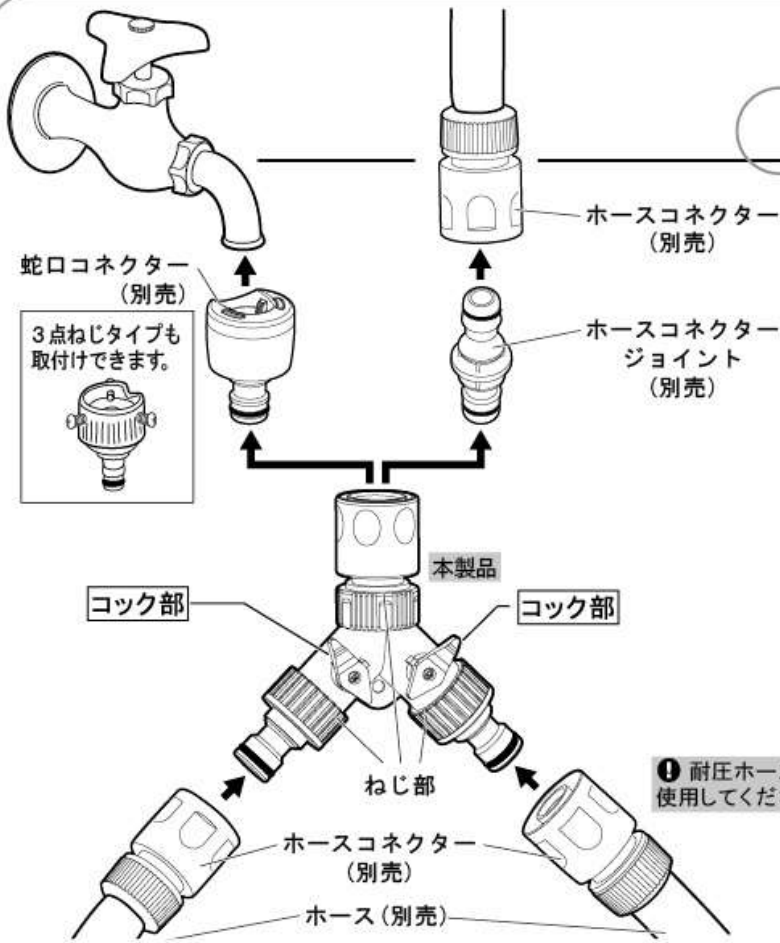

部品内容をご確認のうえ、正しく設置してください。
 なお、お読みになった後も台紙は大切に保管してください。

■製品仕様■

耐水圧/0.7MPa(7kgf/cm²)未満 材質/ABS
 サイズ/約幅11.5×奥行き4×高さ11cm

通水・止水切替

本製品の
コック部をひねると止水・通水切替ができます。

注意 この表示を無視して誤った取扱いをした場合、使用者が傷害を負う危険が想定される、又は物的損害のみの発生が想定される内容を示しています。

- △ 本製品は園芸・散水・洗車用です。水道水・純水以外は使用しないでください。
- △ 油類、揮発物等がつかないようにしてください。カーシャンプー等が付着した場合は付着したままにせず洗い流して保管してください。
- △ 室内での使用はしないでください。
- △ 全自動洗濯機、全自動食器洗い機等には絶対に使用しないでください。
- △ 水圧による水漏れ・破損防止のため、使用後は必ず蛇口を閉めて止水を確認してください。
- △ 冬期は凍結による破損防止のため、使用後は製品およびホース内の水を抜いて室内で保管してください。
- △ 本製品を脱着する際に、小石等の異物が混入しないようにしてください。
- △ 接続部で止水したままの状態を放置しないでください。
- △ 接続部は無理に回さないでください。破損するおそれがあります。
- △ 定期的になじを締め直してください。ねじ部が緩み、水漏れの原因になるおそれがあります。
- △ 2方向に同時に通水する場合、水圧やホースの長さにより水量が低下する場合があります。