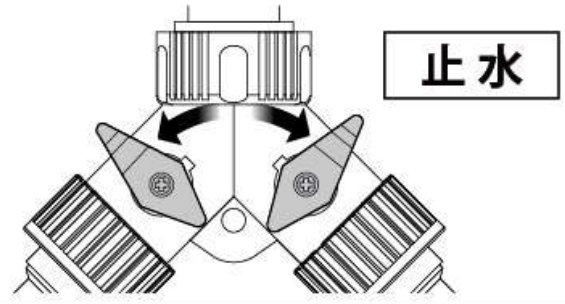

部品内容をご確認のうえ、正しく設置してください。
 なお、お読みになった後も台紙は大切に保管してください。

■製品仕様■

耐水圧/0.7MPa(7kgf/cm²)未満 材質/ABS
 サイズ/約幅11.5×奥行き4×高さ11cm

通水・止水切替

本製品の
コック部をひねると止水・通水切替ができます。

注意 この表示を無視して誤った取扱いをした場合、使用者が傷害を負う危険が想定される、又は物的損害のみの発生が想定される内容を示しています。

- △ 本製品は園芸・散水・洗車用です。水道水・純水以外は使用しないでください。
- △ 油類、揮発物等がつかないようにしてください。カーシャンプー等が付着した場合は付着したままにせず洗い流して保管してください。
- △ 室内での使用はしないでください。
- △ 全自動洗濯機、全自動食器洗い機等には絶対に使用しないでください。
- △ 水圧による水漏れ・破損防止のため、使用後は必ず蛇口を閉めて止水を確認してください。
- △ 冬期は凍結による破損防止のため、使用後は製品およびホース内の水を抜いて室内で保管してください。
- △ 本製品を脱着する際に、小石等の異物が混入しないようにしてください。
- △ 接続部で止水したままの状態を放置しないでください。
- △ 接続部は無理に回さないでください。破損するおそれがあります。
- △ 定期的になじを締め直してください。ねじ部が緩み、水漏れの原因になるおそれがあります。
- △ 2方向に同時に通水する場合、水圧やホースの長さにより水量が低下する場合があります。