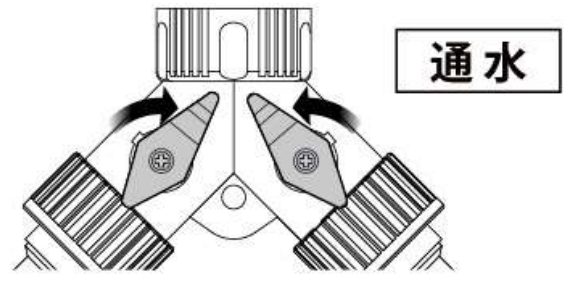

部品内容をご確認のうえ、正しく設置してください。
 なお、お読みになった後も台紙は大切に保管してください。

■製品仕様■

耐水圧/0.7MPa(7kgf/cm²)未満 材質/ABS
 サイズ/約幅11.5×奥行き4×高さ11cm

通水・止水切替

本製品の
コック部をひねると止水・通水切替ができます。

注意 この表示を無視して誤った取扱いをした場合、使用者が傷害を負う危険が想定される、又は物的損害のみの発生が想定される内容を示しています。

- △ 本製品は園芸・散水・洗車用です。水道水・純水以外は使用しないでください。
- △ 油類、揮発物等がつかないようにしてください。カーシャンプー等が付着した場合は付着したままにせず洗い流して保管してください。
- △ 室内での使用はしないでください。
- △ 全自動洗濯機、全自動食器洗い機等には絶対に使用しないでください。
- △ 水圧による水漏れ・破損防止のため、使用後は必ず蛇口を閉めて止水を確認してください。
- △ 冬期は凍結による破損防止のため、使用後は製品およびホース内の水を抜いて室内で保管してください。
- △ 本製品を脱着する際に、小石等の異物が混入しないようにしてください。
- △ 接続部で止水したままの状態を放置しないでください。
- △ 接続部は無理に回さないでください。破損するおそれがあります。
- △ 定期的になじを締め直してください。ねじ部が緩み、水漏れの原因になるおそれがあります。
- △ 2方向に同時に通水する場合、水圧やホースの長さにより水量が低下する場合があります。