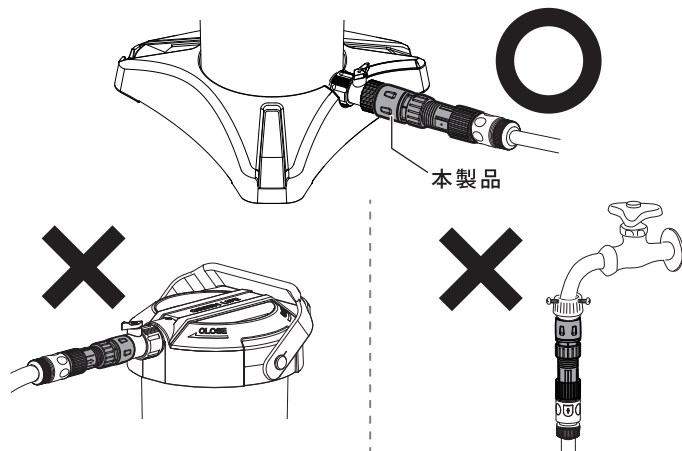

## 使用上の注意事項 安全のために必ずお守りください。

**△ 警告** この表示を無視して誤った取扱いをした場合、使用者が死亡又は重傷を負う可能性が想定される内容を示しています。

- ① **必ず正しい向きで接続してください。**
- ② **長時間で使用にならない場合は、ノズルでの止水は避け、必ず蛇口を閉めて止水を確認してください。その後、一度ノズルのレバーを握って本体内の水を抜いてください。**  
本体内の水圧が高くなると、容器が破裂しけがをするおそれがあります。
- ③ **本製品に衝撃を与えないでください。**

## 純水器 ピュアニッシュシリーズへの接続方法

※本製品は圧力を下げるものであり、圧力が無くなるものではありません。

本製品を上記のように純水器本体に接続してご使用ください。

**！ 必ず蛇口側ニップルに取り付けてください。**

× ノズル側ニップル部に取り付ける × 蛇口コネクターに取り付ける

ご不明点がございましたら、二次元コードよりWebサイトの「お問合せ」、もしくはよくある質問をご確認ください。通信料金はお客様のご負担となります。