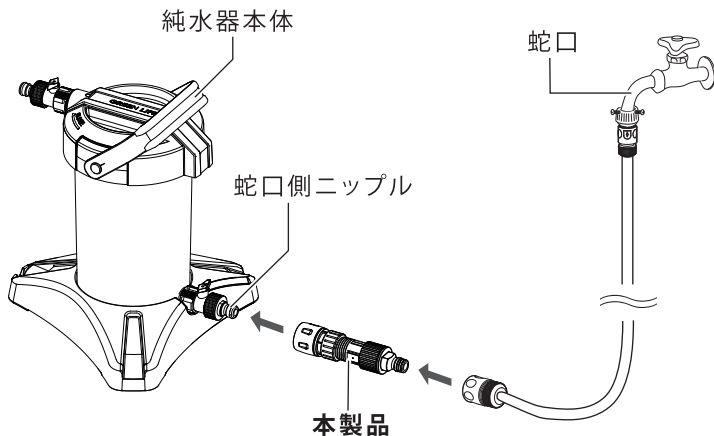

## 使用上の注意事項 安全のために必ずお守りください。

**△ 警告** この表示を無視して誤った取扱いをした場合、使用者が死亡又は重傷を負う可能性が想定される内容を示しています。

- ① **必ず正しい向きで接続してください。**
- ② **長時間で使用にならない場合は、ノズルでの止水は避け、必ず蛇口を閉めて止水を確認してください。その後、一度ノズルのレバーを握って本体内の水を抜いてください。**  
本体内の水圧が高くなると、容器が破裂しけがをするおそれがあります。
- ③ **本製品に衝撃を与えないでください。**

## 純水器 ピュアニッシュシリーズへの接続方法

※本製品は圧力を下げるものであり、圧力が無くなるものではありません。

本製品を上記のように純水器本体に接続してご使用ください。

**！ 必ず蛇口側ニップルに取り付けてください。**

× ノズル側ニップル部に取り付ける × 蛇口コネクターに取り付ける

ご不明点がございましたら、二次元コードよりWebサイトの「お問合せ」、もしくはよくある質問をご確認ください。通信料金はお客様のご負担となります。