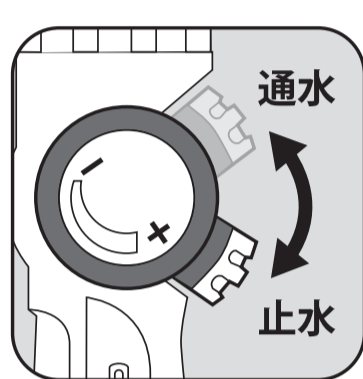

部品内容をご確認のうえ、正しく設置してください。なお、お読みになった後も台紙は大切に保管してください。

適合ホースサイズ

■製品仕様■

耐水圧／0.7MPa(7kgf/cm²)未満
材質／ノズル…アルミ
ヘッド…ABS
グリップ…ABS・TPR
ニップル・ホースコネクター…ABS
サイズ／(約)全長800mm(ホースコネクター含む)

各部名称

ヘッド

回転させて水形の切り替えができます。

※手元で止水をしてから、「カチッ」と音がするまで回してください。正しく合っていない場合ヘッド部から水漏れする場合があります。

△ヘッドは120°以上回さないでください。破損のおそれがあります。

スライドレバー

レバー操作で水量の調節もできます。

グリップ

ホースコネクター

❶ 耐圧ホースを使用してください