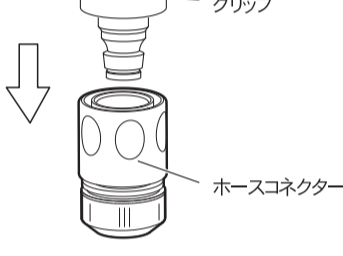

ホースの取り付け方

1. グリップからホースコネクターを外します。