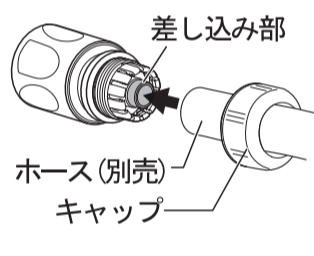

2. ホースコネクターからキャップを外しホース(別売)に通します。