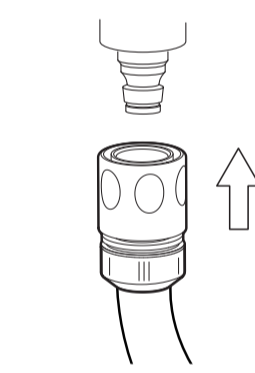

5. ホースコネクターをグリップに「カチッ」と音がするまで押し込んでください。

使用上の注意事項 安全のために必ずお守りください。

△ 注意

この表示を無視して誤った取扱いをした場合、使用者が傷害を負う危険が想定される、又は物的損害のみの発生が想定される場合を表わしています。

- △ 水圧による水漏れや破損防止の為、使用後は必ず蛇口を閉めホース及び製品内の水を抜いてください。
- △ 冬期の凍結による水漏れや破損防止の為、使用後はノズル内の水を抜いて室内で保管してください。

- △ 本製品は一般家庭での使用を目的とした商品です。本来の用途以外には使用しないでください。また、危険ですので、お子様の遊び道具にしないでください。
- △ 室内での使用、飲料用や業務用、飼育用としての使用はおやめください。
- △ ご使用前に接続部がしっかりと接続されていること、緩みがないことを確認してから通水してください。接続が不完全、または緩みがあると水漏れの原因となります。万が一緩みがあった場合は手で締めなおしてください。
- △ 水形の切り替えは120度、角度調節は270度以上曲げないでください。破損の原因となります。
- △ ホースと蛇口、又はノズルを脱着する際に、小石等の異物が混入しないようにしてください。
- △ 水道水以外での使用はおやめください。
- △ 冬期は凍結する可能性のある場所では使用しないでください。
- △ 高圧洗浄装置などへの接続はおやめください。
- △ 接続するホースの径や長さにより水圧が変わります。使用条件に合わせて長さを調整してください。
- △ 火気の近くで使用しないでください。変形する恐れがあります。
- △ 永くご使用されますとノズルのホースコネクター差し込み部が緩み、水漏れの原因になるおそれがあります。定期的にレンチ等で締め直してください。
- △ 止水後にヘッド部から水がポタポタと流れ出ますが、残留水が原因で異常ではありません。

製品改良のため、仕様・外観は予告なしに変更することがありますので、ご了承ください。
●ご不明点がございましたら下記フリーダイヤル、グリーンライフ「お客様サービス係」までお問い合わせください。

フリーダイヤル 受付窓口 0120-717152
受付時間 9:00~17:00(土・日・祭日・夜間は留守番電話になります)

株式会社 **グリーンライフ**

2年間保証について
使用上の注意、商品仕様に基づいた正常な使用状態で、保証期間内に万一故障した場合は部品または商品の交換をさせていただきます。保証期間換算のため、レシートは大切に保管してください。当社の責以外による故障については保証いたしかねます。

スーパージェットロングノズルⅢ 角度調整式

4 971715 114381

MADE IN TAIWAN

SJN-80SL 00