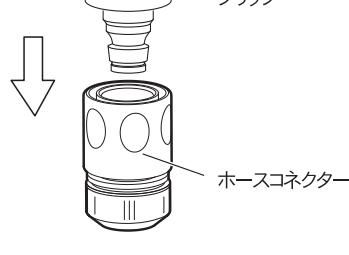

ホースの取り付け方

1. グリップから
ホースコネクターを外します。