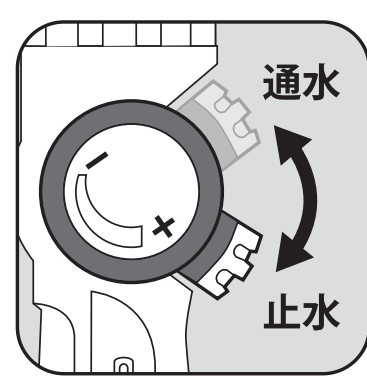

スライドレバー

レバー操作で水量の
調節もできます。

❗耐圧ホースを使用してください