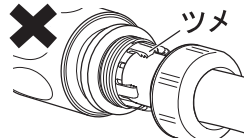

3. キャップを通したホース(別売)を、
ツメを巻き込まないように
ホースコネクターの差し込み部に
奥まで差し込みます。

△ホースを差し込む際にツメを
巻き込んでしまうと水漏れの原
因になるおそれがあります。

4. キャップを締めて固定します。