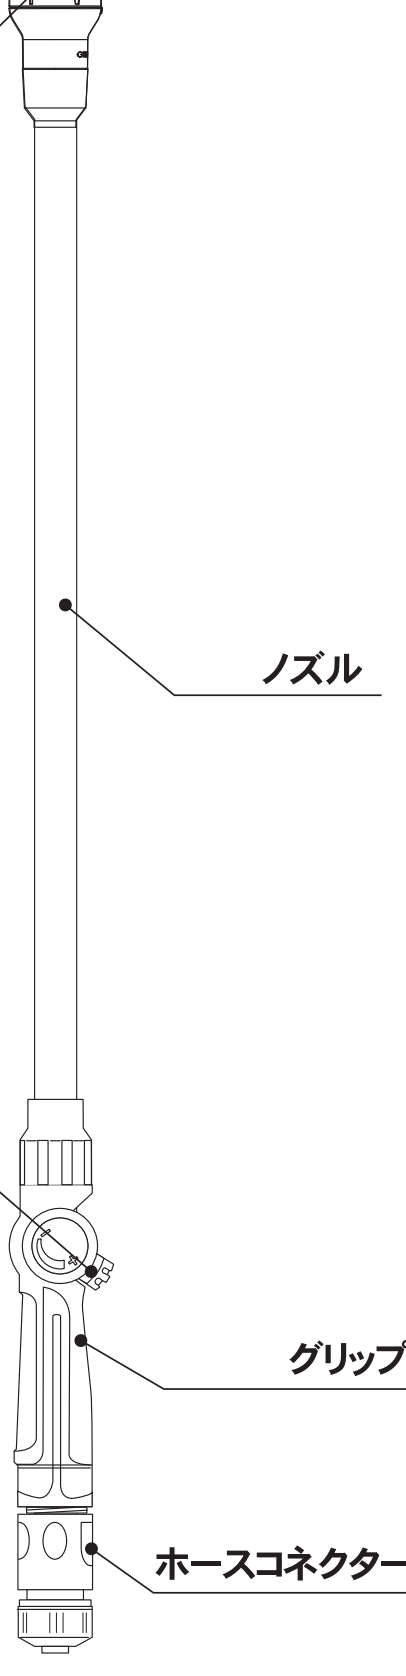

部品内容をご確認のうえ、正しく設置して
ください。なお、お読みになった後も
台紙は大切に保管してください。

適合ホースサイズ

■製品仕様■

耐水圧／0.7MPa(7kgf/cm²)未満
材質／ノズル…アルミ
ヘッド…ABS
グリップ…ABS・TPR
ニップル・ホースコネクター…ABS
サイズ／(約)全長780mm(ホースコネクター含む)

各部名称

ヘッド

回転させて水形の切り替えが
できます。

※手元で止水をしてから、
「カチッ」と音がするまで
回してください。正しく合
っていない場合、ヘッド部
から水漏れする場合があります。

△ヘッドは120°以上
回さないでください。
破損のおそれがあります。

スライドレバー

レバー操作で水量の
調節もできます。

❗耐圧ホースを使用してください

ホースの取り付け方

1. グリップから
ホースコネクターを外します。

2. ホースコネクターからキャップを外し
ホース(別売)に通します。

3. キャップを通したホース(別売)を、
ツメを巻き込まないように
ホースコネクターの差し込み部に
奥まで差し込みます。

△ホースを差し込む際にツメを
巻き込んでしまうと水漏れの原
因になるおそれがあります。

4. キャップを締めて固定します。

5. ホースコネクターをグリップに
「カチッ」と音がするまで押し込んで
ください。

使用上の注意事項 安全のために必ずお守りください。

△ 注意

この表示を無視して誤った取扱いをした場合、使用者が傷害を負う危険が想定される、又は物的損害のみの発生が想定される場合を表わしています。

△ 水圧による水漏れや破損防止の為、使用後は必ず蛇口を閉めホース及び製品内の水を抜いてください。

△ 冬期の凍結による水漏れや破損防止の為、使用後はノズル内の水を抜いて室内で保管してください。

- △ 本製品は一般家庭での使用を目的とした商品です。本来の用途以外には使用しないでください。また、危険ですので、お子様の遊び道具にしないでください。
- △ 室内での使用、飲料用や業務用、飼育用としての使用はおやめください。
- △ ご使用前に接続部がしっかりと接続されていること、緩みがないことを確認してから通水してください。接続が不完全、または緩みがあると水漏れの原因となります。万が一緩みがあった場合は手で締めなおしてください。
- △ 水形の切り替えは120度以上曲げないでください。破損の原因となります。
- △ ホースと蛇口、又はノズルを脱着する際に、小石等の異物が混入しないようにしてください。
- △ 水道水以外での使用はおやめください。
- △ 冬期は凍結する可能性のある場所では使用しないでください。
- △ 高圧洗浄装置などへの接続はおやめください。
- △ 接続するホースの径や長さにより水圧が変わります。使用条件に合わせて長さを調整してください。
- △ 火気の近くで使用しないでください。変形する恐れがあります。
- △ 永くご使用されますとノズルのホースコネクター差し込み部が緩み、水漏れの原因になるおそれがあります。定期的にレンチ等で締め直してください。
- △ 止水後にヘッド部から水がポタポタと流れ出ますが、残留水が原因で異常ではありません。

ご不明点がございましたら、二次元コードよりWebサイトの「お問合せ」、もしくは「よくある質問」をご確認ください。通信料金はお客様の負担となります。

製品改良のため、仕様・外観は予告なしに変更することがありますので、ご了承ください。

フリーダイヤル 受付窓口 0120-717152

受付時間▶9:00~17:00(土・日・祭日・夜間は留守番電話になります)

株式会社 **グリーンライフ**

本社 新潟県三条市南四日町3-7-58

〒955-0852 TEL(0256)36-4001(代)

FAX(0256)36-4050

E-mail: niigata@greenlife-web.co.jp

URL: https://www.greenlife-web.co.jp

2年間保証について
使用上の注意、商品仕様に基づいた正常な使用状態で、保証期間内に万一故障した場合は部品または商品の交換をさせていただきます。保証期間換算のため、レシートは大切に保管してください。当社の責以外による故障については保証いたしかねます。

スーパージェットロングノズルⅢ

4 971715 114374

MADE IN TAIWAN

SJN-78SL 00