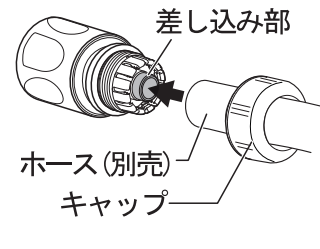

2. ホースコネクターからキャップを外し
ホース(別売)に通します。