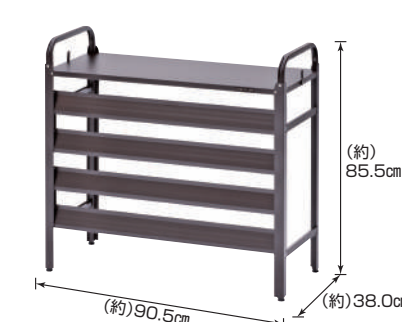

アルミ人工木縁台

座面に人工木を使用し、庭先のくつろぎスペースを演出する縁台

EA-90J アルミ人工木縁台 90
 ■サイズ/(約)幅90.0×奥行34.0×高さ39.5cm
 ■本体重量/(約)7.5kg
 ■材質/座面:人工木 脚部:アルミ
 ■カラー/ブラウン ■入数/1
 ■梱包サイズ/(約)幅93.0×奥行41.0×高さ8.0cm
 ■梱包重量/(約)8.0kg
 ■J A N / 4971715 443870

EA-120J アルミ人工木縁台 120
 ■サイズ/(約)幅120.0×奥行34.0×高さ39.5cm
 ■本体重量/(約)9.5kg
 ■材質/座面:人工木 脚部:アルミ
 ■カラー/ブラウン ■入数/1
 ■梱包サイズ/(約)幅123.0×奥行41.0×高さ8.0cm
 ■梱包重量/(約)10.0kg
 ■J A N / 4971715 443863

EA-150J アルミ人工木縁台 150
 ■サイズ/(約)幅150.0×奥行34.0×高さ39.5cm
 ■本体重量/(約)13.0kg
 ■材質/座面:人工木 脚部:アルミ
 ■カラー/ブラウン ■入数/1
 ■梱包サイズ/(約)幅153.0×奥行41.0×高さ8.0cm
 ■梱包重量/(約)13.5kg
 ■J A N / 4971715 443887

EA-180J アルミ人工木縁台 180
 ■サイズ/(約)幅180.0×奥行34.0×高さ39.5cm
 ■本体重量/(約)15.5kg
 ■材質/座面:人工木 脚部:アルミ
 ■カラー/ブラウン ■入数/1
 ■梱包サイズ/(約)幅183.0×奥行41.0×高さ8.0cm
 ■梱包重量/(約)16.0kg
 ■J A N / 4971715 443894

アルミ室外機カバー

陽射しから室外機をガードし省エネにも効果的！