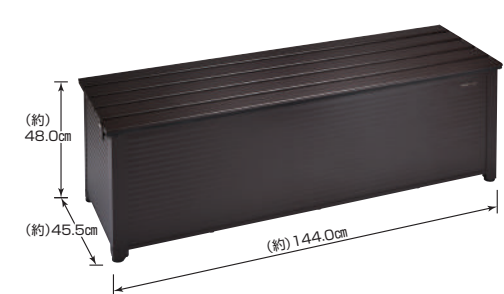

アルミベンチストッカー(ブラウン)

軽量で耐久性に優れたベンチ型収納ボックス！

ガーデニング用品の収納にピッタリ!

ベランダ台、ベンチとしてもお使い頂けます!

アジャスター付きで、カタつき防止

ABS-51P(BR) アルミベンチストッカー 54
 ■サイズ/(約)幅54.0×奥行45.5×高さ48.0cm(アジャスター含む)
 ■本体重量/(約)5.5kg
 ■材質/アルミ
 ■カラー/ブラウン ■入数/1
 ■取組スペース/(約)幅46.0×奥行40.5×高さ41.0cm
 ■梱包サイズ/(約)幅54.0×奥行47.0×高さ12.5cm
 ■梱包重量/(約)6.4kg
 ■J A N / 4971715 444174

ABS-81P(BR) アルミベンチストッカー 84
 ■サイズ/(約)幅84.0×奥行45.5×高さ48.0cm(アジャスター含む)
 ■本体重量/(約)7.3kg
 ■材質/アルミ
 ■カラー/ブラウン ■入数/1
 ■取組スペース/(約)幅76.0×奥行40.5×高さ41.0cm
 ■梱包サイズ/(約)幅84.0×奥行47.0×高さ12.5cm
 ■梱包重量/(約)8.5kg
 ■J A N / 4971715 444181

ABS-114P(BR) アルミベンチストッカー 114
 ■サイズ/(約)幅114.0×奥行45.5×高さ48.0cm(アジャスター含む)
 ■本体重量/(約)9.6kg
 ■材質/アルミ
 ■カラー/ブラウン ■入数/1
 ■取組スペース/(約)幅106.0×奥行40.5×高さ41.0cm
 ■梱包サイズ/(約)幅118.0×奥行47.0×高さ12.5cm
 ■梱包重量/(約)10.8kg
 ■J A N / 4971715 444198

ABS-144P(BR) アルミベンチストッカー 144
 ■サイズ/(約)幅144.0×奥行45.5×高さ48.0cm(アジャスター含む)
 ■本体重量/(約)11.2kg
 ■材質/アルミ
 ■カラー/ブラウン ■入数/1
 ■取組スペース/(約)幅136.0×奥行40.5×高さ41.0cm
 ■梱包サイズ/(約)幅148.0×奥行47.0×高さ12.5cm
 ■梱包重量/(約)12.4kg
 ■J A N / 4971715 444204