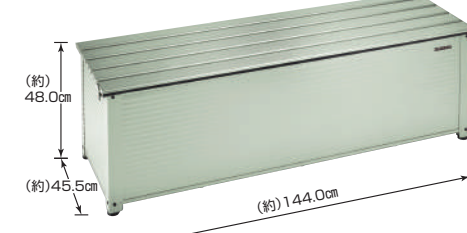

ABS-144P(MTG) アルミベンチストッカー 144
■サイズ/(約)幅144.0×奥行45.5×高さ48.0cm(アジャスター含む)
■本体重量/(約)11.2kg
■材質/アルミ
■カラー/ミントグリーン ■入数/1
■取組スペース/(約)幅136.0×奥行40.5×高さ41.0cm
■梱包サイズ/(約)幅148.0×奥行47.0×高さ12.5cm
■梱包重量/(約)12.4kg
■J A N / 4971715 444273