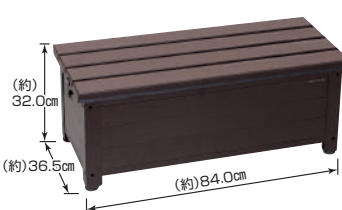

アルミ人工木踏み台ストッカー

座面に人工木を使用した踏み台型収納ボックス！

AFS-84J アルミ人工木踏み台ストッカー 84
■サイズ/(約)幅84.0×奥行36.5×高さ32.0cm(アジャスター含む) ■本体重量/(約)9.5kg
■材質/本体:アルミ 座面:人工木 ■カラー/ブラウン ■入数/1
■取組スペース/(約)幅76.0×奥行30.5×高さ24.5cm
■梱包サイズ/(約)幅88.0×奥行37.6×高さ12.5cm ■梱包重量/(約)10.0kg
■J A N / 4971715 443849