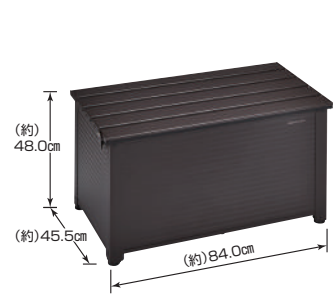

アルミベンチストッカー(ブラウン)

軽量で耐久性に優れたベンチ型収納ボックス！

ガーデニング用品の収納にピッタリ!

ベランダ台、ベンチとしてもお使い頂けます!

アジャスター付きで、カタつき防止

ABS-51P(BR) アルミベンチストッカー 54
 ■サイズ/(約)幅54.0×奥行45.5×高さ48.0cm(アジャスター含む)
 ■本体重量/(約)5.5kg
 ■材質/アルミ
 ■カラー/ブラウン ■入数/1
 ■取組スペース/(約)幅46.0×奥行40.5×高さ41.0cm
 ■梱包サイズ/(約)幅54.0×奥行47.0×高さ12.5cm
 ■梱包重量/(約)6.4kg
 ■J A N / 4971715 444174

ABS-81P(BR) アルミベンチストッカー 84
 ■サイズ/(約)幅84.0×奥行45.5×高さ48.0cm(アジャスター含む)
 ■本体重量/(約)7.3kg
 ■材質/アルミ
 ■カラー/ブラウン ■入数/1
 ■取組スペース/(約)幅76.0×奥行40.5×高さ41.0cm
 ■梱包サイズ/(約)幅84.0×奥行47.0×高さ12.5cm
 ■梱包重量/(約)8.5kg
 ■J A N / 4971715 444181

ABS-114P(BR) アルミベンチストッカー 114
 ■サイズ/(約)幅114.0×奥行45.5×高さ48.0cm(アジャスター含む)
 ■本体重量/(約)9.6kg
 ■材質/アルミ
 ■カラー/ブラウン ■入数/1
 ■取組スペース/(約)幅106.0×奥行40.5×高さ41.0cm
 ■梱包サイズ/(約)幅118.0×奥行47.0×高さ12.5cm
 ■梱包重量/(約)10.8kg
 ■J A N / 4971715 444198

ABS-144P(BR) アルミベンチストッカー 144
 ■サイズ/(約)幅144.0×奥行45.5×高さ48.0cm(アジャスター含む)
 ■本体重量/(約)11.2kg
 ■材質/アルミ
 ■カラー/ブラウン ■入数/1
 ■取組スペース/(約)幅136.0×奥行40.5×高さ41.0cm
 ■梱包サイズ/(約)幅148.0×奥行47.0×高さ12.5cm
 ■梱包重量/(約)12.4kg
 ■J A N / 4971715 444204