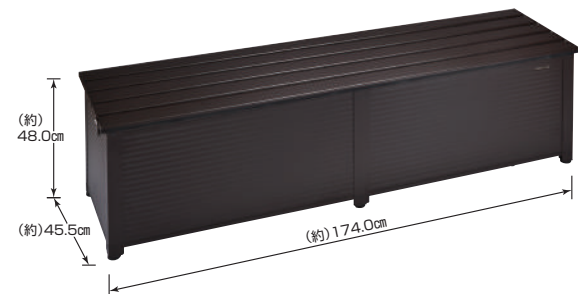

アルミベンチストッカー(ブラウン)

軽量で耐久性に優れたベンチ型収納ボックス！

ガーデニング用品の収納にピッタリ!

ベランダ台、ベンチとしてもお使い頂けます!

アジャスター付きで、カタつき防止

ABS-51P(BR) アルミベンチストッカー 54
 ■サイズ/(約)幅54.0×奥行45.5×高さ48.0cm(アジャスター含む)
 ■本体重量/(約)5.5kg
 ■材質/アルミ
 ■カラー/ブラウン ■入数/1
 ■取組スペース/(約)幅46.0×奥行40.5×高さ41.0cm
 ■梱包サイズ/(約)幅54.0×奥行47.0×高さ12.5cm
 ■梱包重量/(約)6.4kg
 ■J A N / 4971715 444174

ABS-81P(BR) アルミベンチストッカー 84
 ■サイズ/(約)幅84.0×奥行45.5×高さ48.0cm(アジャスター含む)
 ■本体重量/(約)7.3kg
 ■材質/アルミ
 ■カラー/ブラウン ■入数/1
 ■取組スペース/(約)幅76.0×奥行40.5×高さ41.0cm
 ■梱包サイズ/(約)幅84.0×奥行47.0×高さ12.5cm
 ■梱包重量/(約)8.5kg
 ■J A N / 4971715 444181

ABS-114P(BR) アルミベンチストッカー 114
 ■サイズ/(約)幅114.0×奥行45.5×高さ48.0cm(アジャスター含む)
 ■本体重量/(約)9.6kg
 ■材質/アルミ
 ■カラー/ブラウン ■入数/1
 ■取組スペース/(約)幅106.0×奥行40.5×高さ41.0cm
 ■梱包サイズ/(約)幅118.0×奥行47.0×高さ12.5cm
 ■梱包重量/(約)10.8kg
 ■J A N / 4971715 444198

ABS-144P(BR) アルミベンチストッカー 144
 ■サイズ/(約)幅144.0×奥行45.5×高さ48.0cm(アジャスター含む)
 ■本体重量/(約)11.2kg
 ■材質/アルミ
 ■カラー/ブラウン ■入数/1
 ■取組スペース/(約)幅136.0×奥行40.5×高さ41.0cm
 ■梱包サイズ/(約)幅148.0×奥行47.0×高さ12.5cm
 ■梱包重量/(約)12.4kg
 ■J A N / 4971715 444204