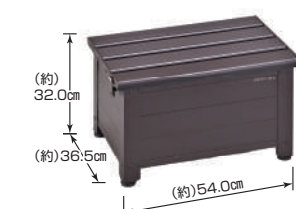

アルミ踏み台ストッカー

軽量で耐久性に優れた踏み台型収納ボックス！

AFS-54N アルミ踏み台ストッカー 54
■サイズ/(約)幅54.0×奥行36.5×高さ32.0cm(アジャスター含む)
■本体重量/(約)4.2kg
■材質/本体:アルミ
■カラー/ブラウン ■入数/1
■取組スペース/(約)幅46.0×奥行30.5×高さ24.5cm
■梱包サイズ/(約)幅57.0×奥行37.6×高さ12.5cm
■梱包重量/(約)5.0kg
■J A N / 4971715 444099