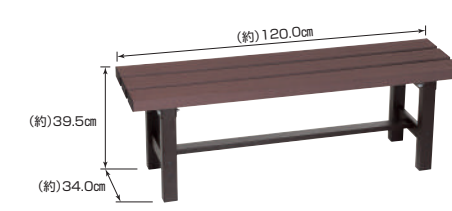

EA-120J アルミ人工木縁台 120
■サイズ/(約)幅120.0×奥行34.0×高さ39.5cm
■本体重量/(約)9.5kg
■材質/座面:人工木 脚部:アルミ
■カラー/ブラウン ■入数/1
■梱包サイズ/(約)幅123.0×奥行41.0×高さ8.0cm
■梱包重量/(約)10.0kg
■J A N / 4971715 443863