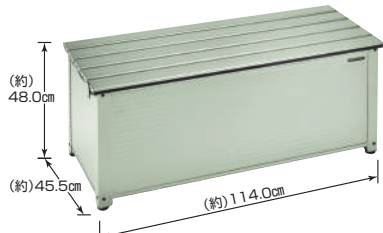

ABS-114P(MTG) アルミベンチストッカー 114
■サイズ/(約)幅114.0×奥行45.5×高さ48.0cm(アジャスター含む)
■本体重量/(約)9.6kg
■材質/アルミ
■カラー/ミントグリーン ■入数/1
■取組スペース/(約)幅106.0×奥行40.5×高さ41.0cm
■梱包サイズ/(約)幅118.0×奥行47.0×高さ12.5cm
■梱包重量/(約)10.8kg
■J A N / 4971715 444266