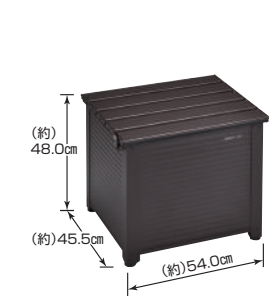

アルミベンチストッカー(ブラウン)

軽量で耐久性に優れたベンチ型収納ボックス！

ガーデニング用品の収納にピッタリ!

ベランダ台、ベンチとしてもお使い頂けます!

アジャスター付きで、カタつき防止

ABS-51P(BR) アルミベンチストッカー 54
 ■サイズ/(約)幅54.0×奥行45.5×高さ48.0cm(アジャスター含む)
 ■本体重量/(約)5.5kg
 ■材質/アルミ
 ■カラー/ブラウン ■入数/1
 ■取組スペース/(約)幅46.0×奥行40.5×高さ41.0cm
 ■梱包サイズ/(約)幅54.0×奥行47.0×高さ12.5cm
 ■梱包重量/(約)6.4kg
 ■J A N / 4971715 444174

ABS-81P(BR) アルミベンチストッカー 84
 ■サイズ/(約)幅84.0×奥行45.5×高さ48.0cm(アジャスター含む)
 ■本体重量/(約)7.3kg
 ■材質/アルミ
 ■カラー/ブラウン ■入数/1
 ■取組スペース/(約)幅76.0×奥行40.5×高さ41.0cm
 ■梱包サイズ/(約)幅84.0×奥行47.0×高さ12.5cm
 ■梱包重量/(約)8.5kg
 ■J A N / 4971715 444181

ABS-114P(BR) アルミベンチストッカー 114
 ■サイズ/(約)幅114.0×奥行45.5×高さ48.0cm(アジャスター含む)
 ■本体重量/(約)9.6kg
 ■材質/アルミ
 ■カラー/ブラウン ■入数/1
 ■取組スペース/(約)幅106.0×奥行40.5×高さ41.0cm
 ■梱包サイズ/(約)幅118.0×奥行47.0×高さ12.5cm
 ■梱包重量/(約)10.8kg
 ■J A N / 4971715 444198

ABS-144P(BR) アルミベンチストッカー 144
 ■サイズ/(約)幅144.0×奥行45.5×高さ48.0cm(アジャスター含む)
 ■本体重量/(約)11.2kg
 ■材質/アルミ
 ■カラー/ブラウン ■入数/1
 ■取組スペース/(約)幅136.0×奥行40.5×高さ41.0cm
 ■梱包サイズ/(約)幅148.0×奥行47.0×高さ12.5cm
 ■梱包重量/(約)12.4kg
 ■J A N / 4971715 444204