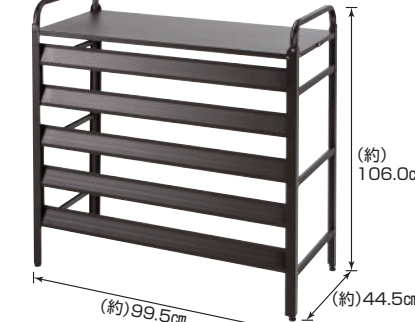

ASC-106N 大型アルミ室外機カバー
■サイズ/(約)幅99.5×奥行44.5×高さ106.0cm(アジャスター含む)
■本体重量/(約)4.3kg
■材質/本体:アルミ
■カラー/ブラウン ■入数/2
■有効内寸/(約)幅95.0×奥行40.0×高さ95.0cm(エアコン収納部)
■梱包サイズ/(約)幅103.0×奥行45.5×高さ9.5cm(小箱)
(約)幅104.5×奥行48.0×高さ20.0cm(大箱)
■梱包重量/(約)5.7kg(小箱) (約)12.4kg(大箱)
■J A N / 4971715 344337