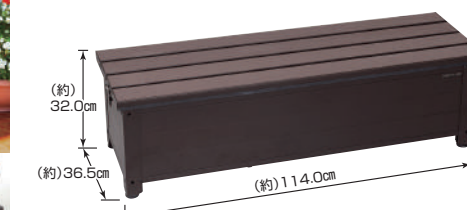

AFS-114J アルミ人工木踏み台ストッカー 114
■サイズ/(約)幅114.0×奥行36.5×高さ32.0cm(アジャスター含む) ■本体重量/(約)12.7kg
■材質/本体:アルミ 座面:人工木 ■カラー/ブラウン ■入数/1
■取組スペース/(約)幅106.0×奥行30.5×高さ24.5cm
■梱包サイズ/(約)幅118.0×奥行37.6×高さ12.5cm ■梱包重量/(約)13.5kg
■J A N / 4971715 443856