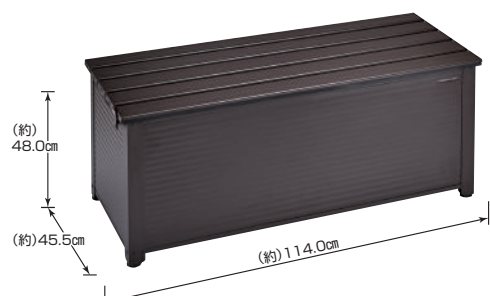

アルミベンチストッカー(ブラウン)

軽量で耐久性に優れたベンチ型収納ボックス！

ガーデニング用品の収納にピッタリ!

ベランダ台、ベンチとしてもお使い頂けます!

アジャスター付きで、カタつき防止

ABS-51P(BR) アルミベンチストッカー 54
 ■サイズ/(約)幅54.0×奥行45.5×高さ48.0cm(アジャスター含む)
 ■本体重量/(約)5.5kg
 ■材質/アルミ
 ■カラー/ブラウン ■入数/1
 ■取組スペース/(約)幅46.0×奥行40.5×高さ41.0cm
 ■梱包サイズ/(約)幅54.0×奥行47.0×高さ12.5cm
 ■梱包重量/(約)6.4kg
 ■J A N / 4971715 444174

ABS-81P(BR) アルミベンチストッカー 84
 ■サイズ/(約)幅84.0×奥行45.5×高さ48.0cm(アジャスター含む)
 ■本体重量/(約)7.3kg
 ■材質/アルミ
 ■カラー/ブラウン ■入数/1
 ■取組スペース/(約)幅76.0×奥行40.5×高さ41.0cm
 ■梱包サイズ/(約)幅84.0×奥行47.0×高さ12.5cm
 ■梱包重量/(約)8.5kg
 ■J A N / 4971715 444181

ABS-114P(BR) アルミベンチストッカー 114
 ■サイズ/(約)幅114.0×奥行45.5×高さ48.0cm(アジャスター含む)
 ■本体重量/(約)9.6kg
 ■材質/アルミ
 ■カラー/ブラウン ■入数/1
 ■取組スペース/(約)幅106.0×奥行40.5×高さ41.0cm
 ■梱包サイズ/(約)幅118.0×奥行47.0×高さ12.5cm
 ■梱包重量/(約)10.8kg
 ■J A N / 4971715 444198

ABS-144P(BR) アルミベンチストッカー 144
 ■サイズ/(約)幅144.0×奥行45.5×高さ48.0cm(アジャスター含む)
 ■本体重量/(約)11.2kg
 ■材質/アルミ
 ■カラー/ブラウン ■入数/1
 ■取組スペース/(約)幅136.0×奥行40.5×高さ41.0cm
 ■梱包サイズ/(約)幅148.0×奥行47.0×高さ12.5cm
 ■梱包重量/(約)12.4kg
 ■J A N / 4971715 444204