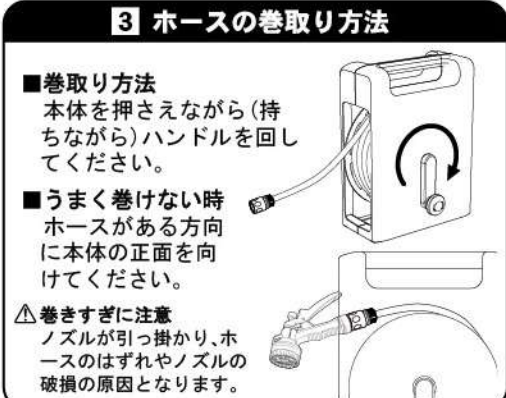

使用上の注意事項 安全のために必ずお守りください。

- △ 注意** この表示を無視して誤った取扱いをした場合、使用者が傷害を負う危険が想定される、又は物的損害のみの発生が想定される内容を示しています。
- △ 室内での使用、飲料用や業務用、飼育用としての使用はおやめください。
 - △ 水道水以外での使用はおやめください。
 - △ 本体に上がらないでください。また、物を載せないでください。
 - △ ホースの引き出しは、ゆっくりと衝撃を与えないように行ってください。
 - △ 油類、揮発物、薬品等がかからないようにしてください。
 - △ ホースと蛇口、又は、ノズルを脱着する際に、小石等の異物が混入しないようにしてください。
 - △ ノズルでの止水は一時的な止水のみとしてください。
 - △ ノズルに衝撃を与えないでください。(使用時の落下、ホースを巻き取る時等)
 - △ ホースは尖ったもので刺したり、引っ掛けたりしないでください。また、車のタイヤ等で踏まないでください。
 - △ 使用後は必ず蛇口を閉めて止水を確認してください。その後、一度ノズルのレバーを握ってホース及びノズル内の水を抜いてください。水を抜かない状態で置くと、ホース・ノズルの内部水圧が高い状態が続き、ホース外れ、水漏れの原因になります。夏期に水圧をかけた状態で放置すると、ホースが膨らみ破損するおそれがあります。また、冬期の凍結による水漏れや破損防止の為、使用後は本製品を蛇口から取り外し室内で保管してください。
 - △ 水の出が悪い時は一旦ホースを全て引き出して、ねじれや折れのない事を確認し、ホースに通水したうえで、再度巻き取りを行ってください。

■製品仕様■
 寸法：(約)幅25×奥行き19.8×高さ33.4cm
 (ハンドル、補助ホース取付け部含む)
 材質：本体…ポリプロピレン ホース…軟質塩ビ Gノズル…ABS
 適合蛇口：丸型蛇口外径16mm
 耐水圧：0.7MPa(7kgf/cm²)未満

① ご使用前に
 必ずホース全てを一度引き出して、ねじれや折れのないことを確認し、ホースに通水したうえで再度巻き取りを行ってください。
 ※工場出荷時のホース巻癖を一度解きほくしてからご使用ください。