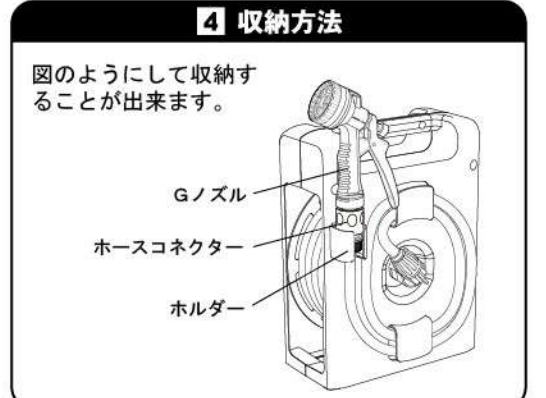

使用上の注意事項 安全のために必ずお守りください。

- △ 注意** この表示を無視して誤った取扱いをした場合、使用者が傷害を負う危険が想定される、又は物的損害のみの発生が想定される内容を示しています。
- △ 室内での使用、飲料用や業務用、飼育用としての使用はおやめください。
 - △ 水道水以外での使用はおやめください。
 - △ 本体に上がらないでください。また、物を載せないでください。
 - △ ホースの引き出しは、ゆっくりと衝撃を与えないように行ってください。
 - △ 油類、揮発物、薬品等がかからないようにしてください。
 - △ ホースと蛇口、又は、ノズルを脱着する際に、小石等の異物が混入しないようにしてください。
 - △ ノズルでの止水は一時的な止水のみとしてください。
 - △ ノズルに衝撃を与えないでください。(使用時の落下、ホースを巻き取る時等)
 - △ ホースは尖ったもので刺したり、引っ掛けたりしないでください。また、車のタイヤ等で踏まないでください。
 - △ 使用後は必ず蛇口を閉めて止水を確認してください。その後、一度ノズルのレバーを握ってホース及びノズル内の水を抜いてください。水を抜かない状態で置くと、ホース・ノズルの内部水圧が高い状態が続き、ホース外れ、水漏れの原因になります。夏期に水圧をかけた状態で放置すると、ホースが膨らみ破損するおそれがあります。また、冬期の凍結による水漏れや破損防止の為、使用後は本製品を蛇口から取り外し室内で保管してください。
 - △ 水の出が悪い時は一旦ホースを全て引き出して、ねじれや折れのない事を確認し、ホースに通水したうえで、再度巻き取りを行ってください。

■製品仕様■
 寸法：(約)幅25×奥行き19.8×高さ33.4cm
 (ハンドル、補助ホース取付け部含む)
 材質：本体…ポリプロピレン ホース…軟質塩ビ Gノズル…ABS
 適合蛇口：丸型蛇口外径16mm
 耐水圧：0.7MPa(7kgf/cm²)未満

① ご使用前に
 必ずホース全てを一度引き出して、ねじれや折れのないことを確認し、ホースに通水したうえで再度巻き取りを行ってください。
 ※工場出荷時のホース巻癖を一度解きほくしてからご使用ください。