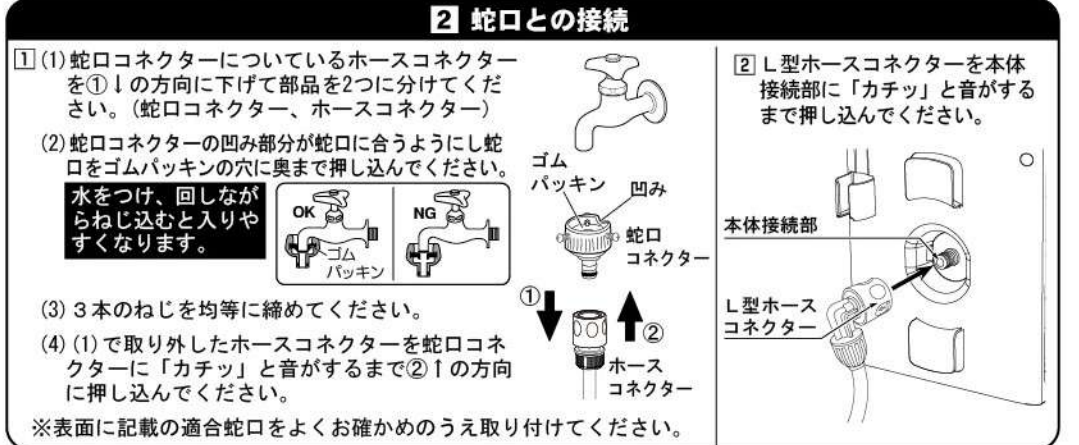

使用上の注意事項 安全のために必ずお守りください。

- △ 注意** この表示を無視して誤った取扱いをした場合、使用者が傷害を負う危険が想定される、又は物的損害のみの発生が想定される内容を示しています。
- △ 室内での使用、飲料用や業務用、飼育用としての使用はおやめください。
 - △ 水道水以外での使用はおやめください。
 - △ 本体に上がらないでください。また、物を載せないでください。
 - △ ホースの引き出しは、ゆっくりと衝撃を与えないように行ってください。
 - △ 油類、揮発物、薬品等がかからないようにしてください。
 - △ ホースと蛇口、又は、ノズルを脱着する際に、小石等の異物が混入しないようにしてください。
 - △ ノズルでの止水は一時的な止水のみとしてください。
 - △ ノズルに衝撃を与えないでください。(使用時の落下、ホースを巻き取る時等)
 - △ ホースは尖ったもので刺したり、引っ掛けたりしないでください。また、車のタイヤ等で踏まないでください。
 - △ 使用後は必ず蛇口を閉めて止水を確認してください。その後、一度ノズルのレバーを握ってホース及びノズル内の水を抜いてください。水を抜かない状態で置くと、ホース・ノズルの内部水圧が高い状態が続き、ホース外れ、水漏れの原因になります。夏期に水圧をかけた状態で放置すると、ホースが膨らみ破損するおそれがあります。また、冬期の凍結による水漏れや破損防止の為、使用後は本製品を蛇口から取り外し室内で保管してください。
 - △ 水の出が悪い時は一旦ホースを全て引き出して、ねじれや折れのない事を確認し、ホースに通水したうえで、再度巻き取りを行ってください。

■製品仕様■
 寸法：(約)幅25×奥行き19.8×高さ33.4cm
 (ハンドル、補助ホース取付け部含む)
 材質：本体…ポリプロピレン ホース…軟質塩ビ Gノズル…ABS
 適合蛇口：丸型蛇口外径16mm
 耐水圧：0.7MPa(7kgf/cm²)未満

① ご使用前に
 必ずホース全てを一度引き出して、ねじれや折れのないことを確認し、ホースに通水したうえで再度巻き取りを行ってください。
 ※工場出荷時のホース巻癖を一度解きほくしてからご使用ください。