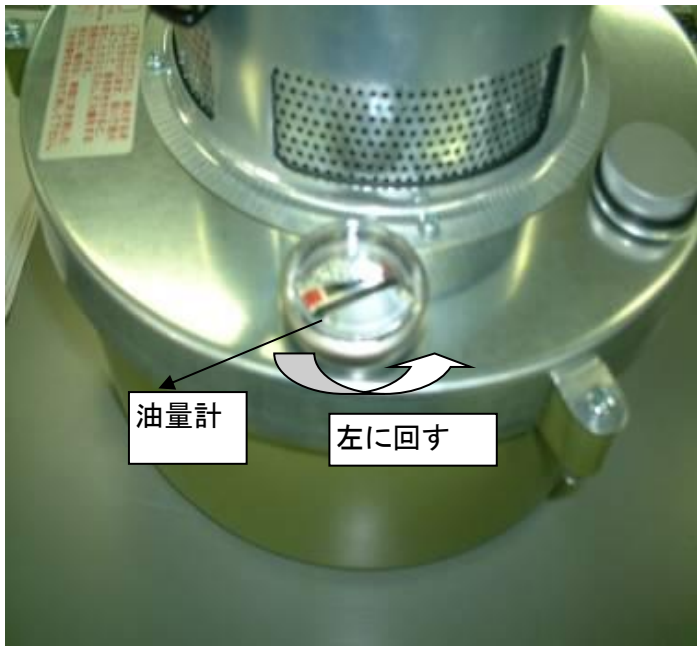

油量計交換説明書

* 注意

給油は油量計が [F] になったら中止してください。油漏れの原因となります。
又[F]の状態を持ち運ぶ場合も多少の揺れでも灯油がこぼれる原因になりますので
取り扱いには十分注意をして下さい。

株式会社 グリーンライフ

フリーダイヤル 0120-71-7152

受付時間 /9:00~17:00

(土・日・祭日、夜間は留守番電話になります)