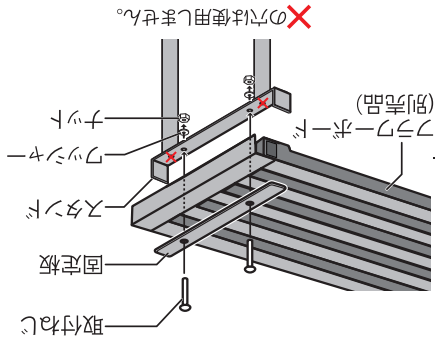

※

▲裏面の【使用上の注意事項】を必ずお読みください。

MADE IN CHINA

AFBS-30 (BR)

▲組付けの際はローリバーを使用し、必ず手袋を着用してください。

フラワーボード(別売品)に取付ねじ、固定板、ツッパ、ナットを右図のように組付けてください。

## 組付け方法

GREEN LIFE

(約)30cm  
(脚部分のみ)

※写真はイメージです。  
※商品は写真と多少異なる場合があります。  
※鉢植え等は商品に含まれません。

# アルミフラワーボード用 スタンド 1本入

AFBS-30(BR)

製品寸法：(約)幅22.5×奥行2×高さ32.5cm (固定板含む)