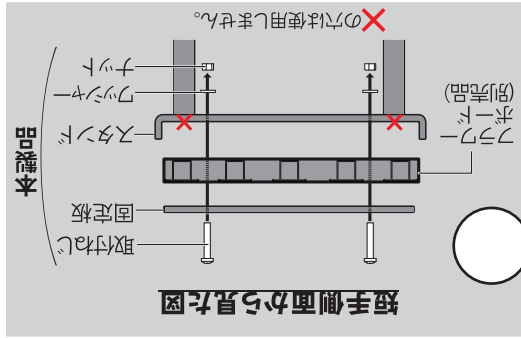

※

▲裏面の【使用上の注意事項】を必ずお読みください。

MADE IN CHINA

AFBS-30 (BR)

▲組付けの際はローリバーを使用し、必ず手袋を着用してください。

フラワーボード(別売品)に取付ねじ、固定板、ツッパ、ナットを右図のように組付けてください。

## 組付け方法

GREEN LIFE

(約)30cm  
(脚部分のみ)

※写真はイメージです。  
※商品は写真と多少異なる場合があります。  
※鉢植え等は商品に含まれません。

# アルミフラワーボード用 スタンド 1本入

AFBS-30(BR)

製品寸法：(約)幅22.5×奥行2×高さ32.5cm (固定板含む)