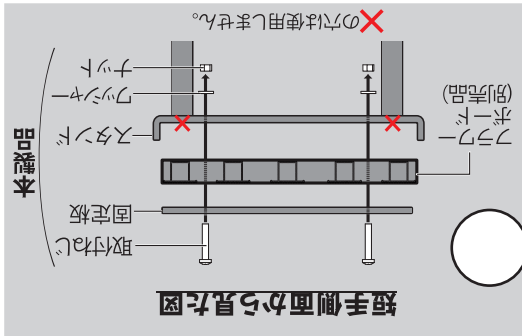

裏面の【使用上の注意事項】を必ずお読みください。

MADE IN CHINA

AFBS-15 (BR)

組付けの際にフロアキャットを使用し、必ず手袋を着用してください。

フロアボード(別売品)に本製品に付属されているフロアキャットを右図のように組付けてください。

## 組付け方法

GREEN LIFE

(約) 15 cm  
(脚部分のみ)

※写真はイメージです。  
※商品は写真と多少異なる場合があります。  
※鉢植え等は商品に含まれません。