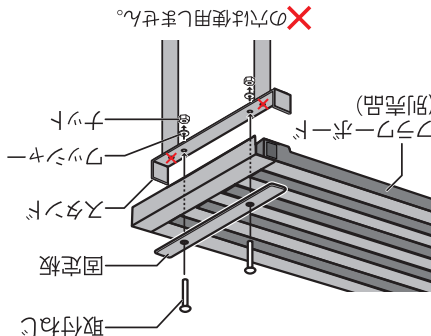

裏面の【使用上の注意事項】を必ずお読みください。

MADE IN CHINA

AFBS-15 (BR)

組付けの際にフロアキャットを使用し、必ず手袋を着用してください。

フロアボード(別売品)に本製品に付属されているフロアキャットを右図のように組付けてください。

## 組付け方法

GREEN LIFE

(約) 15 cm  
(脚部分のみ)

※写真はイメージです。  
※商品は写真と多少異なる場合があります。  
※鉢植え等は商品に含まれません。

# アルミフラワーボード用 スタンド 1本入

AFBS-15(BR)

製品寸法：(約) 幅22.5×奥行き2×高さ17.5cm (固定板含む)