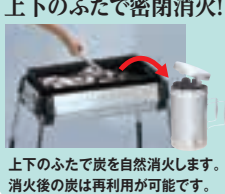

ステンレススモーカー

丈夫なステンレス製でお手入れも簡単!

スモークチップ
スモークウッドに対応

空気穴の調整が可能なので
スモークチップの時は空気穴を閉じ
煙たくならずに色付きが良くなります。
スモークウッドの時は空気穴を開き、
温度や煙の量を調整できます。

SS-25
ステンレススモーカー

- サイズ/(約)幅29×奥行29.5×高さ18.5cm
- 本体重量/(約)1.1kg
- 材質/本体:ステンレス、網:スチール(めっき)
- 入数/4
- 梱包サイズ/(約)幅28×奥行28×高さ16.5cm(小箱)
(約)幅57.3×奥行29.5×高さ34.5cm(大箱)
- 梱包重量/小箱(約)1.4kg、大箱(約)6.6kg
- JAN/4971715 366704

火おこし兼用火消しつぼ

便利な2way! 火おこし 兼用 火消しつぼ

煙突効果で火おこし簡単!

上下のふたで密閉消火!

上下のふたで炭を自然消火します。
消火後の炭は再利用が可能です。

HOT-150
火おこし兼用火消しつぼ

- サイズ/(約)幅19×奥行15.5×高さ26cm(ハンドル折畳み時)
- 本体重量/(約)0.95kg ●材質/スチール ●入数/8
- 梱包サイズ/(約)幅18×奥行18×高さ27cm(小箱)
(約)幅38.5×奥行38.5×高さ56cm(大箱)
- 梱包重量/小箱(約)1.1kg、大箱(約)10.4kg
- JAN/4971715 366353