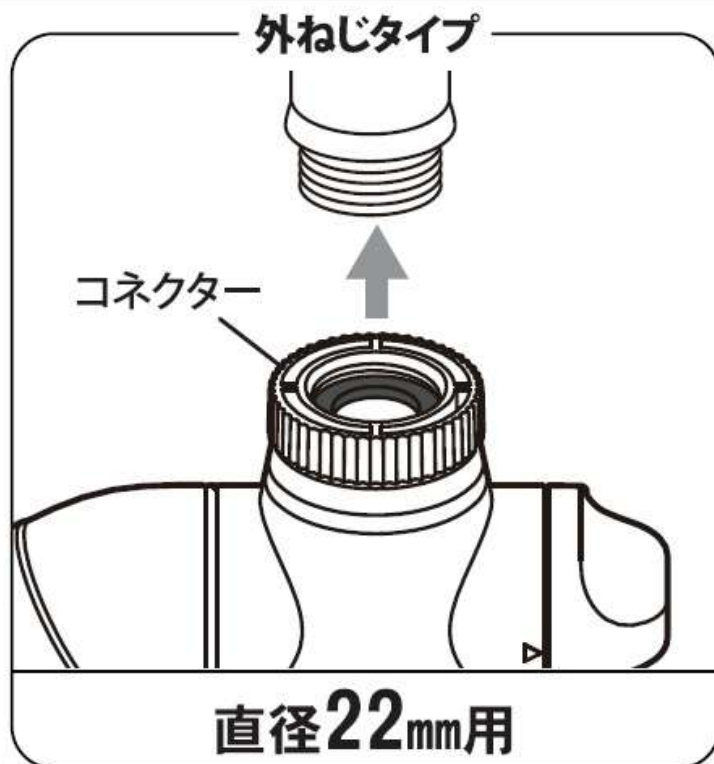

適用蛇口

■コネクター

※コネクターは本体に取り付けられています。

取付ねじ: W22×山20
(ピッチ:1.27)

適用蛇口メーカー

TOTO INAX KVK
KAKUDAI SAN-EI
MYM等

■アダプター

コネクターに接続して使用します。

取付ねじM22×1.0
(ピッチ:1.0)

適用蛇口メーカー

グローエ
モーエン
ヤンマー等

取付ねじW23×山20
(ピッチ:1.27)

適用蛇口メーカー

TOTO INAX
KVK等

取付ねじM24×1.0
(ピッチ:1.0)

適用蛇口メーカー