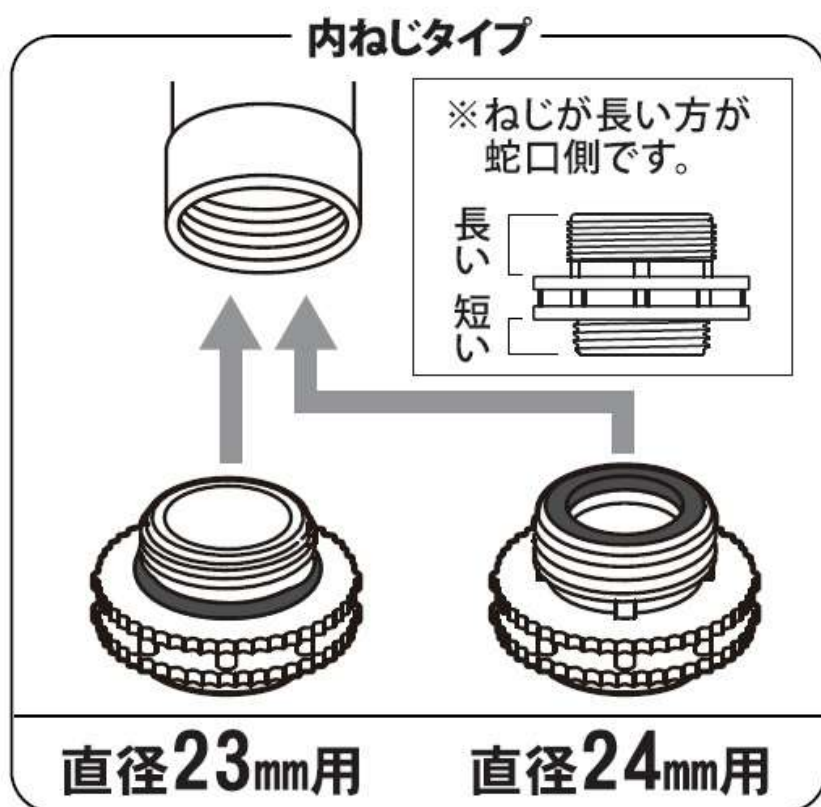

適用蛇口

■コネクター

※コネクターは本体に取り付けられています。

取付ねじ: W22×山20
(ピッチ:1.27)

適用蛇口メーカー

TOTO INAX KVK
KAKUDAI SAN-EI
MYM等

■アダプター

コネクターに接続して使用します。

取付ねじM22×1.0
(ピッチ:1.0)

適用蛇口メーカー

グローエ
モーエン
ヤンマー等

取付ねじW23×山20
(ピッチ:1.27)

適用蛇口メーカー

TOTO INAX
KVK等

取付ねじM24×1.0
(ピッチ:1.0)

適用蛇口メーカー