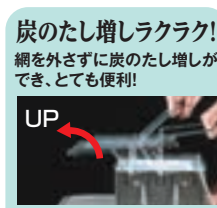

SC-452 角型卓上ビッグシチリン 団炭

- サイズ/(約)幅45×奥行30×高さ19.6cm
- 本体重量/(約)5.6kg
- 材質/本体:スチール(焼付塗装仕上)
- 脚:6ナイロン樹脂
- カラー/ホワイト/ゴールド/パール
- 入数/2
- 交換用網/C-41
- 梱包サイズ/(約)幅47.5×奥行32×高さ21.4cm(小箱)
- (約)幅49×奥行33×高さ44cm(大箱)
- 梱包重量/小箱(約)6.2kg、大箱(約)13.0kg
- JAN/4971715 363031

- 熱による空気対流を利用した画期的空冷断熱方式を取り入れ、プラスチックテーブル、レジャーシート上でも使用可能。(脚部耐熱プラスチック使用)
- 通風の良い火種層を広く確保し、面倒な火おしが簡単。

本体側面、底面は、
触っても熱くなりません。

網の高さが設定できます。

炭たしカンタン卓上シチリン

炭のたし増しラクラク!
網を外さずに炭のたし増しが
でき、とても便利!

動画
配信中!

スマートフォンの
カメラで撮影できます。