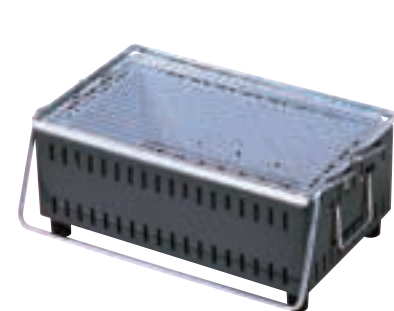

薄型バーベキューコンロ

3~4人用

SB-430Y 薄型バーベキューコンロ

- サイズ/(約)幅45×奥行25.4×高さ24.5cm
- 本体重量/(約)1.3kg
- 材質/本体:スチール(焼付塗装仕上)
- 網、脚:スチール(めっき仕上)
- 梱包サイズ/(約)幅43.5×奥行17.5×高さ26cm(小箱)
- (約)幅46×奥行46×高さ26cm(大箱)
- 入数/6
- 梱包重量/小箱(約)1.8kg、大箱(約)12.0kg
- JAN/4971715 366490

少煙シチリン

庭先・縁側でも使える!
煙が少ないので目に臭いがつきにくい!
お花見に最適!

本体が熱くなりにくいのでブルーシートや卓上で使用できます。

L-390S 少煙シチリン

焦げにくい

- サイズ/(約)幅39×奥行25×高さ19.6cm
- 本体重量/(約)4.4kg
- 材質/本体:スチール(焼付塗装仕上)
- 脚:6ナイロン樹脂
- 入数/4
- 交換用網/C-35
- 梱包サイズ/(約)幅40×奥行25.5×高さ19cm(小箱)
- (約)幅54×奥行42×高さ41cm(大箱)
- 梱包重量/小箱(約)3.6kg、大箱(約)14.6kg
- JAN/4971715 366421

SC-452 角型卓上ビッグシチリン 団炭

- サイズ/(約)幅45×奥行30×高さ19.6cm
- 本体重量/(約)5.6kg
- 材質/本体:スチール(焼付塗装仕上)
- 脚:6ナイロン樹脂
- カラー/ホワイト/ゴールド/パール
- 入数/2
- 交換用網/C-41
- 梱包サイズ/(約)幅47.5×奥行32×高さ21.4cm(小箱)
- (約)幅49×奥行33×高さ44cm(大箱)
- 梱包重量/小箱(約)6.2kg、大箱(約)13.0kg
- JAN/4971715 363031

- 熱による空気対流を利用した画期的空冷断熱方式を取り入れ、プラスチックテーブル、レジャーシート上でも使用可能。(脚部耐熱プラスチック使用)
- 通風の良い火種層を広く確保し、面倒な火おしが簡単。

本体側面、底面は、
触っても熱くなりません。

網の高さが設定できます。

炭たしカンタン卓上シチリン

炭のたし増しラクラク!
網を外さずに炭のたし増しが
でき、とても便利!

動画
配信中!

スマートフォンの
カメラで撮影できます。