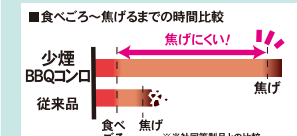

### ポイント1 直接炭に油が 落ちない新構造!

火床屋根  
直接炭に油が  
落ちるを防ぐ

火床  
後片付け  
が簡単

反射板  
本体に熱が  
伝わるのを  
防ぐ。火床  
の熱を反射  
する

煙の原因になる油が燃え  
ないので、煙を抑える  
ことができます。

### ポイント2 輻射効果& 遠赤効果でおいしい

■食べごろ~焦げるまでの時間比較

少煙 BBQコンロ 焦げにくい

従来品 焦げる

※当社同等製品との比較  
※材質、使用状況により異なります。

炭の炎を直接炭に当てるのでお肉が  
焦げずにふっくら焼けます。