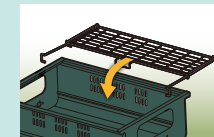

取付け
カンタン!
組立ての
必要なし!

KT-450 BBQコンロ45cm用サイドテーブル

- ●サイズ/(約)幅43×奥行16×高さ2.5cm
- ●本体重量/(約)380g
- ●材質/スチール(焼付塗装)
- ●入数/10
- ●梱包サイズ/(約)幅62.4×奥行18×高さ36.6cm(小箱)
- ●約)幅63.4×奥行38.2×高さ37.4cm(大箱)
- ●梱包重量/大箱(約)4.5kg
- ●適用機種/CBN-450、CBN-450TN
- ●JAN/4971715 366766

KT-650 BBQコンロ65cm用サイドテーブル

- ●サイズ/(約)幅63.5×奥行21.7×高さ2.5cm
- ●本体重量/(約)600g
- ●材質/スチール(焼付塗装)
- ●入数/10
- ●梱包サイズ/(約)幅65×奥行24×高さ22cm(大箱)
- ●梱包重量/大箱(約)6.5kg
- ●適用機種/CBN-650、CBN-650TN、CB-650STN、CB-650S
- ●JAN/4971715 366773

まわりを気にせずバーベキュー!
煙が少ないので服に臭いがつきにくい!