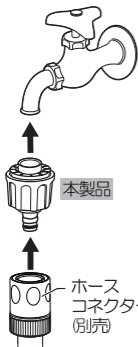

部品内容をご確認のうえ、正しく設置してください。
なお、お読みになった後も台紙は大切に保管してください。

台紙 プリスター

JC-04 しめつけ蛇口コネクター

4 971715 112677

MADE IN TAIWAN

！耐圧ホースを使用してください

① 適合蛇口をよくお確かめのうえ取り付けてください。

① 蛇口に本製品のゴム部を2cm以上差し込み下図のようにしてください。

② 本製品の外側部分を回転させしっかりと締めてください。

この部分が確実に蛇口に当たるように取り付けてください。

① 蛇口・本製品の水気をしっかり拭き取ってから締めてください。水で濡れていると固定できないおそれがあります。

△ 注意

この表示を無視して誤った取扱いをした場合、使用者が傷害を負う危険が想定される、又は物的損害のみの発生が想定される内容を示しています。

- △ 本製品は園芸・散水用です。水道水以外は使用しないでください。
- △ 洗剤・シンナー・ワックス・ベンジン等は使用しないでください。
- △ 室内での使用はしないでください。
- △ 全自動洗濯機、全自動食器洗い機等には絶対に使用しないでください。
- △ 水圧による水漏れ・破損防止のため、使用後は必ず蛇口を閉めて止水を確認してください。
- △ 冬期は凍結による破損防止のため、使用後は製品およびホース内の水を抜いて室内で保管してください。
- △ ホースを脱着する際に、小石等の異物が混入しないようにしてください。
- △ 本製品を蛇口から外す際、無理に外しますと製品や蛇口が破損するおそれがあります。
- △ 定期的なねじを締め直してください。ねじ部が緩み、水漏れの原因になるおそれがあります。

適合蛇口

丸型蛇口
外径 16 mm

2年間保証について

使用上の注意、商品仕様に基づいた正常な使用状態で、保証期間内に万一故障した場合は部品または商品の交換をさせていただきます。保証期間換算のため、レシートは大切に保管してください。当社の責以外による故障については保証いたしかねます。

■製品仕様■

耐水圧/0.7MPa(7kgf/cm²)未満
材質/ABS、PP
サイズ/(約)φ4.2×高さ5.7cm

製品改良のため、仕様・外観は予告なしに変更することがありますので、ご了承ください。