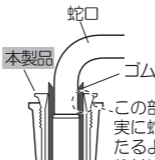

部品内容をご確認のうえ、正しく設置してください。
なお、お読みになった後も台紙は大切に保管してください。

台紙 プリスター

JC-04 しめつけ蛇口コネクター

4 971715 112677

MADE IN TAIWAN

！耐圧ホースを使用してください

① 適合蛇口をよくお確かめのうえ取り付けてください。

① 蛇口に本製品のゴム部を2cm以上差し込み下図のようにしてください。

② 本製品の外側部分を回転させしっかりと締めてください。

この部分が確実に蛇口に当たるように取り付けてください。

① 蛇口・本製品の水気をしっかり拭き取ってから締めてください。水で濡れていると固定できないおそれがあります。

△ 注意

この表示を無視して誤った取扱いをした場合、使用者が傷害を負う危険が想定される、又は物的損害のみの発生が想定される内容を示しています。

- △ 本製品は園芸・散水用です。水道水以外は使用しないでください。
- △ 洗剤・シンナー・ワックス・ベンジン等は使用しないでください。
- △ 室内での使用はしないでください。
- △ 全自動洗濯機、全自動食器洗い機等には絶対に使用しないでください。
- △ 水圧による水漏れ・破損防止のため、使用後は必ず蛇口を閉めて止水を確認してください。
- △ 冬期は凍結による破損防止のため、使用後は製品およびホース内の水を抜いて室内で保管してください。
- △ ホースを脱着する際に、小石等の異物が混入しないようにしてください。
- △ 本製品を蛇口から外す際、無理に外しますと製品や蛇口が破損するおそれがあります。
- △ 定期的なねじを締め直してください。ねじ部が緩み、水漏れの原因になるおそれがあります。

適合蛇口

丸型蛇口
外径 16 mm

2年間保証について

使用上の注意、商品仕様に基づいた正常な使用状態で、保証期間内に万一故障した場合は部品または商品の交換をさせていただきます。保証期間換算のため、レシートは大切に保管してください。当社の責以外による故障については保証いたしかねます。

■製品仕様■

耐水圧/0.7MPa(7kgf/cm²)未満
材質/ABS、PP
サイズ/(約)φ4.2×高さ5.7cm

製品改良のため、仕様・外観は予告なしに変更することがありますので、ご了承ください。