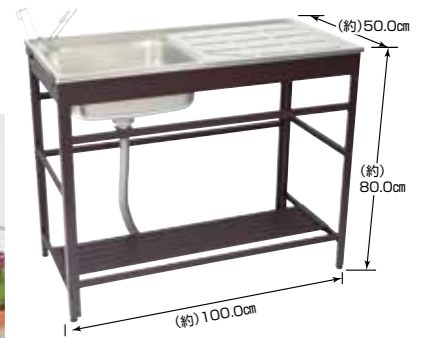

GREEN LIFE

SINK
流し台

ALUMI HOME STORAGE
アルミ収納庫・マルチ収納BOX

BENCH STOCKER
ベンチストックカー

OUTDOOR UNIT COVER
室外機カバー

SMALL CART
小型台車

INCINERATION MACHINE
家庭用焼却器

DUST BOX
ごみ収集庫

ホームエクステリアカタログ

HOME EXTERIOR

アルミ流し台

庭先などで土付き野菜やシューズ・掃除用具などの洗い物に最適です！

AND-50 アルミ流し台50

- サイズ/ (約)幅50.0×奥行40.0×高さ80.0cm(アジャスター含む)
- 本体重量/ (約)3.8kg ■材質/ 本体:アルミ
- カラー/ ブラウン ■入数/ 1
- 梱包サイズ/ (約)幅52.0×奥行42.0×高さ23.0cm
- 梱包重量/ (約)4.6kg
- J A N/ 4971715 241636

AND-75 アルミ流し台75

- サイズ/ (約)幅75.0×奥行40.0×高さ80.0cm(アジャスター含む)
- 本体重量/ (約)4.7kg ■材質/ 本体:アルミ
- カラー/ ブラウン ■入数/ 1
- 梱包サイズ/ (約)幅77.0×奥行42.0×高さ23.0cm
- 梱包重量/ (約)5.6kg
- J A N/ 4971715 241643

New!!
新商品

AND-100 アルミ流し台100