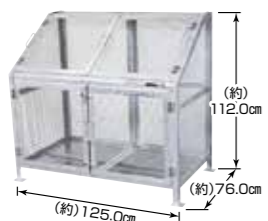

メッシュごみ収集庫

用途に応じた豊富なサイズバリエーションで町内会、自治体の使用に最適！
犬やカラスからの被害を防ぎニオイがこもらないメッシュ仕様！

約300ℓ 容量
45cm以内
約6分
開閉回数
2回
開閉

KDB-600N メッシュごみ収集庫60

- サイズ/ (約)幅66.0×奥行76.0×高さ112cm(脚・取っ手含む)
- 本体重量/ (約)28.0kg ■材質/ スチール
- 梱包サイズ/ 梱包重量 (2-1) (約)幅113.5×奥行75.0×高さ14.5cm/ (約)19.0kg (2-2) (約)幅107.0×奥行60.0×高さ6.0cm/ (約)12.0kg
- J A N/ 4971715 203221

約450ℓ 容量
45cm以内
約10分
開閉回数
4回
開閉

KDB-900N メッシュごみ収集庫90

- サイズ/ (約)幅96.0×奥行76.0×高さ112cm(脚・取っ手含む)
- 本体重量/ (約)37.0kg ■材質/ スチール
- 梱包サイズ/ 梱包重量 (3-1) (約)幅113.5×奥行75.0×高さ14.5cm/ (約)22.4kg (3-2) (約)幅60.0×奥行45.0×高さ9.0cm/ (約)8.2kg (3-3) (約)幅103.0×奥行90.0×高さ3.0cm/ (約)10.6kg
- J A N/ 4971715 203252

約600ℓ 容量
45cm以内
約13分
開閉回数
4回
開閉

KDB-1200N メッシュごみ収集庫120

- サイズ/ (約)幅125×奥行76.0×高さ112cm(脚・取っ手含む)
- 本体重量/ (約)46.0kg ■材質/ スチール
- 梱包サイズ/ 梱包重量 (4-1) (約)幅113.5×奥行75.0×高さ14.5cm/ (約)16.2kg (4-2) (約)幅59.5×奥行58.5×高さ9.0cm/ (約)10.2kg (4-3) (約)幅103.0×奥行60.0×高さ4.5cm/ (約)13.6kg (4-4) (約)幅120.0×奥行19.0×高さ5.0cm/ (約)9.8kg
- J A N/ 4971715 203290

約750ℓ 容量
45cm以内
約16分
開閉回数
4回
開閉

KDB-1500N メッシュごみ収集庫150

- サイズ/ (約)幅155×奥行76.0×高さ112cm(脚・取っ手含む)
- 本体重量/ (約)52.5kg ■材質/ スチール
- 梱包サイズ/ 梱包重量 (4-1) (約)幅113.5×奥行75.0×高さ14.5cm/ (約)16.2kg (4-2) (約)幅60.0×奥行73.5×高さ9.0cm/ (約)12.0kg (4-3) (約)幅103.0×奥行75.0×高さ4.5cm/ (約)16.4kg (4-4) (約)幅150.0×奥行19.0×高さ5.0cm/ (約)12.2kg
- J A N/ 4971715 203344