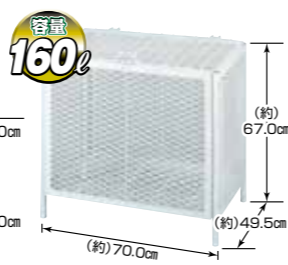

折りたたみゴミストッカー

パッと広げて組立簡単！

New!!
新商品

OGS-100(BK) 折りたたみゴミストッカー

- サイズ/ (約)幅71.5×奥行45.5×高さ45.2cm
- 本体重量/ (約)1.2kg
- 材質/ PVC、ポリエステル、スチール、PP
- カラー/ ブラック
- 入数/ 4
- 有効内寸/ (約)幅60.0×奥行40.0×高さ43.0cm
- 梱包サイズ/ (約)幅61.0×奥行49.0×高さ17.0cm(大箱)
- 梱包重量/ (約)6.4kg(大箱)
- J A N/ 4971715 203788

ST-300 ラジアン300

最大積載量 300kg

- サイズ/ (約)幅61.0×奥行91.0×高さ87.5cm
- 本体重量/ (約)22.4kg
- 材質/ スチール
- カラー/ ブルー
- 入数/ 1
- 梱包/ ビニール袋入
- J A N/ 4971715 330088

ホームダスト

臭いが気になるゴミ類の
一時保管に大変便利！

DC-160 ホームダストカーゴ

容量 160ℓ

- サイズ/ (約)幅70.0×奥行49.5×高さ67.0cm
- 本体重量/ (約)12.7kg
- 材質/ スチール
- カラー/ ライトグレー
- 入数/ 1
- 梱包サイズ/ (約)幅72.5×奥行56.5×高さ14.0cm
- 梱包重量/ (約)13.6kg
- J A N/ 4971715 202446

ホームエクステリアカタログ

HOME EXTERIOR

アルミ流し台

庭先などで土付き野菜やシューズ・掃除用具などの洗い物に最適です！

AND-50 アルミ流し台50

- サイズ/ (約)幅50.0×奥行40.0×高さ80.0cm(アジャスター含む)
- 本体重量/ (約)3.8kg ■材質/ 本体:アルミ
- カラー/ ブラウン ■入数/ 1
- 梱包サイズ/ (約)幅52.0×奥行42.0×高さ23.0cm
- 梱包重量/ (約)4.6kg
- J A N/ 4971715 241636