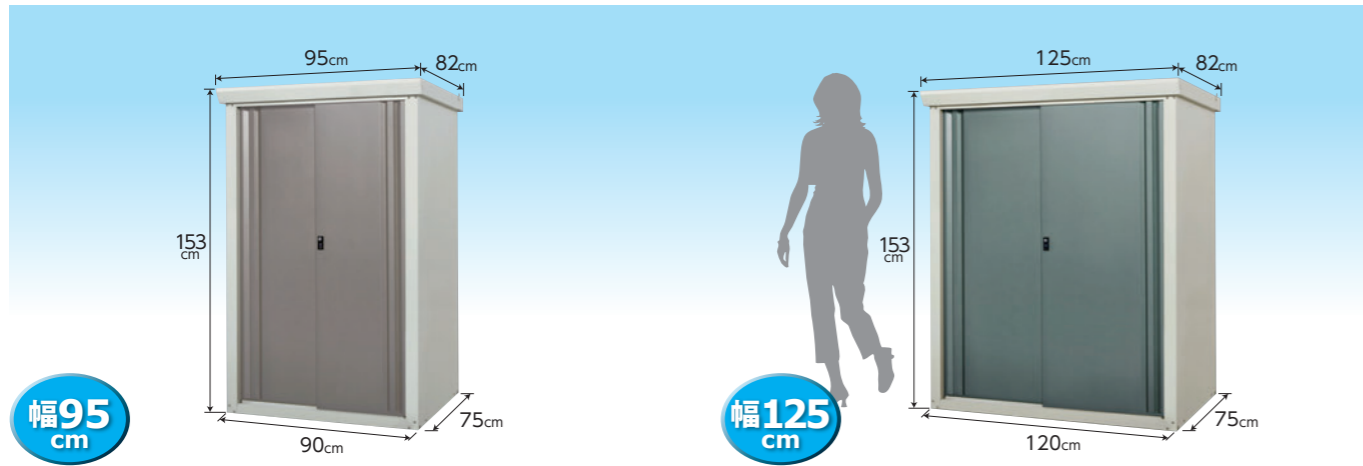

狭いスペースでもらくらく収納

ファミリー物置
ダシーレスリム
daSeele slim

スムーズ! ハイスペックなモダンデザイン **ダシーレ**
ファミリー物置 daSeele

※商品は写真と多少異なる場合があります。

SRM-0915

- 本体重量/41.7kg
- 床面積 / 0.2坪(0.68㎡)
- 有効開口部 / (約)幅37.0×高さ138.0cm
- 自由棚 / 1枚 12段階調節可能
- 棚包数 / 3棚包
- 棚包サイズ/
(3-1)幅159.5×奥行54×高さ10.5cm
(3-2)幅98.5×奥行86.5×高さ15cm
(3-3)幅157.5×奥行85×高さ8.5cm
- 棚包重量/計 約48.9kg
(3-1)約14.4kg
(3-2)約18.5kg
(3-3)約16kg
- 鍵、アンカープレート付き

SRM-1215

- 本体重量/54.2kg
- 床面積 / 0.27坪(0.9㎡)
- 有効開口部 / (約)幅52.0×高さ138.0cm
- 自由棚 / 2枚 12段階調節可能
- 棚包数 / 3棚包
- 棚包サイズ/
(3-1)幅159.5×奥行69×高さ10.5cm
(3-2)幅128.5×奥行86.5×高さ15cm
(3-3)幅157.5×奥行85×高さ8.5cm
- 棚包重量/計 約62.6kg
(3-1)約20.8kg
(3-2)約25.8kg
(3-3)約16kg
- 鍵、アンカープレート付き

NEW 狭いスペースでもらくらく収納 **ダシーレスリム**
ファミリー物置 daSeele slim

SRM-0915 slim **SRM-1215 slim**

SRS-1209(TGY)

- 本体重量/25.7kg
- 床面積 / 0.14坪(0.46㎡)
- 有効開口部 / (約)幅52.0×高さ78cm
- 自由棚 / 1枚 6段階調節可能
- 棚包数 / 2棚包
- 棚包サイズ/
(2-1)幅100.5×奥行68×高さ16cm
(2-2)幅128.5×奥行43.5×高さ11.5cm
- 棚包重量/計 約31.5kg
(2-1)約18.0kg
(2-2)約13.5kg
- 鍵付き