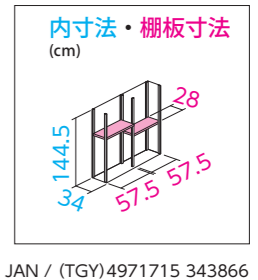

SRM-1515

- 本体重量/62.3kg
- 床面積 / 0.34坪(1.13㎡)
- 有効開口部 / (約)幅67×高さ138.0cm
- 自由棚 / 2枚 12段階調節可能
- 棚包数 / 3棚包
- 棚包サイズ/
(3-1)幅157×奥行86×高さ9cm
(3-2)幅158.5×奥行86.5×高さ15cm
(3-3)幅157.5×奥行85×高さ8.5cm
- 棚包重量/計 約72.0kg
(3-1)約25.6kg
(3-2)約30.4kg
(3-3)約16kg
- 鍵、アンカープレート付き

SRM-1815

- 本体重量/74.5kg
- 床面積 / 0.4坪(1.35㎡)
- 有効開口部 / (約)幅82×高さ138.0cm
- 自由棚 / 2枚 12段階調節可能
- 棚包数 / 3棚包
- 棚包サイズ/
(3-1)幅158×奥行101×高さ9cm
(3-2)幅187.5×奥行86.5×高さ15cm
(3-3)幅157.5×奥行85×高さ8.5cm
- 棚包重量/計 約85.0kg
(3-1)約32.0kg
(3-2)約37.0kg
(3-3)約16kg
- 鍵、アンカープレート付き

NEW 狭いスペースでもらくらく収納 **ダシーレスリム**
ファミリー物置 daSeele slim

SRM-0915 slim **SRM-1215 slim**

SRS-1209(TGY)

- 本体重量/25.7kg
- 床面積 / 0.14坪(0.46㎡)
- 有効開口部 / (約)幅52.0×高さ78cm
- 自由棚 / 1枚 6段階調節可能
- 棚包数 / 2棚包
- 棚包サイズ/
(2-1)幅100.5×奥行68×高さ16cm
(2-2)幅128.5×奥行43.5×高さ11.5cm
- 棚包重量/計 約31.5kg
(2-1)約18.0kg
(2-2)約13.5kg
- 鍵付き

SRS-1215(TGY)

- 本体重量/38.5kg
- 床面積 / 0.14坪(0.46㎡)
- 有効開口部 / (約)幅52.0×高さ138.0cm
- 自由棚 / 2枚 12段階調節可能
- 棚包数 / 3棚包
- 棚包サイズ/
(3-1)幅150.5×奥行64.5×高さ9.0cm
(3-2)幅128.5×奥行43.5×高さ11.5cm
(3-3)幅159.5×奥行40.5×高さ10cm
- 棚包重量/計 約44.8kg
(3-1)約20.8kg
(3-2)約14.0kg
(3-3)約10kg
- 鍵付き