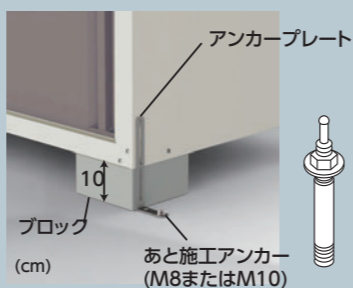

●安全対策の金具付き

■転倒防止金具■

slim
共通仕様

設置の際は、はり金を
転倒防止金具に
通してから壁などに
接続し仮止めたタ
ッピンねじをしま
り止め固定してく
ださい。
はり金は最寄のホ
ームセンターなど
で買い求めください。

■アンカープレート■(※SRMタイプのみ)

(土間が土の場合)

(土間がコンクリートの場合)

別売 追加棚板セット (棚板1枚、フック4ヶ)