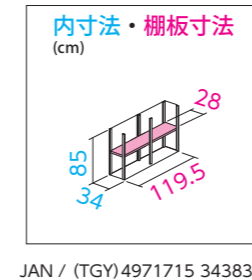

SRM-1515

- 本体重量/62.3kg
- 床面積 / 0.34坪(1.13㎡)
- 有効開口部 / (約)幅67×高さ138.0cm
- 自由棚 / 2枚 12段階調節可能
- 棚包数 / 3棚包
- 棚包サイズ/
(3-1)幅157×奥行86×高さ9cm
(3-2)幅158.5×奥行86.5×高さ15cm
(3-3)幅157.5×奥行85×高さ8.5cm
- 棚包重量/計 約72.0kg
(3-1)約25.6kg
(3-2)約30.4kg
(3-3)約16kg
- 鍵、アンカープレート付き

SRM-1815

- 本体重量/74.5kg
- 床面積 / 0.4坪(1.35㎡)
- 有効開口部 / (約)幅82×高さ138.0cm
- 自由棚 / 2枚 12段階調節可能
- 棚包数 / 3棚包
- 棚包サイズ/
(3-1)幅158×奥行101×高さ9cm
(3-2)幅187.5×奥行86.5×高さ15cm
(3-3)幅157.5×奥行85×高さ8.5cm
- 棚包重量/計 約85.0kg
(3-1)約32.0kg
(3-2)約37.0kg
(3-3)約16kg
- 鍵、アンカープレート付き

NEW 狭いスペースでもらくらく収納 **ダシーレスリム**
ファミリー物置 daSeele slim

SRM-0915 slim **SRM-1215 slim**

SRS-1209(TGY)

- 本体重量/25.7kg
- 床面積 / 0.14坪(0.46㎡)
- 有効開口部 / (約)幅52.0×高さ78cm
- 自由棚 / 1枚 6段階調節可能
- 棚包数 / 2棚包
- 棚包サイズ/
(2-1)幅100.5×奥行68×高さ16cm
(2-2)幅128.5×奥行43.5×高さ11.5cm
- 棚包重量/計 約31.5kg
(2-1)約18.0kg
(2-2)約13.5kg
- 鍵付き

SRS-1215(TGY)

- 本体重量/38.5kg
- 床面積 / 0.14坪(0.46㎡)
- 有効開口部 / (約)幅52.0×高さ138.0cm
- 自由棚 / 2枚 12段階調節可能
- 棚包数 / 3棚包
- 棚包サイズ/
(3-1)幅150.5×奥行64.5×高さ9.0cm
(3-2)幅128.5×奥行43.5×高さ11.5cm
(3-3)幅159.5×奥行40.5×高さ10cm
- 棚包重量/計 約44.8kg
(3-1)約20.8kg
(3-2)約14.0kg
(3-3)約10kg
- 鍵付き