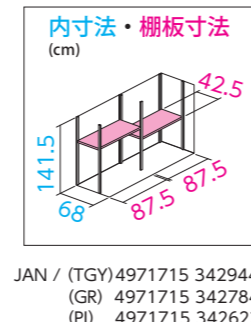

狭いスペースでもらくらく収納

ファミリー物置
ダシーレスリム
daSeele slim

スムーズ! ハイスペックなモダンデザイン **ダシーレ**
ファミリー物置 daSeele

※商品は写真と多少異なる場合があります。

SRM-0915

- 本体重量/41.7kg
- 床面積 / 0.2坪(0.68㎡)
- 有効開口部 / (約)幅37.0×高さ138.0cm
- 自由棚 / 1枚 12段階調節可能
- 棚包数 / 3棚包
- 棚包サイズ/
(3-1)幅159.5×奥行54×高さ10.5cm
(3-2)幅98.5×奥行86.5×高さ15cm
(3-3)幅157.5×奥行85×高さ8.5cm
- 棚包重量/計 約48.9kg
(3-1)約14.4kg
(3-2)約18.5kg
(3-3)約16kg
- 鍵、アンカープレート付き

SRM-1215

- 本体重量/54.2kg
- 床面積 / 0.27坪(0.9㎡)
- 有効開口部 / (約)幅52.0×高さ138.0cm
- 自由棚 / 2枚 12段階調節可能
- 棚包数 / 3棚包
- 棚包サイズ/
(3-1)幅159.5×奥行69×高さ10.5cm
(3-2)幅128.5×奥行86.5×高さ15cm
(3-3)幅157.5×奥行85×高さ8.5cm
- 棚包重量/計 約62.6kg
(3-1)約20.8kg
(3-2)約25.8kg
(3-3)約16kg
- 鍵、アンカープレート付き

SRM-1515

- 本体重量/62.3kg
- 床面積 / 0.34坪(1.13㎡)
- 有効開口部 / (約)幅67×高さ138.0cm
- 自由棚 / 2枚 12段階調節可能
- 棚包数 / 3棚包
- 棚包サイズ/
(3-1)幅157×奥行86×高さ9cm
(3-2)幅158.5×奥行86.5×高さ15cm
(3-3)幅157.5×奥行85×高さ8.5cm
- 棚包重量/計 約72.0kg
(3-1)約25.6kg
(3-2)約30.4kg
(3-3)約16kg
- 鍵、アンカープレート付き

SRM-1815

- 本体重量/74.5kg
- 床面積 / 0.4坪(1.35㎡)
- 有効開口部 / (約)幅82×高さ138.0cm
- 自由棚 / 2枚 12段階調節可能
- 棚包数 / 3棚包
- 棚包サイズ/
(3-1)幅158×奥行101×高さ9cm
(3-2)幅187.5×奥行86.5×高さ15cm
(3-3)幅157.5×奥行85×高さ8.5cm
- 棚包重量/計 約85.0kg
(3-1)約32.0kg
(3-2)約37.0kg
(3-3)約16kg
- 鍵、アンカープレート付き