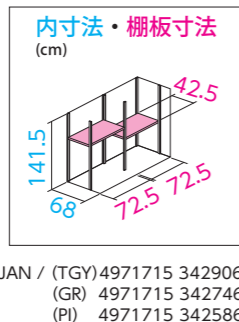

狭いスペースでもらくらく収納

ファミリー物置
ダシーレスリム
daSeele slim

スムーズ! ハイスペックなモダンデザイン **ダシーレ**
ファミリー物置 daSeele

※商品は写真と多少異なる場合があります。

SRM-0915

- 本体重量/41.7kg
- 床面積 / 0.2坪(0.68㎡)
- 有効開口部 / (約)幅37.0×高さ138.0cm
- 自由棚 / 1枚 12段階調節可能
- 棚包数 / 3棚包
- 棚包サイズ/
(3-1)幅159.5×奥行54×高さ10.5cm
(3-2)幅98.5×奥行86.5×高さ15cm
(3-3)幅157.5×奥行85×高さ8.5cm
- 棚包重量/計 約48.9kg
(3-1)約14.4kg
(3-2)約18.5kg
(3-3)約16kg
- 鍵、アンカープレート付き

SRM-1215

- 本体重量/54.2kg
- 床面積 / 0.27坪(0.9㎡)
- 有効開口部 / (約)幅52.0×高さ138.0cm
- 自由棚 / 2枚 12段階調節可能
- 棚包数 / 3棚包
- 棚包サイズ/
(3-1)幅159.5×奥行69×高さ10.5cm
(3-2)幅128.5×奥行86.5×高さ15cm
(3-3)幅157.5×奥行85×高さ8.5cm
- 棚包重量/計 約62.6kg
(3-1)約20.8kg
(3-2)約25.8kg
(3-3)約16kg
- 鍵、アンカープレート付き

SRM-1515

- 本体重量/62.3kg
- 床面積 / 0.34坪(1.13㎡)
- 有効開口部 / (約)幅67×高さ138.0cm
- 自由棚 / 2枚 12段階調節可能
- 棚包数 / 3棚包
- 棚包サイズ/
(3-1)幅157×奥行86×高さ9cm
(3-2)幅158.5×奥行86.5×高さ15cm
(3-3)幅157.5×奥行85×高さ8.5cm
- 棚包重量/計 約72.0kg
(3-1)約25.6kg
(3-2)約30.4kg
(3-3)約16kg
- 鍵、アンカープレート付き