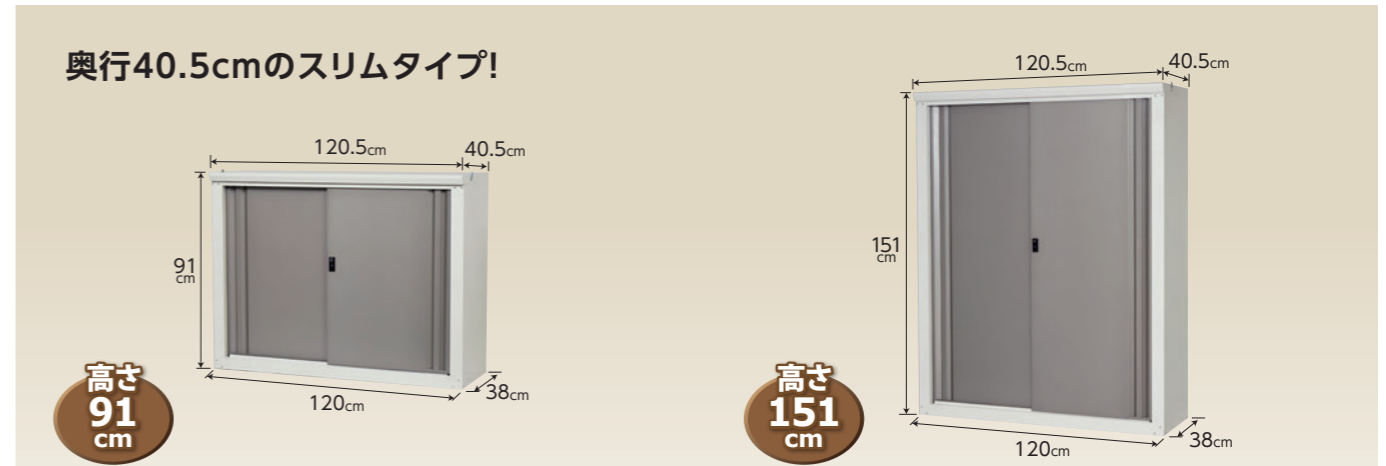

SRM-1215

- 本体重量/54.2kg
- 床面積 / 0.27坪(0.9㎡)
- 有効開口部 / (約)幅52.0×高さ138.0cm
- 自由棚 / 2枚 12段階調節可能
- 棚包数 / 3棚包
- 棚包サイズ/
(3-1)幅159.5×奥行69×高さ10.5cm
(3-2)幅128.5×奥行86.5×高さ15cm
(3-3)幅157.5×奥行85×高さ8.5cm
- 棚包重量/計 約62.6kg
(3-1)約20.8kg
(3-2)約25.8kg
(3-3)約16kg
- 鍵、アンカープレート付き

SRM-1515

- 本体重量/62.3kg
- 床面積 / 0.34坪(1.13㎡)
- 有効開口部 / (約)幅67×高さ138.0cm
- 自由棚 / 2枚 12段階調節可能
- 棚包数 / 3棚包
- 棚包サイズ/
(3-1)幅157×奥行86×高さ9cm
(3-2)幅158.5×奥行86.5×高さ15cm
(3-3)幅157.5×奥行85×高さ8.5cm
- 棚包重量/計 約72.0kg
(3-1)約25.6kg
(3-2)約30.4kg
(3-3)約16kg
- 鍵、アンカープレート付き

SRM-1815

- 本体重量/74.5kg
- 床面積 / 0.4坪(1.35㎡)
- 有効開口部 / (約)幅82×高さ138.0cm
- 自由棚 / 2枚 12段階調節可能
- 棚包数 / 3棚包
- 棚包サイズ/
(3-1)幅158×奥行101×高さ9cm
(3-2)幅187.5×奥行86.5×高さ15cm
(3-3)幅157.5×奥行85×高さ8.5cm
- 棚包重量/計 約85.0kg
(3-1)約32.0kg
(3-2)約37.0kg
(3-3)約16kg
- 鍵、アンカープレート付き

NEW 狭いスペースでもらくらく収納 **ダシーレスリム**
ファミリー物置 daSeele slim

SRM-0915 slim **SRM-1215 slim**

SRS-1209(TGY)

- 本体重量/25.7kg
- 床面積 / 0.14坪(0.46㎡)
- 有効開口部 / (約)幅52.0×高さ78cm
- 自由棚 / 1枚 6段階調節可能
- 棚包数 / 2棚包
- 棚包サイズ/
(2-1)幅100.5×奥行68×高さ16cm
(2-2)幅128.5×奥行43.5×高さ11.5cm
- 棚包重量/計 約31.5kg
(2-1)約18.0kg
(2-2)約13.5kg
- 鍵付き