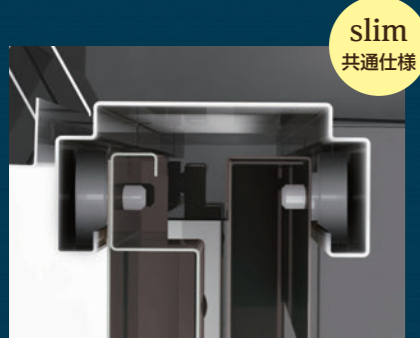

ハイスペックな機能ポイント！

ドライバー1本で
組立簡単！

安心安全の
日本製

1 扉の開閉がスムーズな
吊り戸式！

slim
共通仕様

2 扉がピタッと閉まる！
ストッパー機能付き

slim
共通仕様

3 扉のどの位置からも
手をかけられる取手！

slim
共通仕様

4 水抜き穴付きで、レールに
砂や雨水が
たまりにくい！

slim
共通仕様

5 棚板高さ調整も簡単！

(12段階)
SRM-0915/1枚
SRM-1215/2枚
SRM-1515/2枚
SRM-1815/2枚
SRS-1215/2枚
(6段階)
SRS-1209/1枚

slim
共通仕様

6 タイヤも収納できる
スペースと耐荷重！

■耐荷重
(底板)
SRM-0915/80kg
SRM-1215/100kg
SRM-1515/120kg
SRM-1815/150kg

●安全対策の金具付き

■転倒防止金具■

slim
共通仕様

設置の際は、はり金を
転倒防止金具に
通してから壁などに
接続し仮止めたタ
ッピンねじをしま
り止め固定してく
ださい。
はり金は最寄のホ
ームセンターなど
で買い求めください。

■アンカープレート■(※SRMタイプのみ)

(土間が土の場合)

(土間がコンクリートの場合)

別売 追加棚板セット (棚板1枚、フック4ヶ)