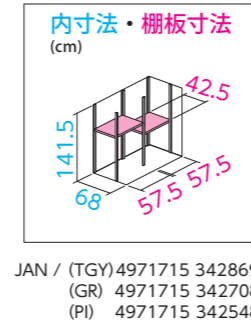

狭いスペースでもらくらく収納

ファミリー物置
ダシーレスリム
daSeele slim

スムーズ! ハイスペックなモダンデザイン **ダシーレ**
ファミリー物置 daSeele

※商品は写真と多少異なる場合があります。

SRM-0915

- 本体重量/41.7kg
- 床面積 / 0.2坪(0.68㎡)
- 有効開口部 / (約)幅37.0×高さ138.0cm
- 自由棚 / 1枚 12段階調節可能
- 棚包数 / 3棚包
- 棚包サイズ/
(3-1)幅159.5×奥行54×高さ10.5cm
(3-2)幅98.5×奥行86.5×高さ15cm
(3-3)幅157.5×奥行85×高さ8.5cm
- 棚包重量/計 約48.9kg
(3-1)約14.4kg
(3-2)約18.5kg
(3-3)約16kg
- 鍵、アンカープレート付き

SRM-1215

- 本体重量/54.2kg
- 床面積 / 0.27坪(0.9㎡)
- 有効開口部 / (約)幅52.0×高さ138.0cm
- 自由棚 / 2枚 12段階調節可能
- 棚包数 / 3棚包
- 棚包サイズ/
(3-1)幅159.5×奥行69×高さ10.5cm
(3-2)幅128.5×奥行86.5×高さ15cm
(3-3)幅157.5×奥行85×高さ8.5cm
- 棚包重量/計 約62.6kg
(3-1)約20.8kg
(3-2)約25.8kg
(3-3)約16kg
- 鍵、アンカープレート付き

SRM-1515

- 本体重量/62.3kg
- 床面積 / 0.34坪(1.13㎡)
- 有効開口部 / (約)幅67×高さ138.0cm
- 自由棚 / 2枚 12段階調節可能
- 棚包数 / 3棚包
- 棚包サイズ/
(3-1)幅157×奥行86×高さ9cm
(3-2)幅158.5×奥行86.5×高さ15cm
(3-3)幅157.5×奥行85×高さ8.5cm
- 棚包重量/計 約72.0kg
(3-1)約25.6kg
(3-2)約30.4kg
(3-3)約16kg
- 鍵、アンカープレート付き