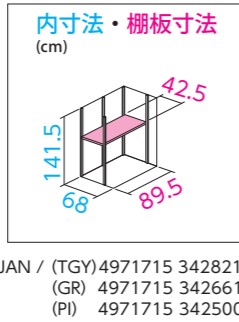

狭いスペースでもらくらく収納

ファミリー物置
ダシーレスリム
daSeele slim

スムーズ! ハイスペックなモダンデザイン **ダシーレ**
ファミリー物置 daSeele

※商品は写真と多少異なる場合があります。

SRM-0915

- 本体重量/41.7kg
- 床面積 / 0.2坪(0.68㎡)
- 有効開口部 / (約)幅37.0×高さ138.0cm
- 自由棚 / 1枚 12段階調節可能
- 棚包数 / 3棚包
- 棚包サイズ/
(3-1)幅159.5×奥行54×高さ10.5cm
(3-2)幅98.5×奥行86.5×高さ15cm
(3-3)幅157.5×奥行85×高さ8.5cm
- 棚包重量/計 約48.9kg
(3-1)約14.4kg
(3-2)約18.5kg
(3-3)約16kg
- 鍵、アンカープレート付き

SRM-1215

- 本体重量/54.2kg
- 床面積 / 0.27坪(0.9㎡)
- 有効開口部 / (約)幅52.0×高さ138.0cm
- 自由棚 / 2枚 12段階調節可能
- 棚包数 / 3棚包
- 棚包サイズ/
(3-1)幅159.5×奥行69×高さ10.5cm
(3-2)幅128.5×奥行86.5×高さ15cm
(3-3)幅157.5×奥行85×高さ8.5cm
- 棚包重量/計 約62.6kg
(3-1)約20.8kg
(3-2)約25.8kg
(3-3)約16kg
- 鍵、アンカープレート付き

SRM-1515

- 本体重量/62.3kg
- 床面積 / 0.34坪(1.13㎡)
- 有効開口部 / (約)幅67×高さ138.0cm
- 自由棚 / 2枚 12段階調節可能
- 棚包数 / 3棚包
- 棚包サイズ/
(3-1)幅157×奥行86×高さ9cm
(3-2)幅158.5×奥行86.5×高さ15cm
(3-3)幅157.5×奥行85×高さ8.5cm
- 棚包重量/計 約72.0kg
(3-1)約25.6kg
(3-2)約30.4kg
(3-3)約16kg
- 鍵、アンカープレート付き

SRM-1815

- 本体重量/74.5kg
- 床面積 / 0.4坪(1.35㎡)
- 有効開口部 / (約)幅82×高さ138.0cm
- 自由棚 / 2枚 12段階調節可能
- 棚包数 / 3棚包
- 棚包サイズ/
(3-1)幅158×奥行101×高さ9cm
(3-2)幅187.5×奥行86.5×高さ15cm
(3-3)幅157.5×奥行85×高さ8.5cm
- 棚包重量/計 約85.0kg
(3-1)約32.0kg
(3-2)約37.0kg
(3-3)約16kg
- 鍵、アンカープレート付き