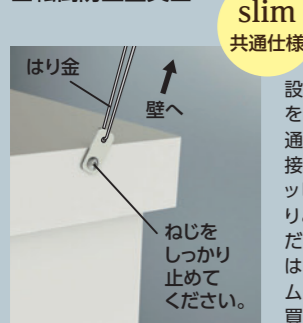

ハイスペックな機能ポイント！

ドライバー1本で
組立簡単！

安心安全の
日本製

1 扉の開閉がスムーズな
吊り戸式！

slim
共通仕様

2 扉がピタッと閉まる！
ストッパー機能付き

slim
共通仕様

3 扉のどの位置からも
手をかけられる取手！

slim
共通仕様

4 水抜き穴付きで、レールに
砂や雨水が
たまりにくい！

slim
共通仕様

5 棚板高さ調整も簡単！

(12段階)
SRM-0915/1枚
SRM-1215/2枚
SRM-1515/2枚
SRM-1815/2枚
SRS-1215/2枚
(6段階)
SRS-1209/1枚

slim
共通仕様

6 タイヤも収納できる
スペースと耐荷重！

■耐荷重
(底板)
SRM-0915/80kg
SRM-1215/100kg
SRM-1515/120kg
SRM-1815/150kg

●安全対策の金具付き

■転倒防止金具■

slim
共通仕様

設置の際は、はり金を
転倒防止金具に
通してから壁などに
接続し仮止めたタ
ッピンねじをしま
り止め固定してく
ださい。
はり金は最寄のホ
ームセンターなど
で買い求めください。

■アンカープレート■(※SRMタイプのみ)

(土間が土の場合)

(土間がコンクリートの場合)

別売 追加棚板セット (棚板1枚、フック4ヶ)