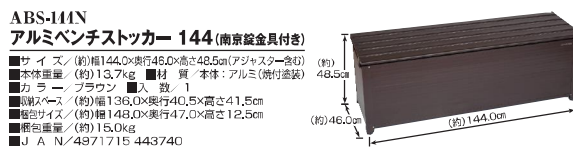

ABS-144N アルミベンチストッカー 144 (南京錠金具付き)

- ■サイズ / (約)幅144.0×奥行46.0×高さ48.5cm(アジャスター含む)
- ■本体重量 / (約)13.7kg ■材質 / 本体: アルミ(焼付塗装)
- ■カラー / ブラウン ■入数 / 1
- ■脚板サイズ / (約)幅136.0×奥行40.5×高さ41.5cm
- ■梱包サイズ / (約)幅148.0×奥行47.0×高さ12.5cm
- ■梱包重量 / (約)15.0kg
- ■J A N / 4971715 443740