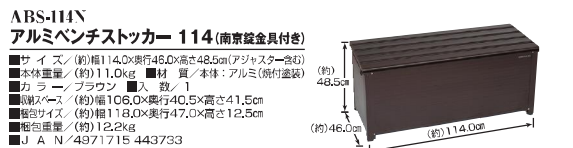

ABS-114N アルミベンチストッカー 114 (南京錠金具付き)

- ■サイズ / (約)幅114.0×奥行46.0×高さ48.5cm(アジャスター含む)
- ■本体重量 / (約)11.0kg ■材質 / 本体: アルミ(焼付塗装)
- ■カラー / ブラウン ■入数 / 1
- ■脚板サイズ / (約)幅106.0×奥行40.5×高さ41.5cm
- ■梱包サイズ / (約)幅118.0×奥行47.0×高さ12.5cm
- ■梱包重量 / (約)12.2kg
- ■J A N / 4971715 443733