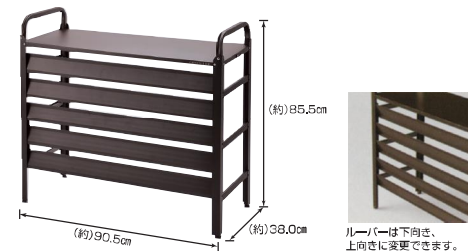

アルミ室外機カバー

陽射しから室外機をガードし省エネにも効果的！

ASC-85N アルミ室外機カバー

- ■サイズ / (約)幅90.5×奥行38.0×高さ85.5cm(アジャスター含む) ■本体重量 / (約)3.9kg
- ■材質 / 本体: アルミ(焼付塗装) ■カラー / ブラウン ■入数 / 2
- ■有効内寸 / (約)幅88.0×奥行35.0×高さ72.0cm(エアコン取付け部)
- ■脚部サイズ / (約)幅94.0×奥行38.5×高さ9.5cm(小箱) (約)幅96.5×奥行41.0×高さ22.0cm(大箱)
- ■梱包重量 / (約)4.3kg(小箱) (約)9.2kg(大箱)
- ■J A N / 4971715 343446