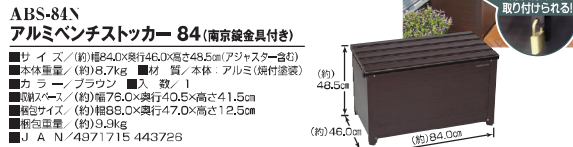

アルミベンチストッカー

軽量で耐久性に優れたベンチ型収納ボックス！

ABS-84N アルミベンチストッカー 84 (南京錠金具付き)

- ■サイズ / (約)幅84.0×奥行46.0×高さ48.5cm(アジャスター含む)
- ■本体重量 / (約)8.7kg ■材質 / 本体: アルミ(焼付塗装)
- ■カラー / ブラウン ■入数 / 1
- ■脚板サイズ / (約)幅76.0×奥行40.5×高さ41.5cm
- ■梱包サイズ / (約)幅88.0×奥行47.0×高さ12.5cm
- ■梱包重量 / (約)9.9kg
- ■J A N / 4971715 443728