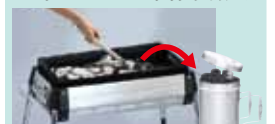

スモークチップ スモークウッドに対応

空気穴の調整が可能なのでスモークチップの時は空気穴を閉じ煙たくならずに色付きが良くなります。スモークウッドの時は空気穴を開き、温度や煙の量を調整できます。

木製をつまみ付き

熱くなりにくい木製をつまみです。つまみを上蓋から取り外せてコンパクトに収納できます。

火おこし兼用火消しつぼ

便利な2way! 火おこし兼用火消しつぼ

バーベキューの準備・後片付けに!

使い終わった炭を

再利用!

- 安心のふたロック
- 折込みハンドル

煙突効果で火おこし簡単!

炭と新聞紙を入れて下穴から着火するだけで、簡単に火おこしができます。 ※一般炭の場合

上下のふたで密閉消火!

上下のふたで炭を自然消火します。消火後の炭は再利用が可能です。

HOT-150 火おこし兼用火消しつぼ

- サイズ/(約)幅19×奥行15.5×高さ26cm(ハンドル折込み時)
- 本体重量/(約)0.95kg ●材質/スチール ●入数/8
- 梱包サイズ/(約)幅18×奥行18×高さ27cm(小箱)
(約)幅38.5×奥行38.5×高さ56cm(大箱)
- 梱包重量/小箱(約)1.1kg、大箱(約)10.4kg
- JAN/4971715 366353