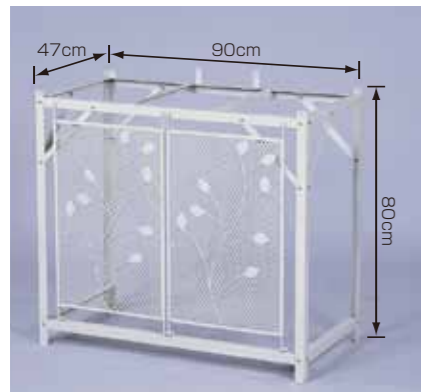

TBTシリーズ

タイヤを4本まで収納可能! ※外径68cm、重さ20kgまで

TBT-132 (MBR) 扉式タイヤ収納庫

- 内寸: (約) 幅79.5×奥行68×高さ125cm
- 本体重量: (約) 29kg
- 床面積: (約) 0.177坪 (0.584㎡)
- 有効開口部: (約) 幅68×高さ119.5cm
- 自由棚: 1枚 11段階調節可能
- 棚サイズ: (約) 幅80×奥行64cm
- 梱包数: 2梱包
- 梱包サイズ: (2-1)/(約) 幅81.5×奥行76.5×高さ10.5cm (2-2)/(約) 幅133.5×奥行77.5×高さ11cm
- 梱包重量: (2-1)/(約) 13.6kg (2-2)/(約) 21.2kg
- 鍵付
- JAN: 4971715 341985

別売 追加棚板セット
(棚板1枚、フック4ヶ)

●TBT132-TS(TBT-132(MBR)用)
(JAN 4971715 342135)

ACシリーズ

設置対応機種: HS-92

AC-78MM: エアコン室外機カバー

- 内寸: (約) 幅83.0×奥行42.0×高さ74.5cm
- 本体重量: (約) 8kg
- 梱包数: 1梱包
- 梱包サイズ: (約) 幅93×奥行48.5×高さ9cm
- 梱包重量: (約) 9.4kg
- JAN: 4971715 341787

HS-92

- 内寸: (約) 幅88.5×奥行37×高さ87cm
- 本体重量: (約) 19.6kg
- 床面積: 0.12坪 (0.40㎡)
- 有効開口部: (約) 幅37×高さ82.5cm
- 自由棚: 1枚 6段階調節可能
- 自由棚サイズ: (約) 幅88.5×奥行35.5cm
- 梱包数: 1梱包
- 梱包サイズ: (約) 幅95.2×奥行50.2×高さ22.9cm
- 梱包重量: (約) 22.7kg
- 鍵付
- JAN: 4971715 341664

HS-1292

- 内寸: (約) 幅120.5×奥行37×高さ87cm
- 本体重量: (約) 27.2kg
- 床面積: 0.17坪 (0.5㎡)
- 有効開口部: (約) 幅53×高さ82.5cm
- 自由棚: 1枚 6段階調節可能
- 自由棚サイズ: (約) 幅120.5×奥行35.5cm
- 梱包数: 2梱包
- 梱包サイズ: (2-1)/(約) 幅95.8×奥行64.8×高さ14.2cm (2-2)/(約) 幅124.8×奥行49.4×高さ7.8cm
- 梱包重量: (2-1)/(約) 17.5kg (2-2)/(約) 13.9kg
- 鍵付
- JAN: 4971715 341732