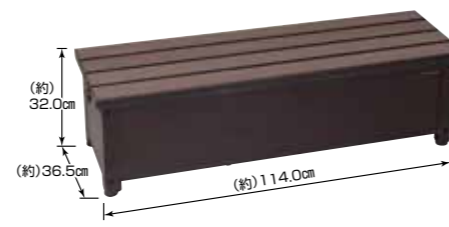

アルミ踏み台ストッカー

軽量で耐久性に優れた踏み台型収納ボックス！

AFS-84N アルミ踏み台ストッカー 84(南京錠金具付き)

- サイズ/(約)幅84.0×奥行36.5×高さ32.0cm(アジャスター含む) ■本体重量/(約)7.0kg
- 材質/本体:アルミ ■カラー/ブラウン ■入数/1
- 収納スペース/(約)幅76.0×奥行30.5×高さ24.5cm
- 梱包サイズ/(約)幅88.0×奥行37.6×高さ12.5cm ■梱包重量/(約)7.8kg
- J A N/4971715 443757

AFS-114N アルミ踏み台ストッカー 114(南京錠金具付き)

- サイズ/(約)幅114.0×奥行36.5×高さ32.0cm(アジャスター含む) ■本体重量/(約)8.6kg
- 材質/本体:アルミ ■カラー/ブラウン ■入数/1
- 収納スペース/(約)幅106.0×奥行30.5×高さ24.5cm
- 梱包サイズ/(約)幅118.0×奥行37.6×高さ12.5cm ■梱包重量/(約)9.6kg
- J A N/4971715 443764

アルミ人工木踏み台ストッカー

座面に人工木を使用した踏み台型収納ボックス！

AFS-84J アルミ人工木踏み台ストッカー 84(南京錠金具付き)

- サイズ/(約)幅84.0×奥行36.5×高さ32.0cm(アジャスター含む) ■本体重量/(約)9.5kg
- 材質/本体:アルミ 座面:人工木 ■カラー/ブラウン ■入数/1
- 収納スペース/(約)幅76.0×奥行30.5×高さ24.5cm
- 梱包サイズ/(約)幅88.0×奥行37.6×高さ12.5cm ■梱包重量/(約)10.0kg
- J A N/4971715 443849