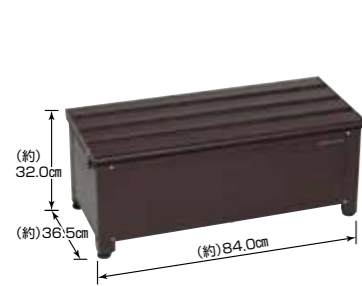

アルミ踏み台ストッカー

軽量で耐久性に優れた踏み台型収納ボックス！

AFS-84N アルミ踏み台ストッカー 84(南京錠金具付き)

- サイズ/(約)幅84.0×奥行36.5×高さ32.0cm(アジャスター含む) ■本体重量/(約)7.0kg
- 材質/本体:アルミ ■カラー/ブラウン ■入数/1
- 収納スペース/(約)幅76.0×奥行30.5×高さ24.5cm
- 梱包サイズ/(約)幅88.0×奥行37.6×高さ12.5cm ■梱包重量/(約)7.8kg
- J A N/4971715 443757

AFS-114N アルミ踏み台ストッカー 114(南京錠金具付き)

- サイズ/(約)幅114.0×奥行36.5×高さ32.0cm(アジャスター含む) ■本体重量/(約)8.6kg
- 材質/本体:アルミ ■カラー/ブラウン ■入数/1
- 収納スペース/(約)幅106.0×奥行30.5×高さ24.5cm
- 梱包サイズ/(約)幅118.0×奥行37.6×高さ12.5cm ■梱包重量/(約)9.6kg
- J A N/4971715 443764

アルミ人工木踏み台ストッカー

座面に人工木を使用した踏み台型収納ボックス！

AFS-84J アルミ人工木踏み台ストッカー 84(南京錠金具付き)

- サイズ/(約)幅84.0×奥行36.5×高さ32.0cm(アジャスター含む) ■本体重量/(約)9.5kg
- 材質/本体:アルミ 座面:人工木 ■カラー/ブラウン ■入数/1
- 収納スペース/(約)幅76.0×奥行30.5×高さ24.5cm
- 梱包サイズ/(約)幅88.0×奥行37.6×高さ12.5cm ■梱包重量/(約)10.0kg
- J A N/4971715 443849

AFS-114J アルミ人工木踏み台ストッカー 114(南京錠金具付き)

- サイズ/(約)幅114.0×奥行36.5×高さ32.0cm(アジャスター含む) ■本体重量/(約)12.7kg
- 材質/本体:アルミ 座面:人工木 ■カラー/ブラウン ■入数/1
- 収納スペース/(約)幅106.0×奥行30.5×高さ24.5cm
- 梱包サイズ/(約)幅118.0×奥行37.6×高さ12.5cm ■梱包重量/(約)13.5kg
- J A N/4971715 443856