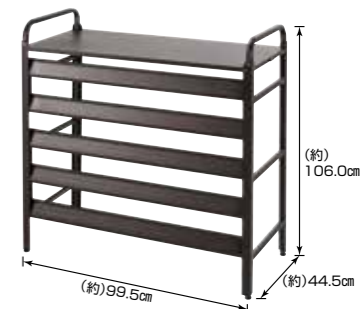

ASC-106N 大型アルミ室外機カバー

- ■サイズ/(約)幅99.5×奥行44.5×高さ106.0cm(アジャスター含む)
- ■本体重量/(約)4.3kg
- ■材質/本体:アルミ
- ■カラー/ブラウン ■入数/2
- ■有効内寸/(約)幅95.0×奥行40.0×高さ95.0cm(エアコン収納部)
- ■梱包サイズ/(約)幅103.0×奥行38.5×高さ9.5cm(小箱)
- (約)幅104.5×奥行48.0×高さ20.0cm(大箱)
- ■梱包重量/(約)5.7kg(小箱) (約)12.4kg(大箱)
- ■J A N/4971715 344337