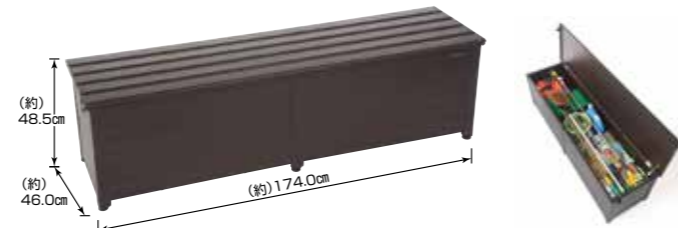

※南京錠用金具が左右2ヶ取付可能

ABS-144N アルミベンチストッカー 144(南京錠金具付き)

- ■サイズ/(約)幅144.0×奥行46.0×高さ48.5cm(アジャスター含む) ■本体重量/(約)13.7kg
- ■材質/本体:アルミ ■カラー/ブラウン ■入数/1
- ■収納スペース/(約)幅136.0×奥行40.5×高さ41.5cm
- ■梱包サイズ/(約)幅148.0×奥行47.0×高さ12.5cm ■梱包重量/(約)15.0kg
- ■J A N/4971715 443740

ABS-174N アルミベンチストッカー 174(南京錠金具付き)

- ■サイズ/(約)幅174.0×奥行46.0×高さ48.5cm(アジャスター含む) ■本体重量/(約)16.0kg
- ■材質/本体:アルミ ■カラー/ブラウン ■入数/1
- ■収納スペース/(約)幅163.0×奥行37.0×高さ41.5cm
- ■梱包サイズ/(約)幅178.0×奥行47.0×高さ12.5cm ■梱包重量/(約)17.2kg
- ■J A N/4971715 443948