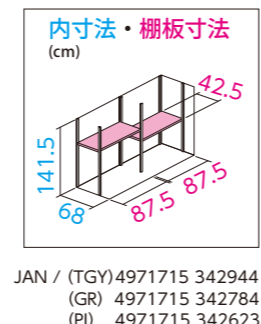

**SRM-1215**

- 本体重量/54.2kg
- 床面積 / 0.27坪 (0.9㎡)
- 有効開口部 / (約)幅52.0×高さ138.0cm
- 自由棚 / 2枚 12段階調節可能
- 梱包数 / 3梱包
- 梱包サイズ/  
(3-1)幅159.5×奥行69×高さ10.5cm  
(3-2)幅128.5×奥行86.5×高さ15cm  
(3-3)幅157.5×奥行85×高さ8.5cm
- 梱包重量/計 約62.6kg  
(3-1)約20.8kg  
(3-2)約25.8kg  
(3-3)約16kg
- 鍵、アンカープレート付き

幅155cm

幅185cm

**SRM-1515**

- 本体重量/62.3kg
- 床面積 / 0.34坪 (1.13㎡)
- 有効開口部 / (約)幅67×高さ138.0cm
- 自由棚 / 2枚 12段階調節可能
- 梱包数 / 3梱包
- 梱包サイズ/  
(3-1)幅157×奥行86×高さ9cm  
(3-2)幅158.5×奥行86.5×高さ15cm  
(3-3)幅157.5×奥行85×高さ8.5cm
- 梱包重量/計 約72.0kg  
(3-1)約25.6kg  
(3-2)約30.4kg  
(3-3)約16kg
- 鍵、アンカープレート付き

**SRM-1815**

- 本体重量/74.5kg
- 床面積 / 0.4坪 (1.35㎡)
- 有効開口部 / (約)幅82×高さ138.0cm
- 自由棚 / 2枚 12段階調節可能
- 梱包数 / 3梱包
- 梱包サイズ/  
(3-1)幅158×奥行101×高さ9cm  
(3-2)幅187.5×奥行86.5×高さ15cm  
(3-3)幅157.5×奥行85×高さ8.5cm
- 梱包重量/計 約85.0kg  
(3-1)約32.0kg  
(3-2)約37.0kg  
(3-3)約16kg
- 鍵、アンカープレート付き

**NEW** 狭いスペースでもらくらく収納

**ダシーレスリム**  
**ファミリー物置 daSeele slim**

奥行40.5cmのスリムタイプ!

高さ91cm

高さ151cm

(収納イメージ)

**SRS-1209(TGY)**

- 本体重量/25.7kg
- 床面積 / 0.14坪 (0.46㎡)
- 有効開口部 / (約)幅52.0×高さ78cm
- 自由棚 / 1枚 6段階調節可能
- 梱包数 / 2梱包
- 梱包サイズ/  
(2-1)幅100.5×奥行68×高さ16cm  
(2-2)幅128.5×奥行43.5×高さ11.5cm
- 梱包重量/計 約31.5kg  
(2-1)約18.0kg  
(2-2)約13.5kg
- 鍵付き