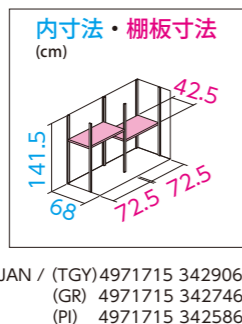

スムーズ! ハイスペックなモダンデザイン **ダシーレ**  
**ファミリー物置 daSeele**

※商品は写真と多少異なる場合があります。

幅95cm

幅125cm

**SRM-0915**

- 本体重量/41.7kg
- 床面積 / 0.2坪 (0.68㎡)
- 有効開口部 / (約)幅37.0×高さ138.0cm
- 自由棚 / 1枚 12段階調節可能
- 梱包数 / 3梱包
- 梱包サイズ/  
(3-1)幅159.5×奥行54×高さ10.5cm  
(3-2)幅98.5×奥行86.5×高さ15cm  
(3-3)幅157.5×奥行85×高さ8.5cm
- 梱包重量/計 約48.9kg  
(3-1)約14.4kg  
(3-2)約18.5kg  
(3-3)約16kg
- 鍵、アンカープレート付き

**SRM-1215**

- 本体重量/54.2kg
- 床面積 / 0.27坪 (0.9㎡)
- 有効開口部 / (約)幅52.0×高さ138.0cm
- 自由棚 / 2枚 12段階調節可能
- 梱包数 / 3梱包
- 梱包サイズ/  
(3-1)幅159.5×奥行69×高さ10.5cm  
(3-2)幅128.5×奥行86.5×高さ15cm  
(3-3)幅157.5×奥行85×高さ8.5cm
- 梱包重量/計 約62.6kg  
(3-1)約20.8kg  
(3-2)約25.8kg  
(3-3)約16kg
- 鍵、アンカープレート付き

幅155cm

幅185cm

**SRM-1515**

- 本体重量/62.3kg
- 床面積 / 0.34坪 (1.13㎡)
- 有効開口部 / (約)幅67×高さ138.0cm
- 自由棚 / 2枚 12段階調節可能
- 梱包数 / 3梱包
- 梱包サイズ/  
(3-1)幅157×奥行86×高さ9cm  
(3-2)幅158.5×奥行86.5×高さ15cm  
(3-3)幅157.5×奥行85×高さ8.5cm
- 梱包重量/計 約72.0kg  
(3-1)約25.6kg  
(3-2)約30.4kg  
(3-3)約16kg
- 鍵、アンカープレート付き

**SRM-1815**

- 本体重量/74.5kg
- 床面積 / 0.4坪 (1.35㎡)
- 有効開口部 / (約)幅82×高さ138.0cm
- 自由棚 / 2枚 12段階調節可能
- 梱包数 / 3梱包
- 梱包サイズ/  
(3-1)幅158×奥行101×高さ9cm  
(3-2)幅187.5×奥行86.5×高さ15cm  
(3-3)幅157.5×奥行85×高さ8.5cm
- 梱包重量/計 約85.0kg  
(3-1)約32.0kg  
(3-2)約37.0kg  
(3-3)約16kg
- 鍵、アンカープレート付き