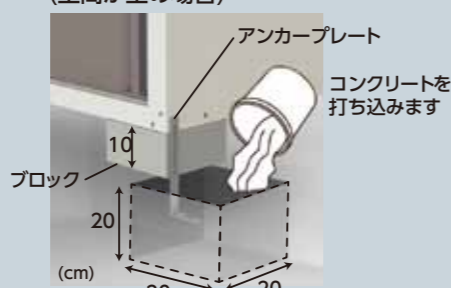

■アンカープレート■(※SRMタイプのみ)

(土間が土の場合)