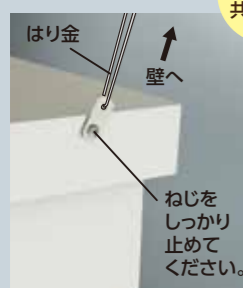

slim  
共通仕様

3 扉のどの位置からも  
手をかけられる取手！

slim  
共通仕様

4 水抜き穴付きで、レールに  
砂や雨水が  
たまりにくい！

slim  
共通仕様

5 棚板高さ調整も簡単！

(12段階)  
SRM-0915/1枚  
SRM-1215/2枚  
SRM-1515/2枚  
SRM-1815/2枚  
SRS-1215/2枚

slim  
共通仕様

6 タイヤも収納できる  
スペースと耐荷重！

■耐荷重  
(底板)  
SRM-0915/80kg  
SRM-1215/100kg  
SRM-1515/120kg  
SRM-1815/150kg

●安全対策の金具付き

■転倒防止金具■

slim  
共通仕様

設置の際は、はり金を  
転倒防止金具に  
通してから壁などに  
接続し仮止めたタ  
ッピンねじをしま  
り止め固定してく  
ださい。  
はり金は最寄のホ  
ームセンターなど  
で買い求めください。