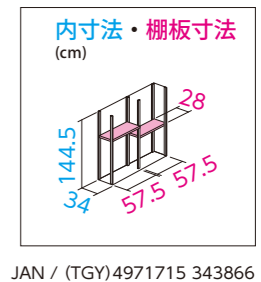

幅155cm

幅185cm

**SRM-1515**

- 本体重量/62.3kg
- 床面積 / 0.34坪 (1.13㎡)
- 有効開口部 / (約)幅67×高さ138.0cm
- 自由棚 / 2枚 12段階調節可能
- 梱包数 / 3梱包
- 梱包サイズ/  
(3-1)幅157×奥行86×高さ9cm  
(3-2)幅158.5×奥行86.5×高さ15cm  
(3-3)幅157.5×奥行85×高さ8.5cm
- 梱包重量/計 約72.0kg  
(3-1)約25.6kg  
(3-2)約30.4kg  
(3-3)約16kg
- 鍵、アンカープレート付き

**SRM-1815**

- 本体重量/74.5kg
- 床面積 / 0.4坪 (1.35㎡)
- 有効開口部 / (約)幅82×高さ138.0cm
- 自由棚 / 2枚 12段階調節可能
- 梱包数 / 3梱包
- 梱包サイズ/  
(3-1)幅158×奥行101×高さ9cm  
(3-2)幅187.5×奥行86.5×高さ15cm  
(3-3)幅157.5×奥行85×高さ8.5cm
- 梱包重量/計 約85.0kg  
(3-1)約32.0kg  
(3-2)約37.0kg  
(3-3)約16kg
- 鍵、アンカープレート付き

**NEW** 狭いスペースでもらくらく収納

**ダシーレスリム**  
**ファミリー物置 daSeele slim**

奥行40.5cmのスリムタイプ!

高さ91cm

高さ151cm

(収納イメージ)

**SRS-1209(TGY)**

- 本体重量/25.7kg
- 床面積 / 0.14坪 (0.46㎡)
- 有効開口部 / (約)幅52.0×高さ78cm
- 自由棚 / 1枚 6段階調節可能
- 梱包数 / 2梱包
- 梱包サイズ/  
(2-1)幅100.5×奥行68×高さ16cm  
(2-2)幅128.5×奥行43.5×高さ11.5cm
- 梱包重量/計 約31.5kg  
(2-1)約18.0kg  
(2-2)約13.5kg
- 鍵付き

**SRS-1215(TGY)**

- 本体重量/38.5kg
- 床面積 / 0.14坪 (0.46㎡)
- 有効開口部 / (約)幅52.0×高さ138.0cm
- 自由棚 / 2枚 12段階調節可能
- 梱包数 / 3梱包
- 梱包サイズ/  
(3-1)幅150.5×奥行64.5×高さ9.0cm  
(3-2)幅128.5×奥行43.5×高さ11.5cm  
(3-3)幅159.5×奥行40.5×高さ10cm
- 梱包重量/計 約44.8kg  
(3-1)約20.8kg  
(3-2)約14.0kg  
(3-3)約10kg
- 鍵付き