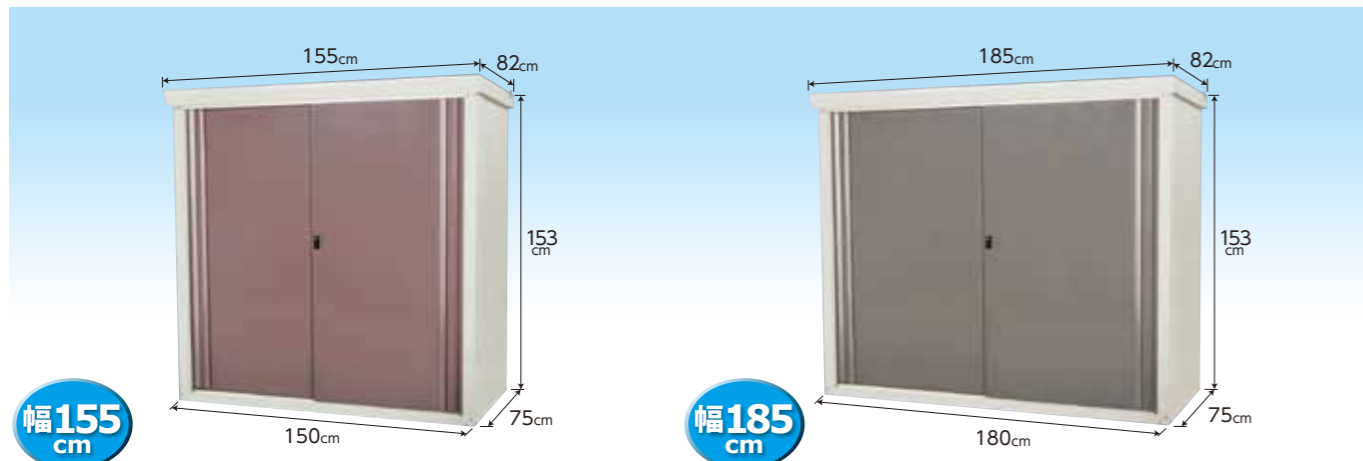

スムーズ! ハイスペックなモダンデザイン **ダシーレ**  
**ファミリー物置 daSeele**

※商品は写真と多少異なる場合があります。

幅95cm

幅125cm

**SRM-0915**

- 本体重量/41.7kg
- 床面積 / 0.2坪 (0.68㎡)
- 有効開口部 / (約)幅37.0×高さ138.0cm
- 自由棚 / 1枚 12段階調節可能
- 梱包数 / 3梱包
- 梱包サイズ/  
(3-1)幅159.5×奥行54×高さ10.5cm  
(3-2)幅98.5×奥行86.5×高さ15cm  
(3-3)幅157.5×奥行85×高さ8.5cm
- 梱包重量/計 約48.9kg  
(3-1)約14.4kg  
(3-2)約18.5kg  
(3-3)約16kg
- 鍵、アンカープレート付き

**SRM-1215**

- 本体重量/54.2kg
- 床面積 / 0.27坪 (0.9㎡)
- 有効開口部 / (約)幅52.0×高さ138.0cm
- 自由棚 / 2枚 12段階調節可能
- 梱包数 / 3梱包
- 梱包サイズ/  
(3-1)幅159.5×奥行69×高さ10.5cm  
(3-2)幅128.5×奥行86.5×高さ15cm  
(3-3)幅157.5×奥行85×高さ8.5cm
- 梱包重量/計 約62.6kg  
(3-1)約20.8kg  
(3-2)約25.8kg  
(3-3)約16kg
- 鍵、アンカープレート付き

幅155cm

幅185cm

**SRM-1515**

- 本体重量/62.3kg
- 床面積 / 0.34坪 (1.13㎡)
- 有効開口部 / (約)幅67×高さ138.0cm
- 自由棚 / 2枚 12段階調節可能
- 梱包数 / 3梱包
- 梱包サイズ/  
(3-1)幅157×奥行86×高さ9cm  
(3-2)幅158.5×奥行86.5×高さ15cm  
(3-3)幅157.5×奥行85×高さ8.5cm
- 梱包重量/計 約72.0kg  
(3-1)約25.6kg  
(3-2)約30.4kg  
(3-3)約16kg
- 鍵、アンカープレート付き

**NEW** 狭いスペースでもらくらく収納

**ダシーレスリム**  
**ファミリー物置 daSeele slim**

奥行40.5cmのスリムタイプ!

高さ91cm

高さ151cm

(収納イメージ)

**SRS-1209(TGY)**

- 本体重量/25.7kg
- 床面積 / 0.14坪 (0.46㎡)
- 有効開口部 / (約)幅52.0×高さ78cm
- 自由棚 / 1枚 6段階調節可能
- 梱包数 / 2梱包
- 梱包サイズ/  
(2-1)幅100.5×奥行68×高さ16cm  
(2-2)幅128.5×奥行43.5×高さ11.5cm
- 梱包重量/計 約31.5kg  
(2-1)約18.0kg  
(2-2)約13.5kg
- 鍵付き