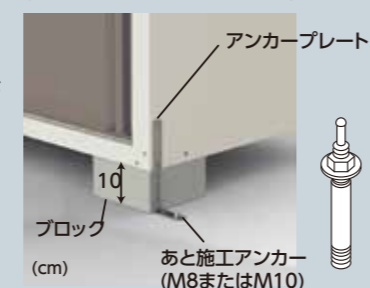

(土間がコンクリートの場合)