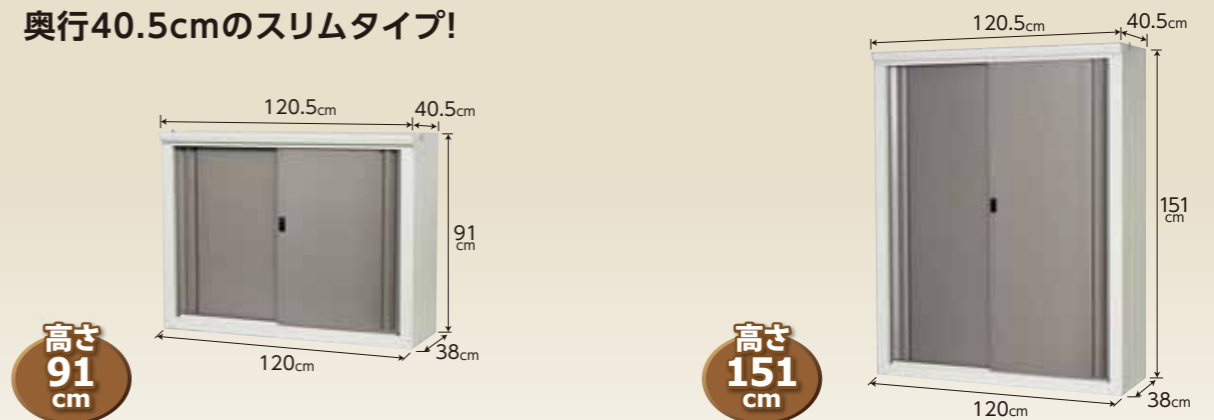

スムーズ! ハイスペックなモダンデザイン **ダシーレ**  
**ファミリー物置 daSeele**

※商品は写真と多少異なる場合があります。

幅95cm

幅125cm

**SRM-0915**

- 本体重量/41.7kg
- 床面積 / 0.2坪 (0.68㎡)
- 有効開口部 / (約)幅37.0×高さ138.0cm
- 自由棚 / 1枚 12段階調節可能
- 梱包数 / 3梱包
- 梱包サイズ/  
(3-1)幅159.5×奥行54×高さ10.5cm  
(3-2)幅98.5×奥行86.5×高さ15cm  
(3-3)幅157.5×奥行85×高さ8.5cm
- 梱包重量/計 約48.9kg  
(3-1)約14.4kg  
(3-2)約18.5kg  
(3-3)約16kg
- 鍵、アンカープレート付き

幅155cm

幅185cm

**SRM-1515**

- 本体重量/62.3kg
- 床面積 / 0.34坪 (1.13㎡)
- 有効開口部 / (約)幅67×高さ138.0cm
- 自由棚 / 2枚 12段階調節可能
- 梱包数 / 3梱包
- 梱包サイズ/  
(3-1)幅157×奥行86×高さ9cm  
(3-2)幅158.5×奥行86.5×高さ15cm  
(3-3)幅157.5×奥行85×高さ8.5cm
- 梱包重量/計 約72.0kg  
(3-1)約25.6kg  
(3-2)約30.4kg  
(3-3)約16kg
- 鍵、アンカープレート付き

**SRM-1815**

- 本体重量/74.5kg
- 床面積 / 0.4坪 (1.35㎡)
- 有効開口部 / (約)幅82×高さ138.0cm
- 自由棚 / 2枚 12段階調節可能
- 梱包数 / 3梱包
- 梱包サイズ/  
(3-1)幅158×奥行101×高さ9cm  
(3-2)幅187.5×奥行86.5×高さ15cm  
(3-3)幅157.5×奥行85×高さ8.5cm
- 梱包重量/計 約85.0kg  
(3-1)約32.0kg  
(3-2)約37.0kg  
(3-3)約16kg
- 鍵、アンカープレート付き

**NEW** 狭いスペースでもらくらく収納

**ダシーレスリム**  
**ファミリー物置 daSeele slim**

奥行40.5cmのスリムタイプ!

高さ91cm

高さ151cm

(収納イメージ)

**SRS-1209(TGY)**

- 本体重量/25.7kg
- 床面積 / 0.14坪 (0.46㎡)
- 有効開口部 / (約)幅52.0×高さ78cm
- 自由棚 / 1枚 6段階調節可能
- 梱包数 / 2梱包
- 梱包サイズ/  
(2-1)幅100.5×奥行68×高さ16cm  
(2-2)幅128.5×奥行43.5×高さ11.5cm
- 梱包重量/計 約31.5kg  
(2-1)約18.0kg  
(2-2)約13.5kg
- 鍵付き