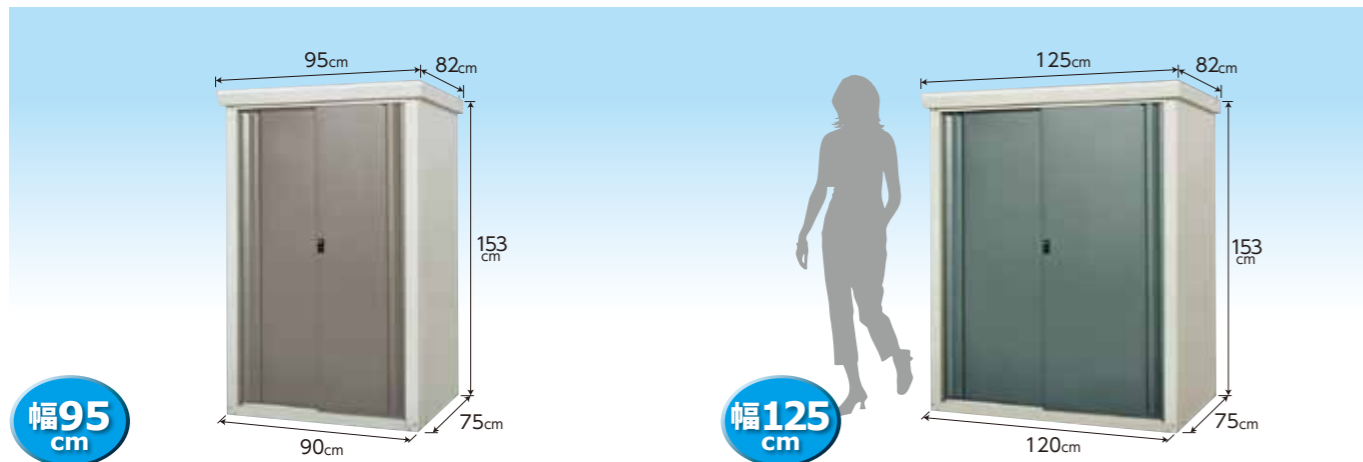

●東京支店 ●関西営業所  
●九州営業所

42087901

GREEN LIFE

ダシーレ スムーズ! ハイスペックなモダンデザイン

ダシーレ  
ファミリー物置 daSeele

「ダシーレシリーズ」奥行40.5cmスリムタイプ! NEW

狭いスペースでもらくらく収納

ファミリー物置  
ダシーレスリム  
daSeele slim

スムーズ! ハイスペックなモダンデザイン **ダシーレ**  
**ファミリー物置 daSeele**

※商品は写真と多少異なる場合があります。

幅95cm

幅125cm

**SRM-0915**

- 本体重量/41.7kg
- 床面積 / 0.2坪 (0.68㎡)
- 有効開口部 / (約)幅37.0×高さ138.0cm
- 自由棚 / 1枚 12段階調節可能
- 梱包数 / 3梱包
- 梱包サイズ/  
(3-1)幅159.5×奥行54×高さ10.5cm  
(3-2)幅98.5×奥行86.5×高さ15cm  
(3-3)幅157.5×奥行85×高さ8.5cm
- 梱包重量/計 約48.9kg  
(3-1)約14.4kg  
(3-2)約18.5kg  
(3-3)約16kg
- 鍵、アンカープレート付き

**SRM-1215**

- 本体重量/54.2kg
- 床面積 / 0.27坪 (0.9㎡)
- 有効開口部 / (約)幅52.0×高さ138.0cm
- 自由棚 / 2枚 12段階調節可能
- 梱包数 / 3梱包
- 梱包サイズ/  
(3-1)幅159.5×奥行69×高さ10.5cm  
(3-2)幅128.5×奥行86.5×高さ15cm  
(3-3)幅157.5×奥行85×高さ8.5cm
- 梱包重量/計 約62.6kg  
(3-1)約20.8kg  
(3-2)約25.8kg  
(3-3)約16kg
- 鍵、アンカープレート付き

**NEW** 狭いスペースでもらくらく収納

**ダシーレスリム**  
**ファミリー物置 daSeele slim**

奥行40.5cmのスリムタイプ!

高さ91cm

高さ151cm

(収納イメージ)

**SRS-1209(TGY)**

- 本体重量/25.7kg
- 床面積 / 0.14坪 (0.46㎡)
- 有効開口部 / (約)幅52.0×高さ78cm
- 自由棚 / 1枚 6段階調節可能
- 梱包数 / 2梱包
- 梱包サイズ/  
(2-1)幅100.5×奥行68×高さ16cm  
(2-2)幅128.5×奥行43.5×高さ11.5cm
- 梱包重量/計 約31.5kg  
(2-1)約18.0kg  
(2-2)約13.5kg
- 鍵付き