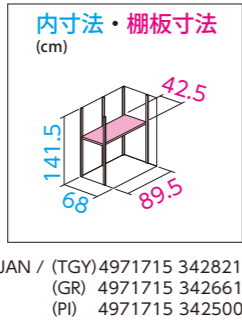

スムーズ! ハイスペックなモダンデザイン **ダシーレ**  
**ファミリー物置 daSeele**

※商品は写真と多少異なる場合があります。

幅95cm

幅125cm

**SRM-0915**

- 本体重量/41.7kg
- 床面積 / 0.2坪 (0.68㎡)
- 有効開口部 / (約)幅37.0×高さ138.0cm
- 自由棚 / 1枚 12段階調節可能
- 梱包数 / 3梱包
- 梱包サイズ/  
(3-1)幅159.5×奥行54×高さ10.5cm  
(3-2)幅98.5×奥行86.5×高さ15cm  
(3-3)幅157.5×奥行85×高さ8.5cm
- 梱包重量/計 約48.9kg  
(3-1)約14.4kg  
(3-2)約18.5kg  
(3-3)約16kg
- 鍵、アンカープレート付き

**SRM-1215**

- 本体重量/54.2kg
- 床面積 / 0.27坪 (0.9㎡)
- 有効開口部 / (約)幅52.0×高さ138.0cm
- 自由棚 / 2枚 12段階調節可能
- 梱包数 / 3梱包
- 梱包サイズ/  
(3-1)幅159.5×奥行69×高さ10.5cm  
(3-2)幅128.5×奥行86.5×高さ15cm  
(3-3)幅157.5×奥行85×高さ8.5cm
- 梱包重量/計 約62.6kg  
(3-1)約20.8kg  
(3-2)約25.8kg  
(3-3)約16kg
- 鍵、アンカープレート付き

幅155cm

幅185cm

**SRM-1515**

- 本体重量/62.3kg
- 床面積 / 0.34坪 (1.13㎡)
- 有効開口部 / (約)幅67×高さ138.0cm
- 自由棚 / 2枚 12段階調節可能
- 梱包数 / 3梱包
- 梱包サイズ/  
(3-1)幅157×奥行86×高さ9cm  
(3-2)幅158.5×奥行86.5×高さ15cm  
(3-3)幅157.5×奥行85×高さ8.5cm
- 梱包重量/計 約72.0kg  
(3-1)約25.6kg  
(3-2)約30.4kg  
(3-3)約16kg
- 鍵、アンカープレート付き

**SRM-1815**

- 本体重量/74.5kg
- 床面積 / 0.4坪 (1.35㎡)
- 有効開口部 / (約)幅82×高さ138.0cm
- 自由棚 / 2枚 12段階調節可能
- 梱包数 / 3梱包
- 梱包サイズ/  
(3-1)幅158×奥行101×高さ9cm  
(3-2)幅187.5×奥行86.5×高さ15cm  
(3-3)幅157.5×奥行85×高さ8.5cm
- 梱包重量/計 約85.0kg  
(3-1)約32.0kg  
(3-2)約37.0kg  
(3-3)約16kg
- 鍵、アンカープレート付き