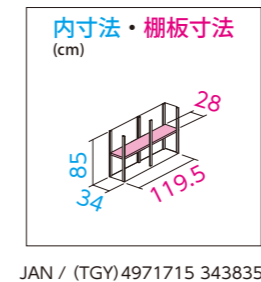

幅155cm

幅185cm

**SRM-1515**

- 本体重量/62.3kg
- 床面積 / 0.34坪 (1.13㎡)
- 有効開口部 / (約)幅67×高さ138.0cm
- 自由棚 / 2枚 12段階調節可能
- 梱包数 / 3梱包
- 梱包サイズ/  
(3-1)幅157×奥行86×高さ9cm  
(3-2)幅158.5×奥行86.5×高さ15cm  
(3-3)幅157.5×奥行85×高さ8.5cm
- 梱包重量/計 約72.0kg  
(3-1)約25.6kg  
(3-2)約30.4kg  
(3-3)約16kg
- 鍵、アンカープレート付き

**SRM-1815**

- 本体重量/74.5kg
- 床面積 / 0.4坪 (1.35㎡)
- 有効開口部 / (約)幅82×高さ138.0cm
- 自由棚 / 2枚 12段階調節可能
- 梱包数 / 3梱包
- 梱包サイズ/  
(3-1)幅158×奥行101×高さ9cm  
(3-2)幅187.5×奥行86.5×高さ15cm  
(3-3)幅157.5×奥行85×高さ8.5cm
- 梱包重量/計 約85.0kg  
(3-1)約32.0kg  
(3-2)約37.0kg  
(3-3)約16kg
- 鍵、アンカープレート付き

**NEW** 狭いスペースでもらくらく収納

**ダシーレスリム**  
**ファミリー物置 daSeele slim**

奥行40.5cmのスリムタイプ!

高さ91cm

高さ151cm

(収納イメージ)

**SRS-1209(TGY)**

- 本体重量/25.7kg
- 床面積 / 0.14坪 (0.46㎡)
- 有効開口部 / (約)幅52.0×高さ78cm
- 自由棚 / 1枚 6段階調節可能
- 梱包数 / 2梱包
- 梱包サイズ/  
(2-1)幅100.5×奥行68×高さ16cm  
(2-2)幅128.5×奥行43.5×高さ11.5cm
- 梱包重量/計 約31.5kg  
(2-1)約18.0kg  
(2-2)約13.5kg
- 鍵付き

**SRS-1215(TGY)**

- 本体重量/38.5kg
- 床面積 / 0.14坪 (0.46㎡)
- 有効開口部 / (約)幅52.0×高さ138.0cm
- 自由棚 / 2枚 12段階調節可能
- 梱包数 / 3梱包
- 梱包サイズ/  
(3-1)幅150.5×奥行64.5×高さ9.0cm  
(3-2)幅128.5×奥行43.5×高さ11.5cm  
(3-3)幅159.5×奥行40.5×高さ10cm
- 梱包重量/計 約44.8kg  
(3-1)約20.8kg  
(3-2)約14.0kg  
(3-3)約10kg
- 鍵付き