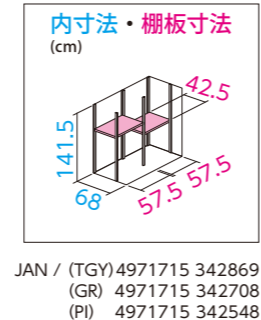

スムーズ! ハイスペックなモダンデザイン **ダシーレ**  
**ファミリー物置 daSeele**

※商品は写真と多少異なる場合があります。

幅95cm

幅125cm

**SRM-0915**

- 本体重量/41.7kg
- 床面積 / 0.2坪 (0.68㎡)
- 有効開口部 / (約)幅37.0×高さ138.0cm
- 自由棚 / 1枚 12段階調節可能
- 梱包数 / 3梱包
- 梱包サイズ/  
(3-1)幅159.5×奥行54×高さ10.5cm  
(3-2)幅98.5×奥行86.5×高さ15cm  
(3-3)幅157.5×奥行85×高さ8.5cm
- 梱包重量/計 約48.9kg  
(3-1)約14.4kg  
(3-2)約18.5kg  
(3-3)約16kg
- 鍵、アンカープレート付き

**SRM-1215**

- 本体重量/54.2kg
- 床面積 / 0.27坪 (0.9㎡)
- 有効開口部 / (約)幅52.0×高さ138.0cm
- 自由棚 / 2枚 12段階調節可能
- 梱包数 / 3梱包
- 梱包サイズ/  
(3-1)幅159.5×奥行69×高さ10.5cm  
(3-2)幅128.5×奥行86.5×高さ15cm  
(3-3)幅157.5×奥行85×高さ8.5cm
- 梱包重量/計 約62.6kg  
(3-1)約20.8kg  
(3-2)約25.8kg  
(3-3)約16kg
- 鍵、アンカープレート付き

幅155cm

幅185cm

**SRM-1515**

- 本体重量/62.3kg
- 床面積 / 0.34坪 (1.13㎡)
- 有効開口部 / (約)幅67×高さ138.0cm
- 自由棚 / 2枚 12段階調節可能
- 梱包数 / 3梱包
- 梱包サイズ/  
(3-1)幅157×奥行86×高さ9cm  
(3-2)幅158.5×奥行86.5×高さ15cm  
(3-3)幅157.5×奥行85×高さ8.5cm
- 梱包重量/計 約72.0kg  
(3-1)約25.6kg  
(3-2)約30.4kg  
(3-3)約16kg
- 鍵、アンカープレート付き