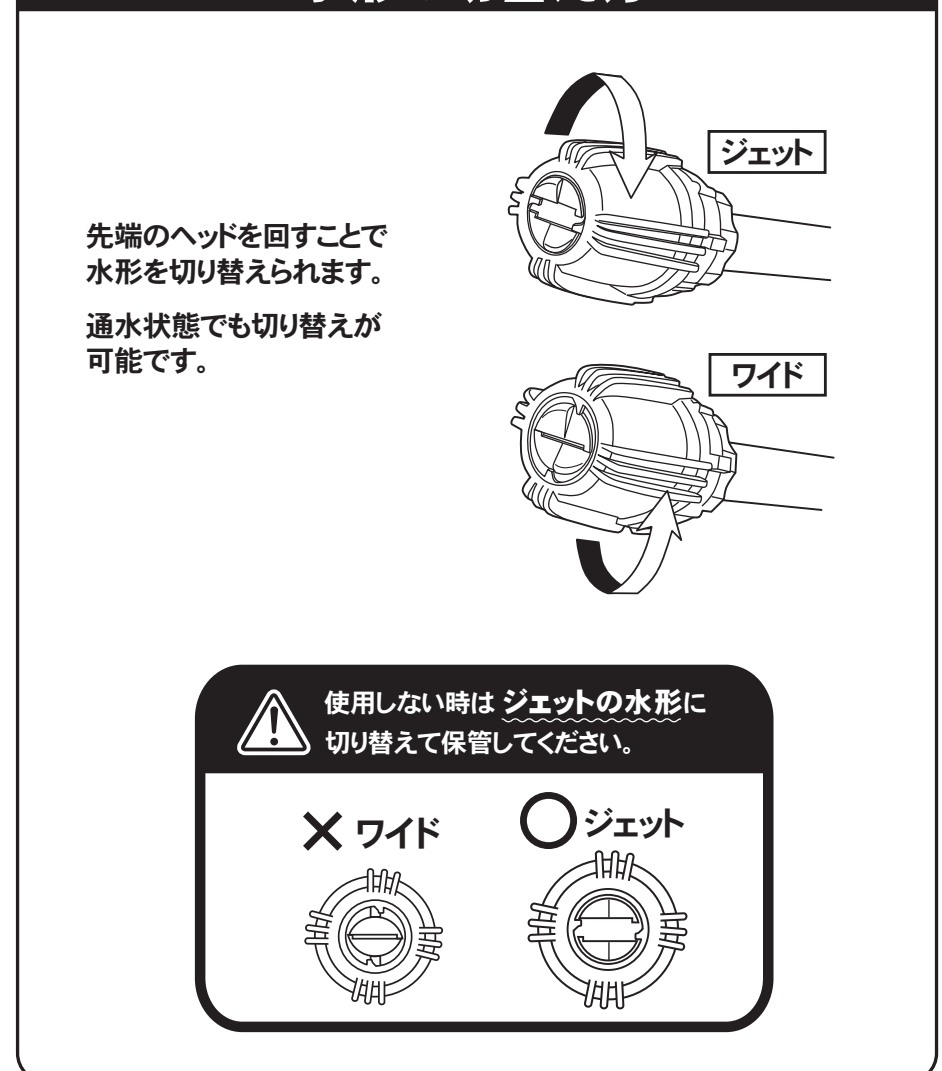

水形の切替え方

使用上の注意事項 安全のために必ずお守りください。

1. **注意** この表示を無視して誤った取扱いをした場合、使用者が傷害を負う危険が想定される、又は物的損害のみの発生が想定される場合を表わしています。
   - △ 水圧による水漏れや破損防止の為、使用後は必ず蛇口を閉めホース及び製品内の水を抜いてください。
   - △ 冬期の凍結による水漏れや破損防止の為、使用後はノズルの水を抜いて室内で保管してください。
   - △ 本製品は一般家庭での使用を目的とした商品です。本来の用途以外には使用しないでください。また、危険ですので、お子様の遊び道具にしないでください。
   - △ 室内での使用、飲料用や業務用として使用はおやめください。
   - △ ご使用前に接続部がしっかりと接続されていること、緩みがないことを確認してから通水してください。接続が不完全、または緩みがありますと水漏れの原因となります。万が一緩みがあった場合は手で締めなおしてください。
   - △ ホースと蛇口、又はノズルを脱着する際に、小石等の異物が混入しないようにしてください。
   - △ 水道水以外での使用はおやめください。
   - △ 冬期は凍結する可能性のある場所では使用しないでください。
   - △ 高圧洗浄装置などへの接続はおやめください。
   - △ 接続するホースの径や長さにより水圧が変わります。使用条件に合わせて長さを調整してください。火気の近くで使用しないでください。変形する恐れがあります。
   - △ 使用しない時はヘッドをジェットの水形に切り替えて保管してください。
2. 製品仕様 ■ 寸法：(約)全長780mm(カップリング含む)
   材質：ノズル…アルミ ヘッド…ポリプロピレン(PP) グリップ…ABS・TPR樹脂
   カップリング…ABS樹脂
   耐水圧：0.7MPa(7kgf/cm²未満)

製品改良のため、仕様・外観は予告なしに変更することがありますので、ご了承ください。
お買い お願い
製品に不都合な点がありましたら、
お手数でも弊社フリーダイヤルまで
ご連絡ください。
早速お取り替え等の対応をさせていただきます。

●不都合な点がございましたら下記フリーダイヤル、オンラインで
「お客様サービス」までお問い合わせください。
フリーダイヤル 0120-717152
受付窓口 0120-1700(24時間受付)

株式会社 **グリーンライフ**
新島県三島市南四日町3-7-58
〒955-0852 TEL:(0256)36-4001(代)
FAX:(0256)36-4050
E-mail: nlgata@greenlife-web.co.jp
URL: http://www.greenlife-web.co.jp

SJN-78N 00

SJN-78N