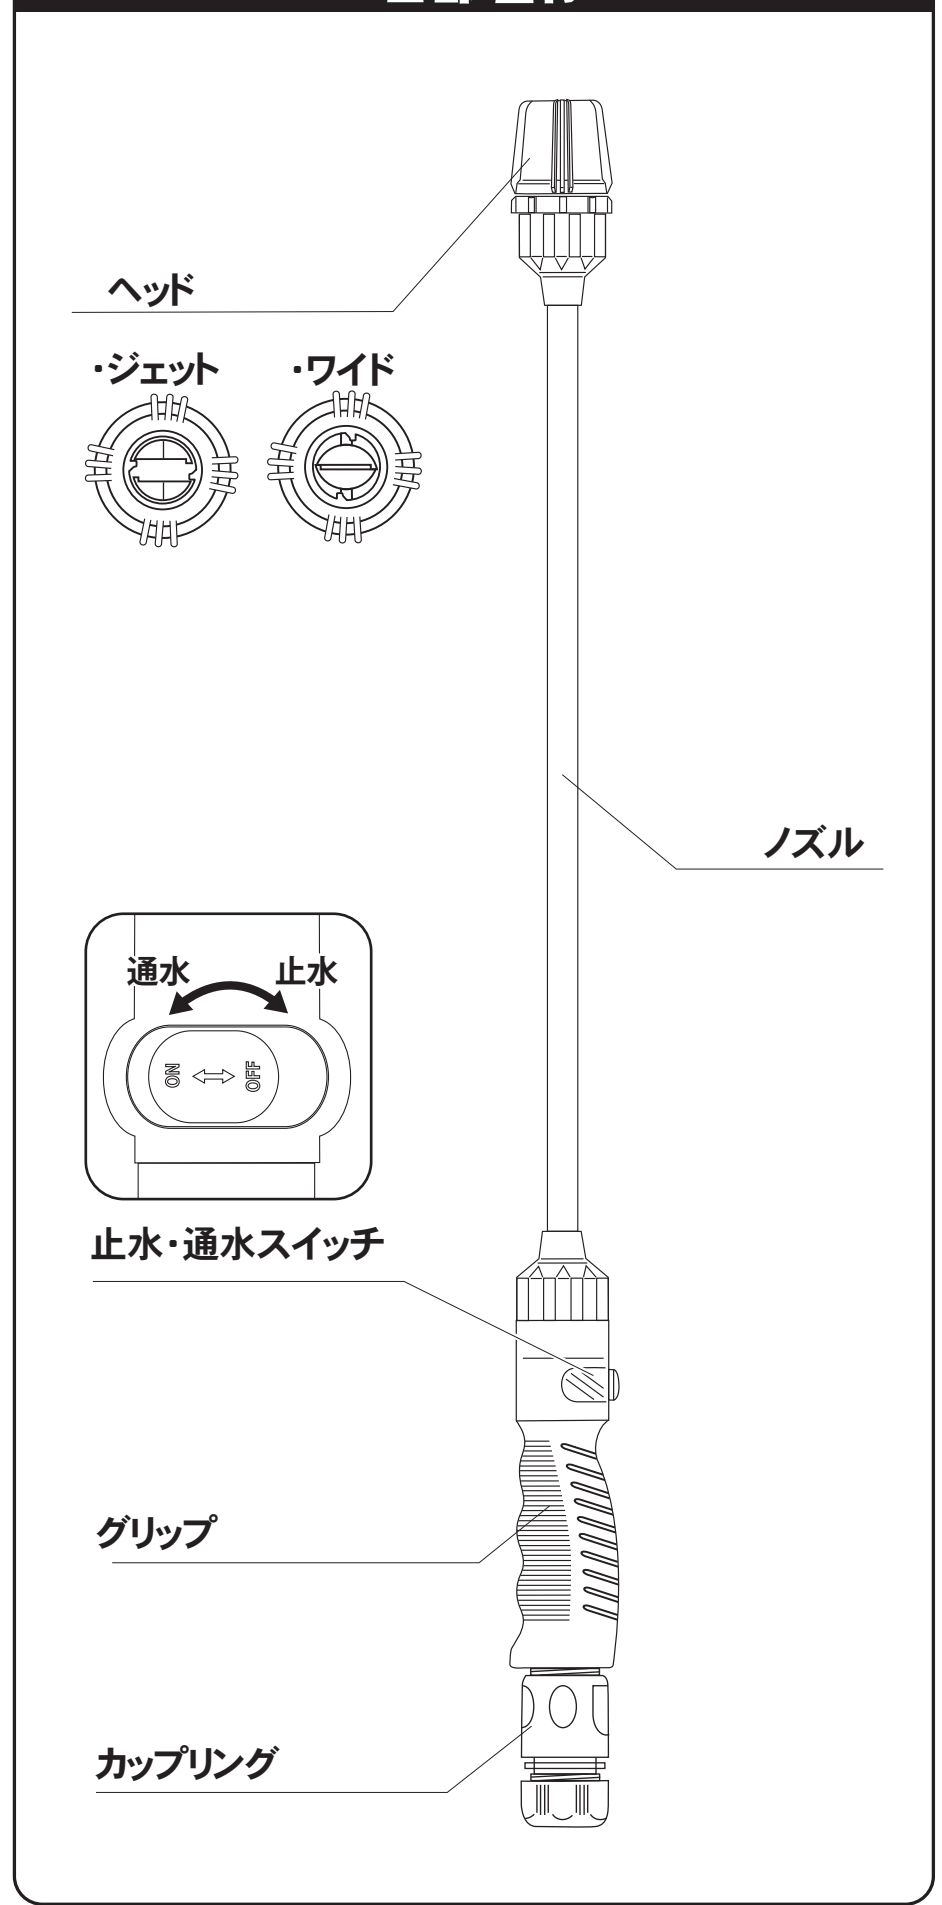

GREEN LIFE

スーパージェットロングノズル
SJN-78N

取扱説明書

各部名称