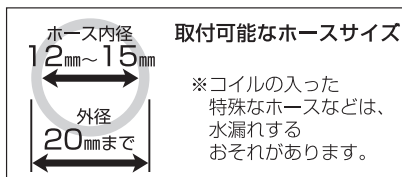

GREEN LIFE

スーパージェットロングノズル
SJN-78N

取扱説明書

各部名称

ホースの取り付け方

水形の切替え方

使用上の注意事項 安全のために必ずお守りください。

1. **注意** この表示を無視して誤った取扱いをした場合、使用者が傷害を負う危険が想定される、又は物的損害のみの発生が想定される場合を表わしています。
   - △ 水圧による水漏れや破損防止の為、使用後は必ず蛇口を閉めホース及び製品内の水を抜いてください。
   - △ 冬期の凍結による水漏れや破損防止の為、使用後はノズルの水を抜いて室内で保管してください。
   - △ 本製品は一般家庭での使用を目的とした商品です。本来の用途以外には使用しないでください。また、危険ですので、お子様の遊び道具にしないでください。
   - △ 室内での使用、飲料用や業務用として使用はおやめください。
   - △ ご使用前に接続部がしっかりと接続されていること、緩みがないことを確認してから通水してください。接続が不完全、または緩みがありますと水漏れの原因となります。万が一緩みがあった場合は手で締めなおしてください。
   - △ ホースと蛇口、又はノズルを脱着する際に、小石等の異物が混入しないようにしてください。
   - △ 水道水以外での使用はおやめください。
   - △ 冬期は凍結する可能性のある場所では使用しないでください。
   - △ 高圧洗浄装置などへの接続はおやめください。
   - △ 接続するホースの径や長さにより水圧が変わります。使用条件に合わせて長さを調整してください。火気の近くで使用しないでください。変形する恐れがあります。
   - △ 使用しない時はヘッドをジェットの水形に切り替えて保管してください。
2. 製品仕様 ■ 寸法：(約)全長780mm(カップリング含む)
   材質：ノズル…アルミ ヘッド…ポリプロピレン(PP) グリップ…ABS・TPR樹脂
   カップリング…ABS樹脂
   耐水圧：0.7MPa(7kgf/cm²未満)

製品改良のため、仕様・外観は予告なしに変更することがありますので、ご了承ください。
お買い お願い
製品に不都合な点がありましたら、
お手数でも弊社フリーダイヤルまで
ご連絡ください。
早速お取り替え等の対応をさせていただきます。

●不都合な点がございましたら下記フリーダイヤル、オンラインで
「お客様サービス」までお問い合わせください。
フリーダイヤル 0120-717152
受付窓口 0120-1700(24時間受付)

株式会社 **グリーンライフ**
新島県三島市南四日町3-7-58
〒955-0852 TEL:(0256)36-4001(代)
FAX:(0256)36-4050
E-mail: nlgata@greenlife-web.co.jp
URL: http://www.greenlife-web.co.jp

SJN-78N 00

SJN-78N