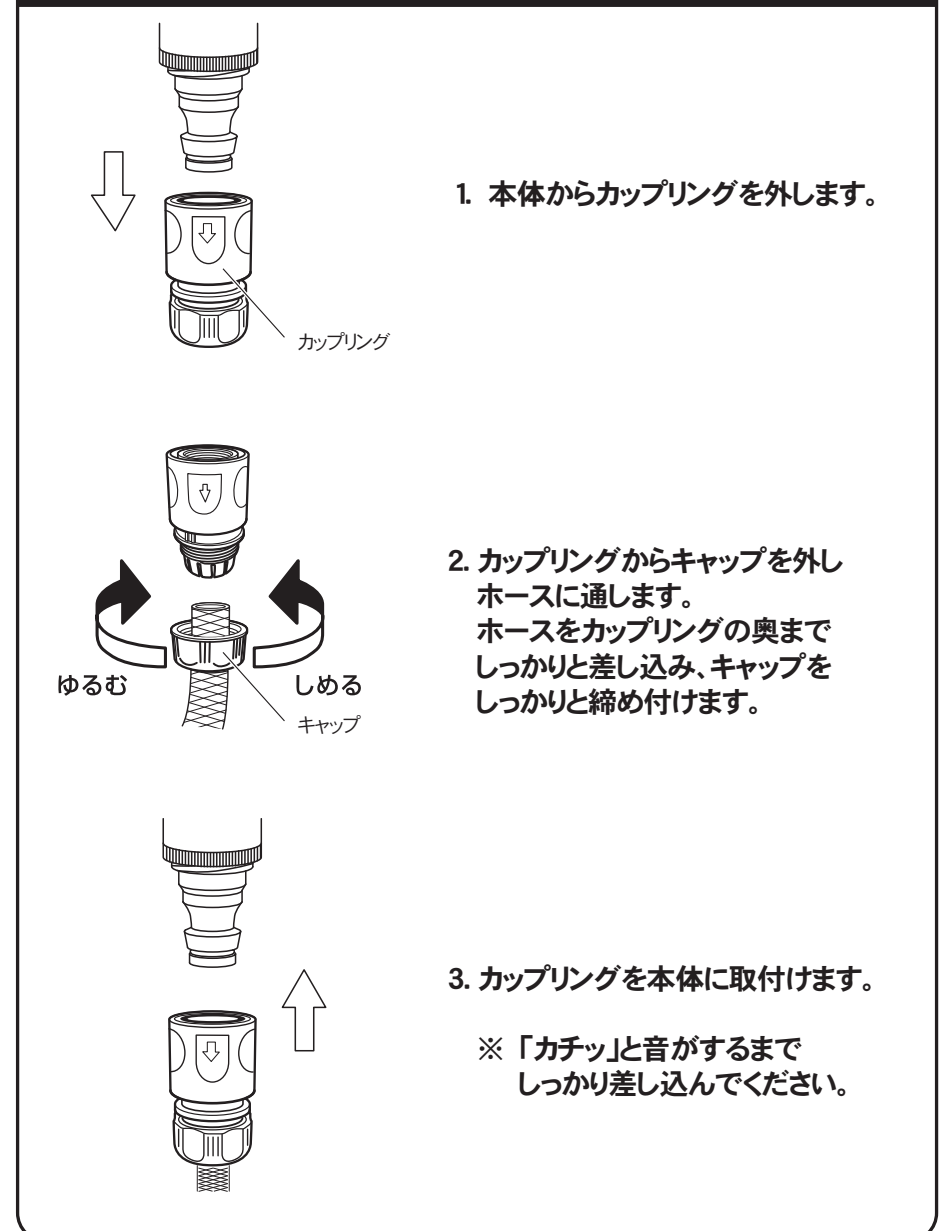

GREEN LIFE

スーパージェットロングノズル
SJN-78N

取扱説明書

各部名称

ホースの取り付け方

水形の切替え方

使用上の注意事項 安全のために必ずお守りください。

1. **注意** この表示を無視して誤った取扱いをした場合、使用者が傷害を負う危険が想定される、又は物的損害のみの発生が想定される場合を表わしています。
   - △ 水圧による水漏れや破損防止の為、使用後は必ず蛇口を閉めホース及び製品内の水を抜いてください。
   - △ 冬期の凍結による水漏れや破損防止の為、使用後はノズルの水を抜いて室内で保管してください。
   - △ 本製品は一般家庭での使用を目的とした商品です。本来の用途以外には使用しないでください。また、危険ですので、お子様の遊び道具にしないでください。
   - △ 室内での使用、飲料用や業務用として使用はおやめください。
   - △ ご使用前に接続部がしっかりと接続されていること、緩みがないことを確認してから通水してください。接続が不完全、または緩みがありますと水漏れの原因となります。万が一緩みがあった場合は手で締めなおしてください。
   - △ ホースと蛇口、又はノズルを脱着する際に、小石等の異物が混入しないようにしてください。
   - △ 水道水以外での使用はおやめください。
   - △ 冬期は凍結する可能性のある場所では使用しないでください。
   - △ 高圧洗浄装置などへの接続はおやめください。
   - △ 接続するホースの径や長さにより水圧が変わります。使用条件に合わせて長さを調整してください。火気の近くで使用しないでください。変形する恐れがあります。
   - △ 使用しない時はヘッドをジェットの水形に切り替えて保管してください。
2. 製品仕様 ■ 寸法：(約)全長780mm(カップリング含む)
   材質：ノズル…アルミ ヘッド…ポリプロピレン(PP) グリップ…ABS・TPR樹脂
   カップリング…ABS樹脂
   耐水圧：0.7MPa(7kgf/cm²未満)

製品改良のため、仕様・外観は予告なしに変更することがありますので、ご了承ください。
お買い お願い
製品に不都合な点がありましたら、
お手数でも弊社フリーダイヤルまで
ご連絡ください。
早速お取り替え等の対応をさせていただきます。

●不都合な点がございましたら下記フリーダイヤル、オンラインで
「お客様サービス」までお問い合わせください。
フリーダイヤル 0120-717152
受付窓口 0120-1700(24時間受付)

株式会社 **グリーンライフ**
新島県三島市南四日町3-7-58
〒955-0852 TEL:(0256)36-4001(代)
FAX:(0256)36-4050
E-mail: nlgata@greenlife-web.co.jp
URL: http://www.greenlife-web.co.jp

SJN-78N 00

SJN-78N