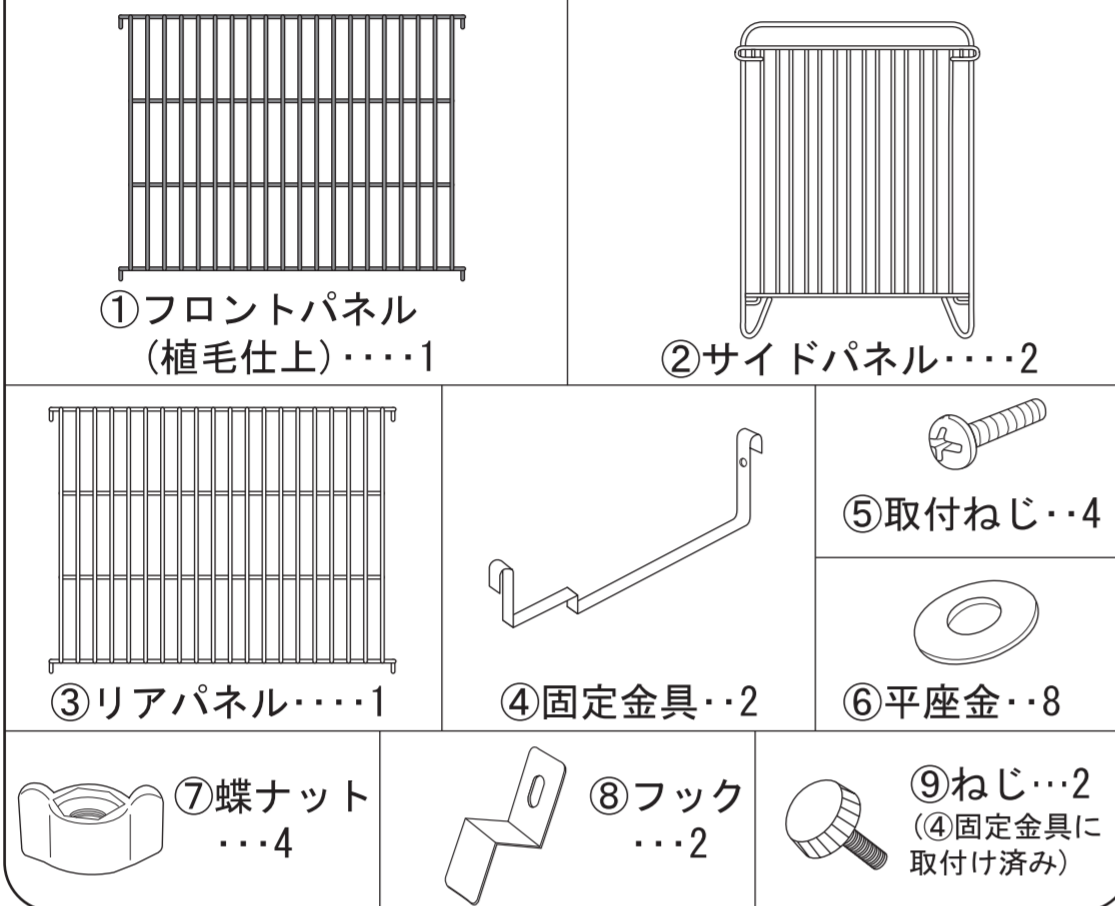

〈取扱説明書〉石油ファンヒーター専用ガード FGS-60N

このたびは、当社製品をお買い上げいただき、誠にありがとうございました。正しくお使いいただくためにこの取扱説明書をよくお読みになり内容を理解された上でご使用くださいますようお願いいたします。

部品内容をご確認のうえ、正しく設置してください。なお、お読みになった後も取扱説明書は、大切に保管してください。

部品内容

- 組立ての際は、⊕ドライバーをご用意ください。
- 組立ての際は、必ず手袋を着用してください。

1 フロントパネルとサイドパネルの取付け

- (図1) ①フロントパネルの下部にある引掛けフックを②サイドパネル下部にある穴に差し込んでください。
- (図2) ①フロントパネルと②サイドパネルの穴と穴を合わせて、⑤取付ねじ、⑥平座金、⑦蝶ナットで固定してください。
- ※反対側も同様に取付けてください。

安全の為に

- 石油ファンヒーターは必ず固定金具の上に乗せ、フックで固定してください。

※石油ファンヒーター専用ガードです。

本体外寸法	(約)W60×D56×H60cm
取付可能寸法(最大)	石油ファンヒーター(下皿含む) :(約)W51×D41cmまで
材質	スチール
仕上げ	焼付塗装、植毛仕上(フロントパネル)