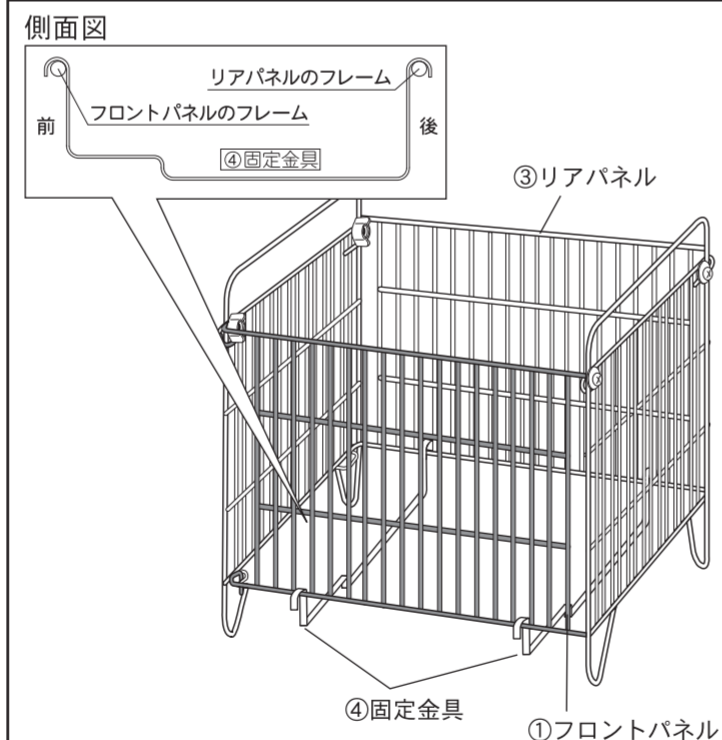

3 固定金具の取付け

- ●①フロントパネルと③リアパネルに④固定金具を図の様に取付けてください。