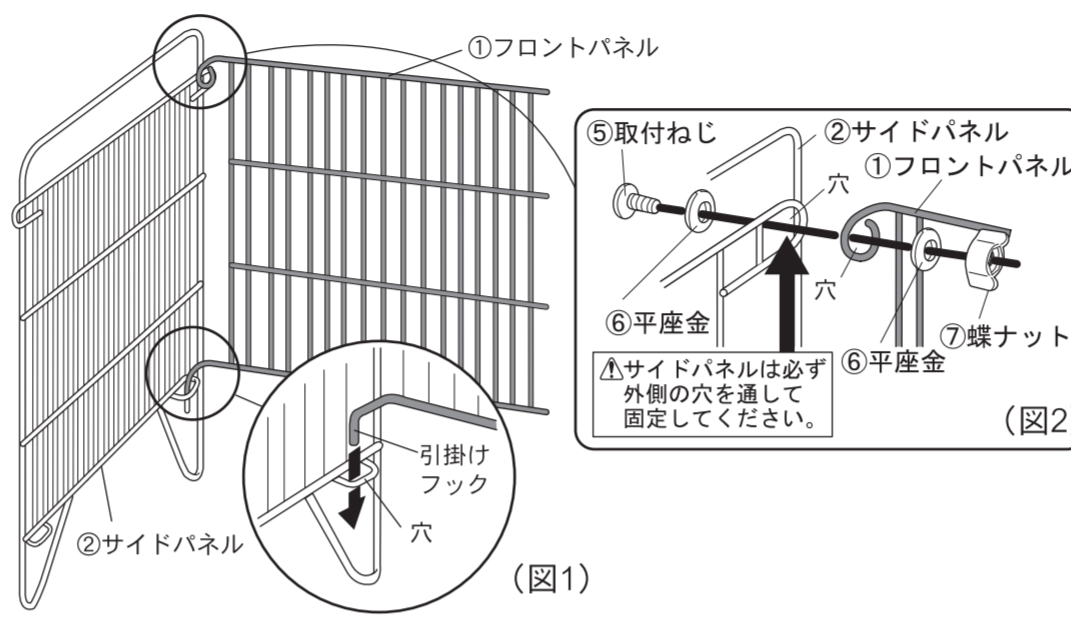

〈取扱説明書〉石油ファンヒーター専用ガード FGS-60N

このたびは、当社製品をお買い上げいただき、誠にありがとうございました。正しくお使いいただくためにこの取扱説明書をよくお読みになり内容を理解された上でご使用くださいますようお願いいたします。

部品内容をご確認のうえ、正しく設置してください。なお、お読みになった後も取扱説明書は、大切に保管してください。

部品内容

- 組立ての際は、⊕ドライバーをご用意ください。
- 組立ての際は、必ず手袋を着用してください。

1 フロントパネルとサイドパネルの取付け

- (図1) ①フロントパネルの下部にある引掛けフックを②サイドパネル下部にある穴に差し込んでください。
- (図2) ①フロントパネルと②サイドパネルの穴と穴を合わせて、⑤取付ねじ、⑥平座金、⑦蝶ナットで固定してください。
- ※反対側も同様に取付けてください。

安全の為に

- 石油ファンヒーターは必ず固定金具の上に乗せ、フックで固定してください。

※石油ファンヒーター専用ガードです。

ガードの上に上がったり、物を載せたりしないでください。やけどをしたり、ガードが変形したり、器具が倒れたりするおそれがあります。

石油ファンヒーターの火がついたままガード部を押したり、引っ張ったりして移動させないでください。転倒すると火災の原因になります。

ガードにつかまったり、線材と線材の隙間や、ガードと本体の間に指、手、足などを入れないでください。やけどをするおそれがあります。

注意

この表示を無視して誤った取扱いをした場合、使用者が傷害を負う危険が想定される、又は物的損害のみの発生が想定される内容を示しています。

本体外寸法	(約)W60×D56×H60cm
取付可能寸法(最大)	石油ファンヒーター(下皿含む) :(約)W51×D41cmまで
材質	スチール
仕上げ	焼付塗装、植毛仕上(フロントパネル)