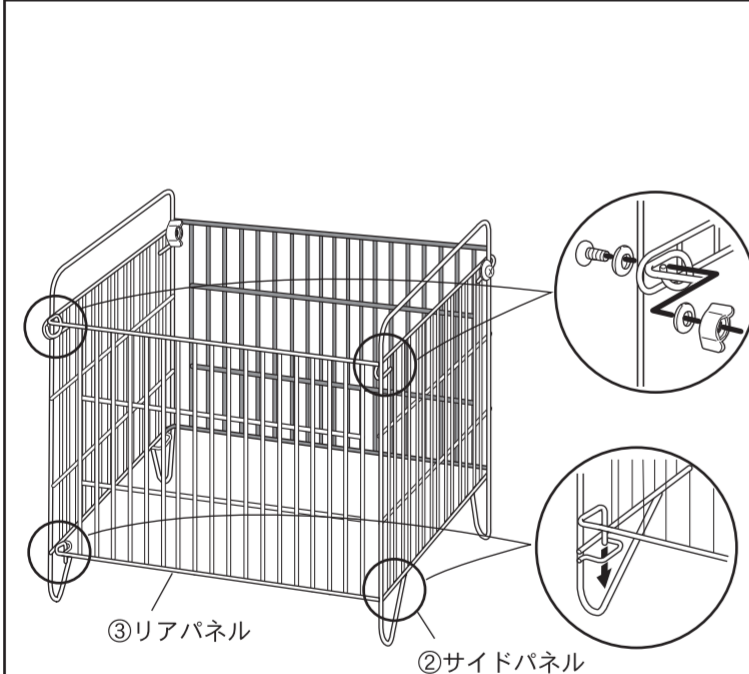

2 サイドパネル・リアパネルの取付け

- ●③リアパネルと②サイドパネルを1と同様にして取付けてください。
- ※反対側も同様に取付けてください。