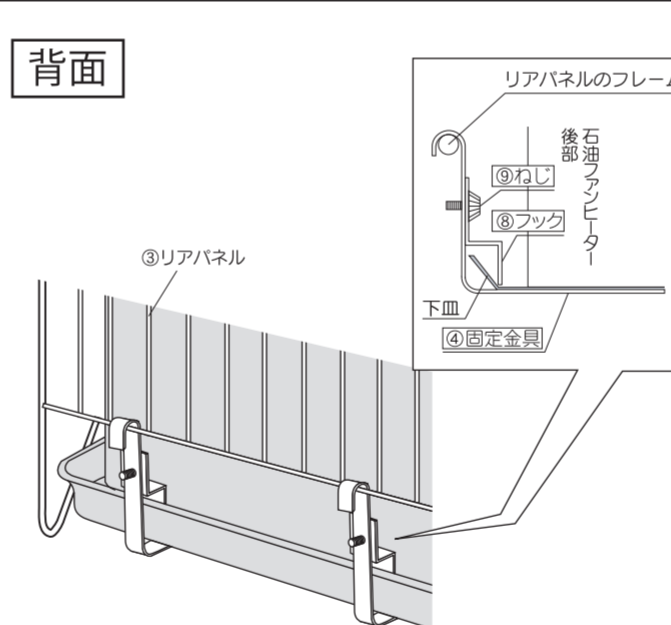

2 サイドパネル・リアパネルの取付け

- ③リアパネルと②サイドパネルを1と同様にして取付けてください。
- ※反対側も同様に取付けてください。

3 固定金具の取付け

- ①フロントパネルと③リアパネルに④固定金具を図の様に取付けてください。

4 フックの取付け

- ファンヒーターは必ず④固定金具の上へ載せ、⑧フックをファンヒーター後部の下皿に引っ掛けて⑨ねじでしっかりと締めつけて固定してください。

製品改良のため、仕様・外観は予告なしに変更することがありますので、ご了承ください。

本体外寸法	(約)W60×D56×H60cm
取付可能寸法(最大)	石油ファンヒーター(下皿含む) :(約)W51×D41cmまで
材質	スチール
仕上げ	焼付塗装、植毛仕上(フロントパネル)