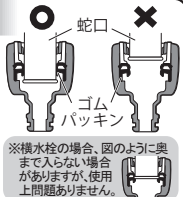

<取扱説明書>

さすだけ蛇口コネクターL JC-03

部品内容をご確認のうえ、正しく設置してください。
なお、お読みになった後も取扱説明書は大切に
保管してください。

蛇口への取付け方法

- ① 蛇口コネクターの凹み部分が蛇口に合うようにし、蛇口をゴムパッキンの穴に奥まで押し込んでください。
- ② カップリング(別売り)は、蛇口コネクターに「カチッ」と音がするまで差し込んでください。
- ③ 本製品は、通水することで蛇口に固定されますので、**本製品を手で押さえながら**、蛇口をひねって通水してください。