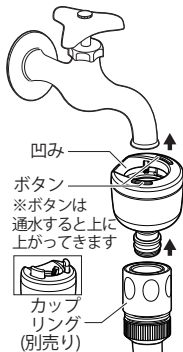

蛇口からの取外し方法

- ① 蛇口を閉めて、蛇口コネクターのボタンを両手で押し込みながら外します。
2. ※蛇口コネクターを左右に少しずつひねりながら外すと外し易いです。

△ 注意

この表示を無視して誤った取扱いをした場合、使用者が傷害を負う危険が想定される、又は物的損害のみの発生が想定される内容を示しています。

- △ 水圧による水漏れ・破損防止の為、使用後は必ず蛇口を閉めて止水を確認してください。
- △ 冬期は凍結による破損防止の為、使用後は製品及びホース内の水を抜いてください。
- △ 本製品は園芸・散水用です。水道水以外は使用しないでください。
- △ 蛇口に傷やへこみがある場合、取付け時にゴムパッキンに隙間ができて水漏れするおそれがあります。
- △ 本製品は水圧により蛇口に固定されますので、水圧の高い地域では蛇口に傷がつくおそれがあります。
- △ 洗剤・シンナー・ワックス・ベンジン等は使用しないでください。
- △ 本製品を蛇口から外す際、無理に外しますと製品や蛇口が破損するおそれがあります。
- △ 室内での使用はしないでください。

■ 製品仕様 ■ 耐水圧 / 0.7MPa (7kgf/cm²) 未満 材質 / ABS
サイズ / (約) 直径 4.5 × 高さ 6cm

2年間保証について 使用上の注意、商品仕様に基づいた正常な使用状態で、保証期間内に万一故障した場合は部品または商品の交換をさせていただきます。保証期間換算のため、レシートは大切に保管してください。当社の責以外による故障については保証致しかねます。

製品改良のため、仕様・外観は予告なしに変更することがありますので、ご了承ください。

●ご不明な点がございましたら下記フリーダイヤル、グリーンライフお客様サービス係までお問い合わせください

フリーダイヤル
受付窓口 **0120-717152**

受付時間 9:00~17:00
(土・日・祭日・夜間は留守電話となります。)

お問い合わせ
製品に不都合な点がありましたら、お手数ですが弊社フリーダイヤルまでご連絡ください。早速お取り替え等の対応をさせていただきます。