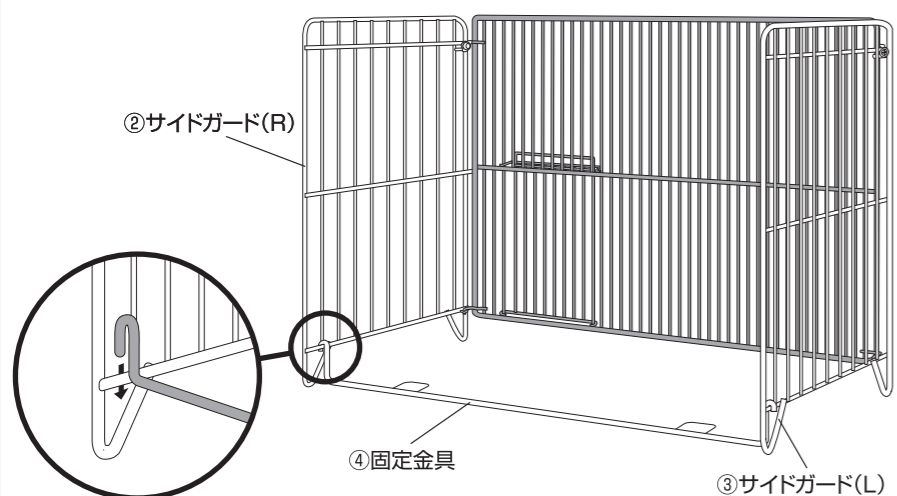

2 固定金具の取付け

②サイドガード(R)と③サイドガード(L)に④固定金具を取り付けてください。