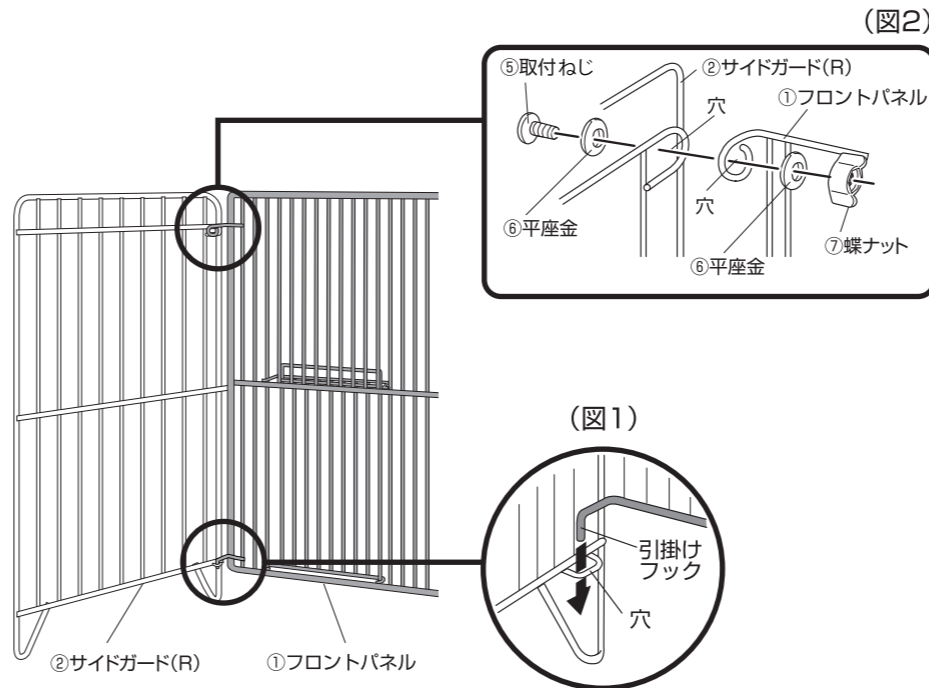

1 フロントパネルとサイドガードの取付け

(図1) ①フロントパネルの下部にある引掛けフックを②サイドガード(R)の下部にある穴に差し込んでください。

(図2) ①フロントパネルと②サイドガード(R)の穴と穴を合わせて、⑤取付ねじ、⑥平座金、⑦蝶ナットで固定してください。

※反対側のサイドガード(L)も同様に取付けてください。