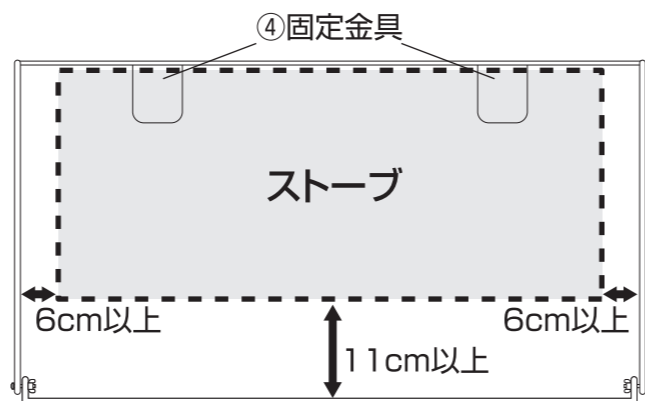

安全のために

- ●ストーブは必ず④固定金具の上に載せてください。
- ●ストーブ本体とパネル、各ガードの間隔は、左右6cm以上、前面11cm以上空けて設置してください。

ドアの開閉方法

- ●ドアを開ける際は、やや手前に引きながら持ち上げ、ストーブを操作する際は、必ずドアを片手で押えてください。
- △ドア開閉の際は、お子様が指、手、足などをはさまないように十分ご注意ください。
  ※ドアの動きがやや固い場合があります。
- ●FF式(温風)ヒーターをご使用の場合は、お子様のイタズラ防止のため、⑧ドア固定リングでドアを固定することをお勧めします。

使用上の注意 安全のため、必ずお守りください。

警告

この表示を無視して誤った取扱いをした場合、使用者が死亡又は重傷を負う可能性が想定される内容を示しています。

- △ご使用中に外部からの衝撃等により、植毛がはがれる可能性があります。植毛がはがれ、鉄素地が見える状態での使用はおやめください。やけどのおそれがあります。

ガードに洗濯ものなどをかけないでください。温風吹き出し口をふさがさないでください。異常燃焼や火災の原因になります。

ガードの上にながったり、物を載せたりしないでください。やけどをしたり、ガードが変形したり、器具が倒れたりするおそれがあります。

ストーブの火がついたままでガード部を押したり、引っ張ったりして移動させないでください。転倒すると火災の原因になります。

ガードにつかまったり、線材と線材の間隙や、ガードと本体の間に指、手、足を挟まないでください。やけどをするおそれがあります。

注意

この表示を無視して誤った取扱いをした場合、使用者が傷害を負う危険が想定される、又は物的損害のみの発生が想定される内容を示しています。

- △本製品は暖房機に直接接触することによる事故を防止するものです。瞬間的な接触によるやけどは防止できません。温風によるやけどを防止するものではありません。
- △お子様が予期しない行動をとり、けがや事故の原因となることがありますので、お子様の行動に十分注意を払い、かつ目の届く場所で使用してください。
- △反射型、対流型ストーブ及びファンヒーター(石油・ガス) 鋳物ストーブには使用しないでください。
- △ストーブはストーブガードの後方に設置してください。
- △ストーブの設置位置によってはガードの一部が高温になる場合があります。その場合は設置場所を変更してください。
- △植毛が損傷するおそれがありますので、シール、テープ等は貼らないでください。

本体寸法	FG-S650NN : (約)幅66×奥行き47.5×高さ63cm FG-S804NN : (約)幅86×奥行き47.5×高さ63cm FG-S1000NN : (約)幅102×奥行き47.5×高さ63cm
取付可能寸法(最大)	FG-S650NN : (約)幅55×奥行き37×高さ63cm FG-S804NN : (約)幅75×奥行き37×高さ63cm FG-S1000NN : (約)幅90×奥行き37×高さ63cm
材質	スチール
仕上げ	焼付塗装、植毛仕上(フロントパネル)

製品改良のため、仕様・外観は予告なしに変更することがありますので、ご了承ください。

製品に不都合な点がありましたら、お手数でも弊社フリーダイヤルまでご連絡ください。早速お取り替え等の対応をさせていただきます。

フリーダイヤル
受付窓口 **0120-717152**

受付時間 9:00~17:00 (土・日・祭日・夜間は留守電話になります。)

株式会社 **グリーンライフ**

本社 新潟県三条市南四町3-7-58
〒955-0852 TEL.(0256)36-4001 (代)
FAX (0256)36-4050

E-mail: niigata@greenlife-web.co.jp
URL: http://www.greenlife-web.co.jp