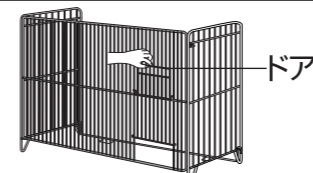

ドアの開閉方法

- ●ドアを開ける際は、やや手前に引きながら持ち上げ、ストーブを操作する際は、必ずドアを片手で押えてください。
- △ドア開閉の際は、お子様が指、手、足などをはさまないように十分ご注意ください。
  ※ドアの動きがやや固い場合があります。
- ●FF式(温風)ヒーターをご使用の場合は、お子様のイタズラ防止のため、⑧ドア固定リングでドアを固定することをお勧めします。