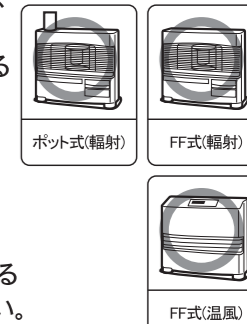

本体寸法	FG-S650NN : (約)幅66×奥行き47.5×高さ63cm FG-S804NN : (約)幅86×奥行き47.5×高さ63cm FG-S1000NN : (約)幅102×奥行き47.5×高さ63cm
取付可能寸法(最大)	FG-S650NN : (約)幅55×奥行き37×高さ63cm FG-S804NN : (約)幅75×奥行き37×高さ63cm FG-S1000NN : (約)幅90×奥行き37×高さ63cm
材質	スチール
仕上げ	焼付塗装、植毛仕上(フロントパネル)

製品改良のため、仕様・外観は予告なしに変更することがありますので、ご了承ください。

製品に不都合な点がありましたら、お手数でも弊社フリーダイヤルまでご連絡ください。早速お取り替え等の対応をさせていただきます。

フリーダイヤル
受付窓口 **0120-717152**

受付時間 9:00~17:00 (土・日・祭日・夜間は留守電話になります。)

株式会社 **グリーンライフ**

本社 新潟県三条市南四町3-7-58
〒955-0852 TEL.(0256)36-4001 (代)
FAX (0256)36-4050

E-mail: niigata@greenlife-web.co.jp
URL: http://www.greenlife-web.co.jp