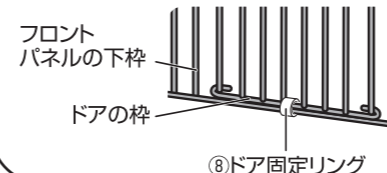

GREEN LIFE 〈取扱説明書〉大型ストーブガード(三方式)

FG-S650NN
FG-S804NN
FG-S1000NN

このたびは、当社製品をお買い上げいただき、誠にありがとうございました。正しくお使いいただくためにこの取扱説明書をよくお読みになり内容を理解された上でご使用くださいますようお願いいたします。

部品内容をご確認のうえ、正しく設置してください。なお、お読みになった後も取扱説明書は、大切に保管してください。

部品内容

- ●組立ての際は、⊕ドライバーをご用意ください。
- ●組立ての際は、必ず手袋を着用してください。

1 フロントパネルとサイドガードの取付け

(図1) ①フロントパネルの下部にある引掛けフックを②サイドガード(R)の下部にある穴に差し込んでください。

(図2) ①フロントパネルと②サイドガード(R)の穴と穴を合わせて、⑤取付ねじ、⑥平座金、⑦蝶ナットで固定してください。

※反対側のサイドガード(L)も同様に取付けてください。

2 固定金具の取付け

②サイドガード(R)と③サイドガード(L)に④固定金具を取り付けてください。

安全のために

- ●ストーブは必ず④固定金具の上に載せてください。
- ●ストーブ本体とパネル、各ガードの間隔は、左右6cm以上、前面11cm以上空けて設置してください。

ドアの開閉方法

- ●ドアを開ける際は、やや手前に引きながら持ち上げ、ストーブを操作する際は、必ずドアを片手で押えてください。
- △ドア開閉の際は、お子様が指、手、足などをはさまないように十分ご注意ください。
  ※ドアの動きがやや固い場合があります。
- ●FF式(温風)ヒーターをご使用の場合は、お子様のイタズラ防止のため、⑧ドア固定リングでドアを固定することをお勧めします。

使用上の注意 安全のため、必ずお守りください。

警告

この表示を無視して誤った取扱いをした場合、使用者が死亡又は重傷を負う可能性が想定される内容を示しています。

- △ご使用中に外部からの衝撃等により、植毛がはがれる可能性があります。植毛がはがれ、鉄素地が見える状態での使用はおやめください。やけどのおそれがあります。

ガードに洗濯ものなどをかけないでください。温風吹き出し口をふさがさないでください。異常燃焼や火災の原因になります。

ガードの上にながったり、物を載せたりしないでください。やけどをしたり、ガードが変形したり、器具が倒れたりするおそれがあります。

ストーブの火がついたままでガード部を押したり、引っ張ったりして移動させないでください。転倒すると火災の原因になります。

ガードにつかまったり、線材と線材の間隙や、ガードと本体の間に指、手、足を挟まないでください。やけどをするおそれがあります。

注意

この表示を無視して誤った取扱いをした場合、使用者が傷害を負う危険が想定される、又は物的損害のみの発生が想定される内容を示しています。

- △本製品は暖房機に直接接触することによる事故を防止するものです。瞬間的な接触によるやけどは防止できません。温風によるやけどを防止するものではありません。
- △お子様が予期しない行動をとり、けがや事故の原因となることがありますので、お子様の行動に十分注意を払い、かつ目の届く場所で使用してください。
- △反射型、対流型ストーブ及びファンヒーター(石油・ガス) 鋳物ストーブには使用しないでください。
- △ストーブはストーブガードの後方に設置してください。
- △ストーブの設置位置によってはガードの一部が高温になる場合があります。その場合は設置場所を変更してください。
- △植毛が損傷するおそれがありますので、シール、テープ等は貼らないでください。