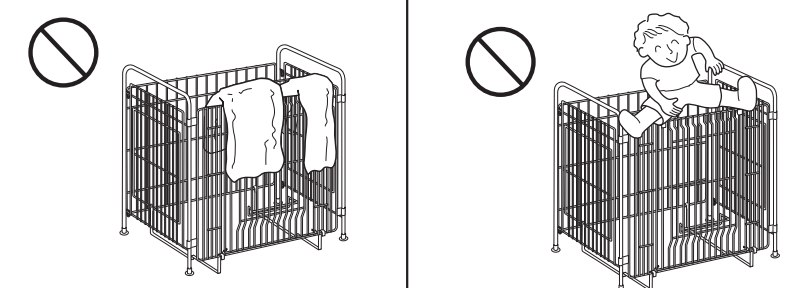

## ドアの開閉・固定方法

**開閉方法** やや手前に引きながら持ち上げ、ドアの後面にあるドアフックをフロントパネルに引っ掛けて固定してください。

△ドアを開閉する際は、危険ですので途中で手をはなさず、最後まで手で持って開閉してください。  
※ドアの動きがやや固い場合があります。

**固定方法** 石油ファンヒーターをご使用の場合は、お子様のイタズラ防止のため、⑥ドア固定リングでドアを固定することをお勧めします。

## 警告

△ご使用中に外部からの衝撃等により、植毛がはがれる可能性があります。植毛がはがれ、鉄素地が見える状態での使用はおやめください。やけどのおそれがあります。

ガードに洗濯ものなどをかけないでください。温風吹き出し口をふさがないでください。異常燃焼や火災の原因になります。

ストーブ、ファンヒーターの火がついたままガード部を押したり、引っ張ったりして移動させないでください。転倒すると火災の原因になります。