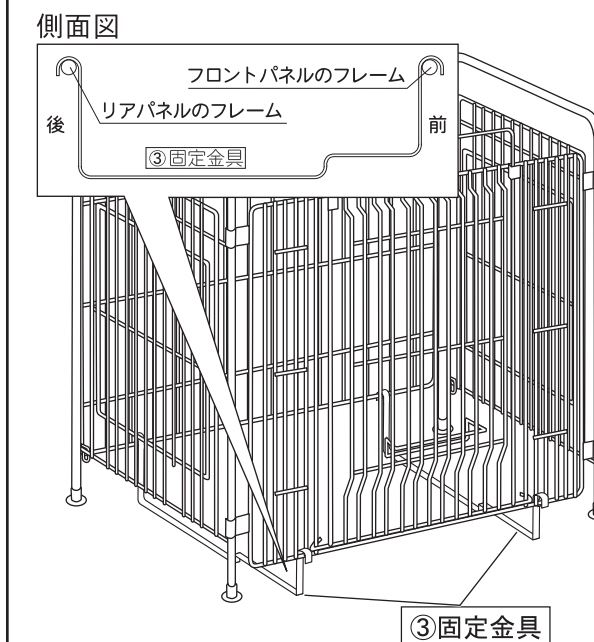

## 1 ガード本体の組立て

①ガード本体のサイドガードを左右に開き、フロントパネルをすこし持ち上げサイドガードの横線をブラケットの溝に合わせてセットします。

## 2 リアパネルの取付け

- ②リアパネルの片側の固定フックを①ガード本体のサイドガードの上下の横線に掛けてください。
- ②リアパネルのR部を反対側のサイドガードのパイプに沿わせるように掛けて、固定フックを押しながらサイドガードの上下の横線に掛けてください。

△指をはさまないように注意して押し込んでください。  
※上側と下側を同時に掛けてください。

## 3 固定金具の取付け

フロントパネルと②リアパネルの下部の隙間に③固定金具を図の様に掛けてください。

△安全の為、ストーブ・ファンヒーターは必ず③固定金具の上に乗せてください。  
ファンヒーターの温風が③固定金具に直接当たらない位置に取り付けてください。③固定金具に直接温風が当たると③固定金具が熱くなり、やけどのおそれがあります。