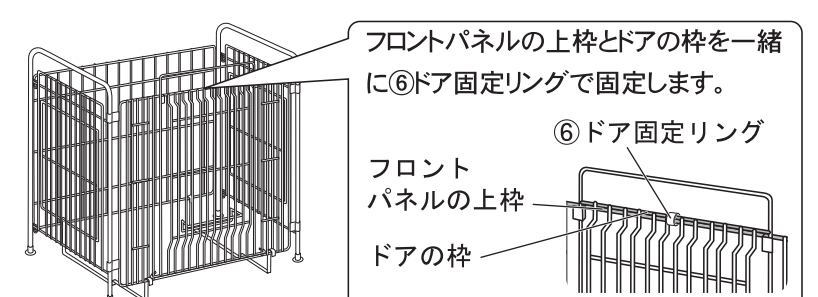

〈取扱説明書〉 ファンヒーターガード FG-S60PN

このたびは、当社製品をお買い上げいただき、誠にありがとうございました。正しくお使いいただくためにこの取扱説明書をよくお読みになり内容を理解された上でご使用くださいますようお願いいたします。

部品内容をご確認のうえ、正しく設置してください。なお、お読みになった後も取扱説明書は、大切に保管してください。

部品内容

1 ガード本体の組立て

①ガード本体のサイドガードを左右に開き、フロントパネルをすこし持ち上げサイドガードの横線をブラケットの溝に合わせてセットします。

2 リアパネルの取付け

- ②リアパネルの片側の固定フックを①ガード本体のサイドガードの上下の横線に掛けてください。
- ②リアパネルのR部を反対側のサイドガードのパイプに沿わせるように掛けて、固定フックを押しながらサイドガードの上下の横線に掛けてください。

△指をはさまないように注意して押し込んでください。
※上側と下側を同時に掛けてください。

3 固定金具の取付け

フロントパネルと②リアパネルの下部の隙間に③固定金具を図の様に掛けてください。

△安全の為、ストーブ・ファンヒーターは必ず③固定金具の上に乗せてください。
ファンヒーターの温風が③固定金具に直接当たらない位置に取り付けてください。③固定金具に直接温風が当たると③固定金具が熱くなり、やけどのおそれがあります。

4 フックの取付け

ストーブ、ファンヒーターは必ず③固定金具の上へのせ、④フックをストーブ、ファンヒーター後部の下皿に引掛けて⑤化粧ねじでしっかりと締めつけて固定してください。

ドアの開閉・固定方法

開閉方法 やや手前に引きながら持ち上げ、ドアの後面にあるドアフックをフロントパネルに引っ掛けて固定してください。

△ドアを開閉する際は、危険ですので途中で手をはなさず、最後まで手で持って開閉してください。
※ドアの動きがやや固い場合があります。

固定方法 石油ファンヒーターをご使用の場合は、お子様のイタズラ防止のため、⑥ドア固定リングでドアを固定することをお勧めします。

警告

△ご使用中に外部からの衝撃等により、植毛がはがれる可能性があります。植毛がはがれ、鉄素地が見える状態での使用はおやめください。やけどのおそれがあります。

ガードに洗濯ものなどをかけないでください。温風吹き出し口をふさがないでください。異常燃焼や火災の原因になります。

ストーブ、ファンヒーターの火がついたままガード部を押したり、引っ張ったりして移動させないでください。転倒すると火災の原因になります。

注意

- △本製品は暖房機に直接触れることによる事故を防止するものです。瞬間的な接触によるやけどは防止できますが、温風によるやけどを防止するものではありません。
- △お子様が予期しない行動をとり、けがや事故の原因となることがありますので、お子様の行動に十分注意を払い、かつ目の届く場所で使用してください。
- △ファンヒーター、反射型ストーブはガードの後方に設置してください。
- △対流型ストーブ、ガスファンヒーターには使用しないでください。
- △ストーブ・ファンヒーターの設置位置によってはガードの一部が高温になる場合があります。その場合は設置位置を変更してください。
- △植毛が損傷するおそれがありますので、シール、テープ等は貼らないでください。

本体外寸法	(約)W63.5×D58×H71cm
取付可能寸法(最大)	(約)W58.5×D54×H71cm
材質	スチール
仕上げ	焼付塗装、植毛仕上(フロントパネル)