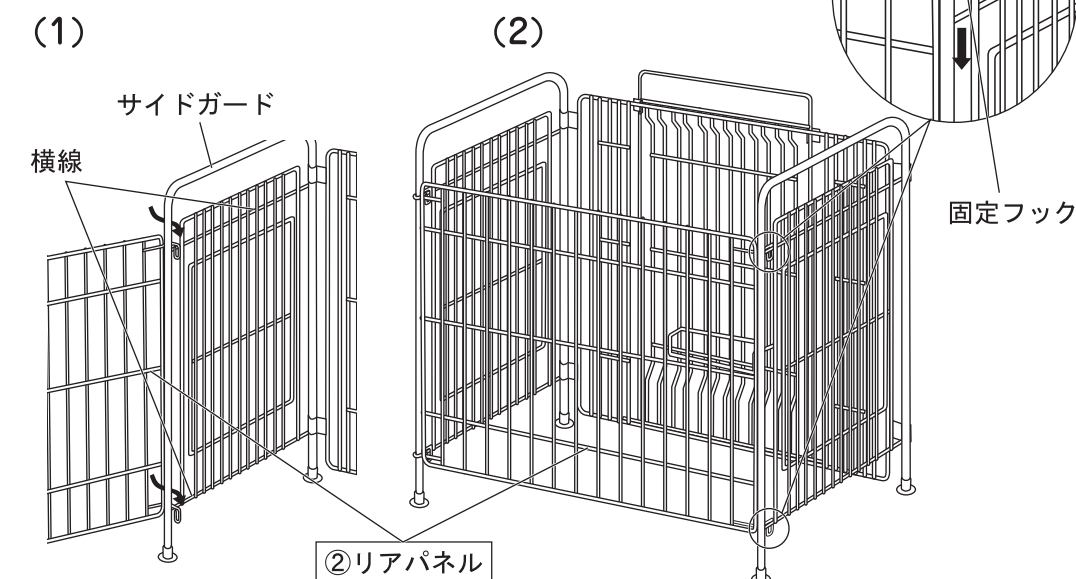

## 部品内容

## 1 ガード本体の組立て

①ガード本体のサイドガードを左右に開き、フロントパネルをすこし持ち上げサイドガードの横線をブラケットの溝に合わせてセットします。

## 2 リアパネルの取付け

- ②リアパネルの片側の固定フックを①ガード本体のサイドガードの上下の横線に掛けてください。
- ②リアパネルのR部を反対側のサイドガードのパイプに沿わせるように掛けて、固定フックを押しながらサイドガードの上下の横線に掛けてください。

△指をはさまないように注意して押し込んでください。  
※上側と下側を同時に掛けてください。

本体外寸法	(約)W63.5×D58×H71cm
取付可能寸法(最大)	(約)W58.5×D54×H71cm
材質	スチール
仕上げ	焼付塗装、植毛仕上(フロントパネル)

製品改良のため、仕様・外観は予告なしに変更することがありますので、ご了承ください。  
●ご不明な点がございましたら下記フリーダイヤル、グリーンライフ「お客様サービス係」までお問い合わせください。  
お問い合わせ先  
フリーダイヤル 受付窓口 0120-717152  
受付時間▶9:00~17:00(土・日・祭日・夜間は留守電話になります。)