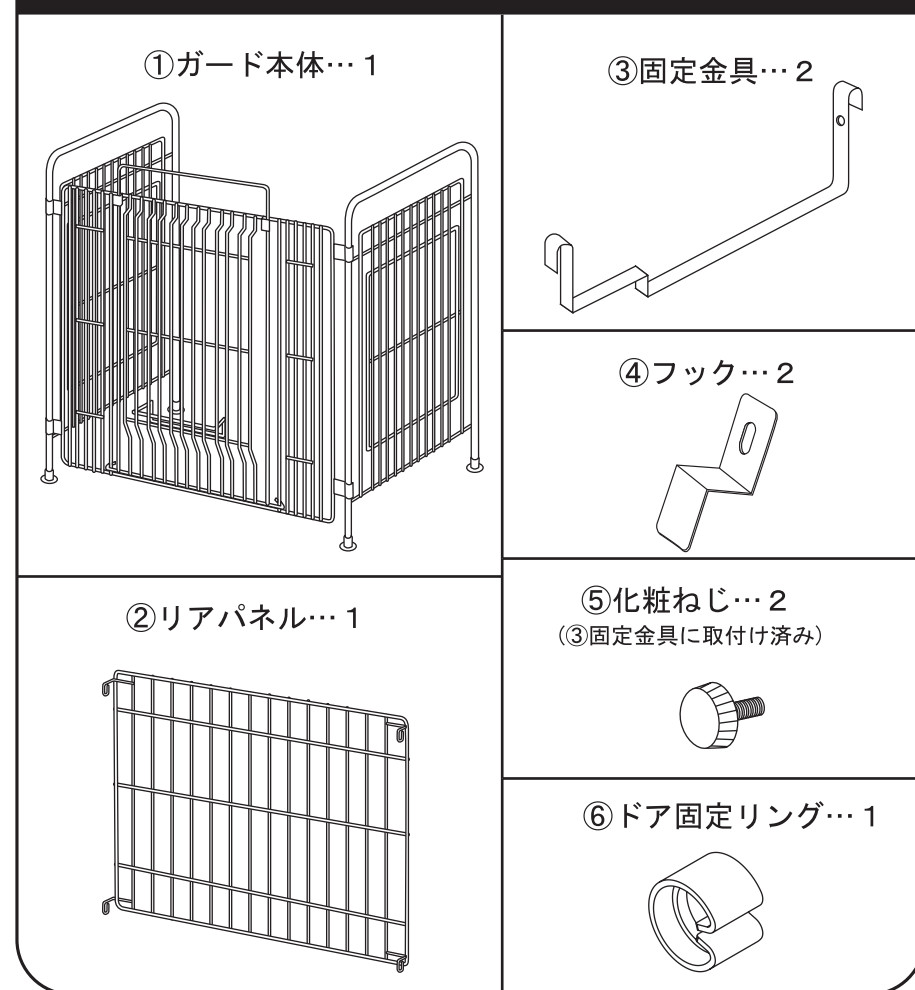

## 部品内容

## 1 ガード本体の組立て

①ガード本体のサイドガードを左右に開き、フロントパネルをすこし持ち上げサイドガードの横線をブラケットの溝に合わせてセットします。

## 2 リアパネルの取付け

- ②リアパネルの片側の固定フックを①ガード本体のサイドガードの上下の横線に掛けてください。
- ②リアパネルのR部を反対側のサイドガードのパイプに沿わせるように掛けて、固定フックを押しながらサイドガードの上下の横線に掛けてください。

△指をはさまないように注意して押し込んでください。  
※上側と下側を同時に掛けてください。

本体外寸法	(約)W63.5×D58×H71cm
取付可能寸法(最大)	(約)W58.5×D54×H71cm
材質	スチール
仕上げ	焼付塗装、植毛仕上(フロントパネル)

製品改良のため、仕様・外観は予告なしに変更することがありますので、ご了承ください。  
●ご不明な点がございましたら下記フリーダイヤル、グリーンライフ「お客様サービス係」までお問い合わせください。  
お問い合わせ先  
フリーダイヤル 受付窓口 0120-717152  
受付時間▶9:00~17:00(土・日・祭日・夜間は留守電話になります。)