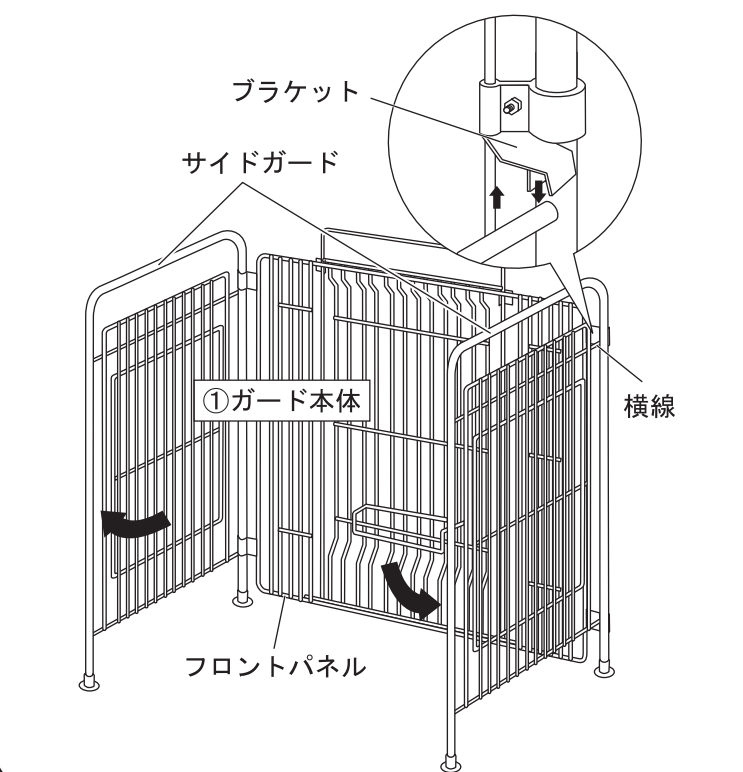

## 部品内容

## 1 ガード本体の組立て

①ガード本体のサイドガードを左右に開き、フロントパネルをすこし持ち上げサイドガードの横線をブラケットの溝に合わせてセットします。

## 2 リアパネルの取付け

- ②リアパネルの片側の固定フックを①ガード本体のサイドガードの上下の横線に掛けてください。
- ②リアパネルのR部を反対側のサイドガードのパイプに沿わせるように掛けて、固定フックを押しながらサイドガードの上下の横線に掛けてください。

△指をはさまないように注意して押し込んでください。  
※上側と下側を同時に掛けてください。

本体外寸法	(約)W63.5×D58×H71cm
取付可能寸法(最大)	(約)W58.5×D54×H71cm
材質	スチール
仕上げ	焼付塗装、植毛仕上(フロントパネル)

製品改良のため、仕様・外観は予告なしに変更することがありますので、ご了承ください。  
●ご不明な点がございましたら下記フリーダイヤル、グリーンライフ「お客様サービス係」までお問い合わせください。  
お問い合わせ先  
フリーダイヤル 受付窓口 0120-717152  
受付時間▶9:00~17:00(土・日・祭日・夜間は留守電話になります。)