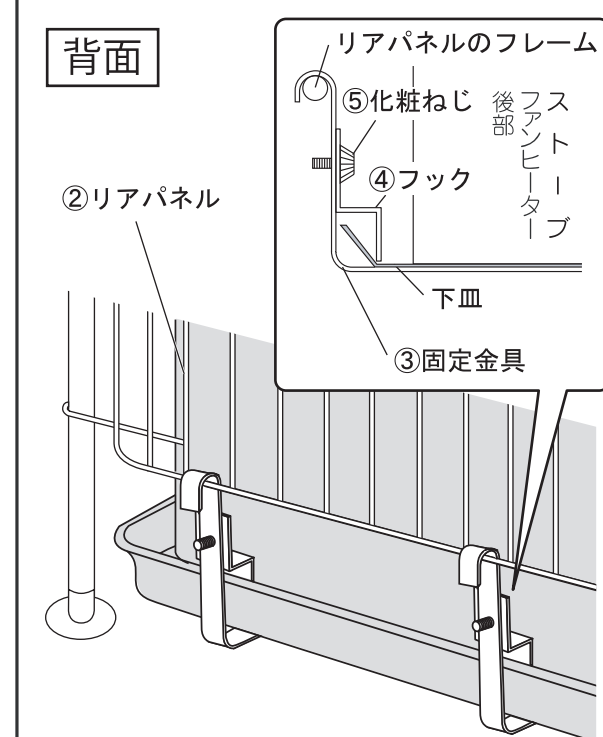

4 フックの取付け

ストーブ、ファンヒーターは必ず③固定金具の上へのせ、④フックをストーブ、ファンヒーター後部の下皿に引掛けて⑤化粧ねじでしっかりと締めつけて固定してください。