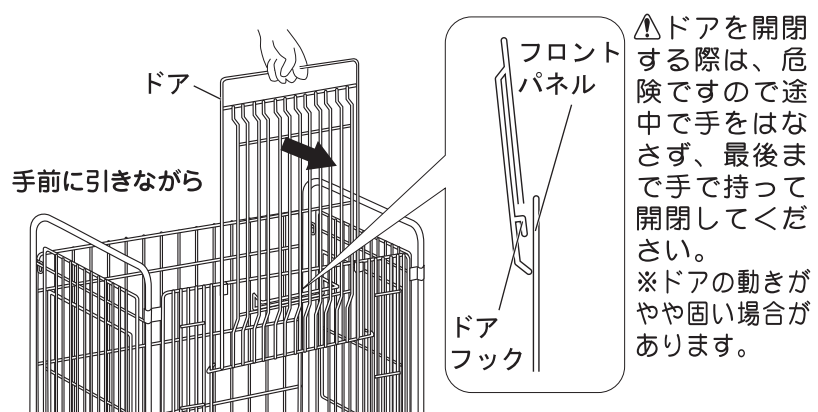

ドアの開閉・固定方法

開閉方法 やや手前に引きながら持ち上げ、ドアの後面にあるドアフックをフロントパネルに引っ掛けて固定してください。

△ドアを開閉する際は、危険ですので途中で手をはなさず、最後まで手で持って開閉してください。
※ドアの動きがやや固い場合があります。

固定方法 石油ファンヒーターをご使用の場合は、お子様のイタズラ防止のため、⑥ドア固定リングでドアを固定することをお勧めします。