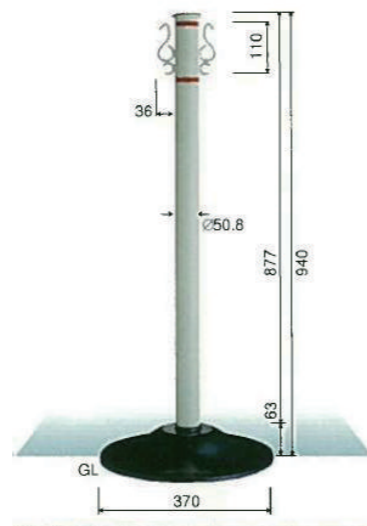

# PARK LINE

□キャップ・セット JAN/217150 価格/900円

現場作業用パイプにも使用出来ます。(48.6φ) ■ヘッド部はプラスチックで耐久性に優れ、錆の問題もありません。

- SP-5は固定ピン付。
- 赤色高精度反射テープ付。
- ヘッド部は特殊樹脂で耐久性に優れ、錆の問題もありません。
- 収納に便利な移動出来るボールキャリア (PC-50) もあります。50.8φ・60.5φ用。(6本収納用)
- PCヘッドキャップは48.6φの現場作業用パイプにも使用出来ます。
- 写真中のボール、チェーンは別売です。

**SP-5C**  
JAN/210090 価格/6,000円  
φ50.8 スチールPE スチールベース付

**GP-10C**  
JAN/210076 価格/6,800円  
φ50.8 スチール (白) スチールベース付