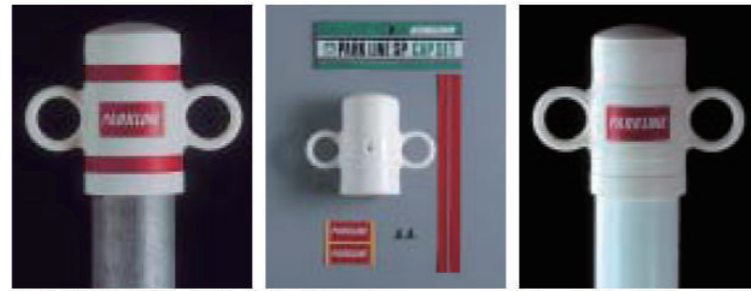

# PARK LINE

□キャップ・セット JAN/217150 価格/900円

現場作業用パイプにも使用出来ます。(48.6φ) ■ヘッド部はプラスチックで耐久性に優れ、錆の問題もありません。

- SP-5は固定ピン付。
- 赤色高精度反射テープ付。
- ヘッド部は特殊樹脂で耐久性に優れ、錆の問題もありません。
- 収納に便利な移動出来るボールキャリア (PC-50) もあります。50.8φ・60.5φ用。(6本収納用)
- PCヘッドキャップは48.6φの現場作業用パイプにも使用出来ます。
- 写真中のボール、チェーンは別売です。