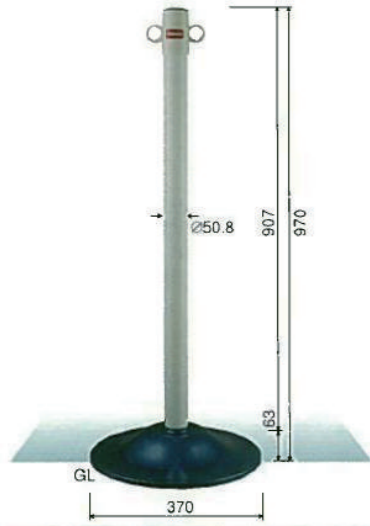

# PARK LINE

□キャップ・セット JAN/217150 価格/900円

現場作業用パイプにも使用出来ます。(48.6φ) ■ヘッド部はプラスチックで耐久性に優れ、錆の問題もありません。

- SP-5は固定ピン付。
- 赤色高精度反射テープ付。
- ヘッド部は特殊樹脂で耐久性に優れ、錆の問題もありません。
- 収納に便利な移動出来るボールキャリア (PC-50) もあります。50.8φ・60.5φ用。(6本収納用)
- PCヘッドキャップは48.6φの現場作業用パイプにも使用出来ます。
- 写真中のボール、チェーンは別売です。

**SP-5C**  
JAN/210090 価格/6,000円  
φ50.8 スチールPE スチールベース付

**GP-10C**  
JAN/210076 価格/6,800円  
φ50.8 スチール (白) スチールベース付