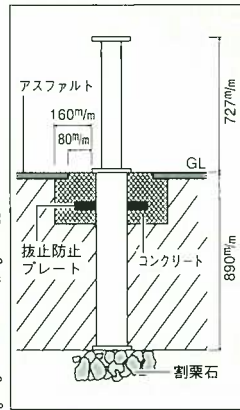

あげる時

- ①支柱をとまるまで持ちあげてください。
- ②右方向にとまるまで廻してください。そのままはなすと固定します。

さげる時

- ③支柱を持ちあげます。
- ④左方向にとまるまで廻してください。
- ⑤そのまま押し下すと下がります。

■使用上の注意
土、砂等が詰まり、パイプの動きが悪くなる場合がありますので、時々掃除を行ってください。