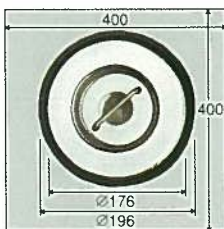

GUARDNER

固定式 5シリーズ

DS-5A JAN/212285 価格/12,000円 	DSC-5A JAN/212469 価格/21,000円
DST-5A JAN/212476 価格/13,200円 	

着脱式 5シリーズ

DSK-5 JAN/212308 価格/17,500円 	DSCK-5 JAN/212506 価格/27,000円
DSTK-5 JAN/212513 価格/19,200円 	

固定式 20シリーズ

DS-20A JAN/212292 価格/16,700円 	DSC-20A JAN/212483 価格/29,000円
DST-20A JAN/212490 価格/18,500円 	

着脱式 20シリーズ

DSK-20 JAN/212315 価格/24,000円 	DSCK-20 JAN/212520 価格/36,800円
DSTK-20 JAN/212537 価格/26,300円 	

Fタイプシリーズ

F-40L(A) JAN/212544 価格/63,500円 	FC-40L(A) JAN/212551 価格/84,500円
FT-40L(A) JAN/212568 価格/63,500円 	

■施工時はケーシングをGLより5mm位上げて施工してください。

■支柱の貫通穴にカギフックを通しシリンダー錠で施錠してください。

■天面寸法

※価格は消費税を含んでおりません。

※JANコードについて/国名・社名コードの"4971715"が、各JANコードの上7ケタに入ります。

■品質改良のため外観及び仕様は、予告なく変更することもあります。
■製品の色は印刷物のため、実物とは異なる場合もありますので、あらかじめご了承下さい。

株式会社

クリーンライフ

ISO 9001 認証取得
ISO 14001 認証取得

本社 〒959-1

E-mail:

※通販では販売していません

56) 45-5535

●東京支店 ●関西営業所 ●九州営業所

27100101