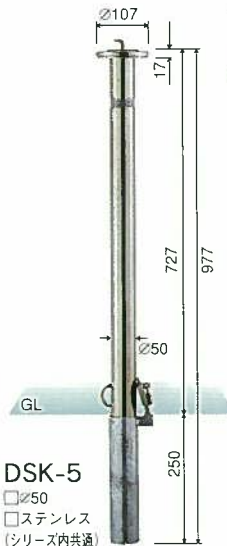

着脱式 5シリーズ

DSK-5 JAN/212308 価格/17,500円 	DSCK-5 JAN/212506 価格/27,000円
DSTK-5 JAN/212513 価格/19,200円