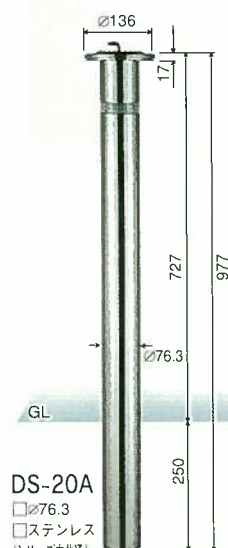

DS-5A
□φ50
□ステンレス
(シリーズ内共通)

固定式 20シリーズ

DS-20A
□φ76.3
□ステンレス
(シリーズ内共通)

DS-20A JAN/212292 価格/16,700円 	DSC-20A JAN/212483 価格/29,000円
DST-20A JAN/212490 価格/18,500円