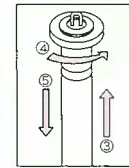

さげる時

- ③支柱を持ちあげます。
- ④左方向にとまるまで廻してください。
- ⑤そのまま押し下すと下がります。

■使用上の注意
土、砂等が詰まり、パイプの動きが悪くなる場合がありますので、時々掃除を行ってください。