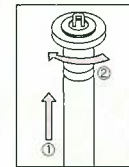

あげる時

- ①支柱をとまるまで持ちあげてください。
- ②右方向にとまるまで廻してください。そのままはなすと固定します。