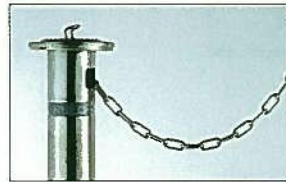

チェーン内蔵式は、使用しない時、ポール内にチェーンを収納出来ます。