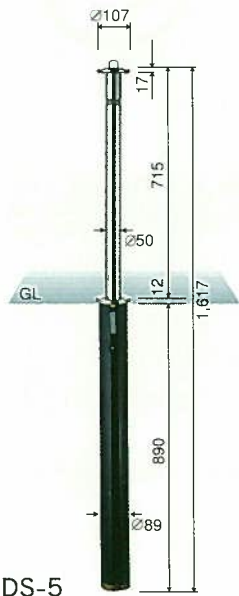

DS-5シリーズ

■鍵付

DS-5 JAN/212209 価格/15,200円	DS-5L JAN/212216 価格/17,200円
反射テープ付 φ50 ステンレス (シリーズ内共通)	反射テープ付 カギ付
DSC-5L JAN/212407 価格/24,900円	DST-5L JAN/212414 価格/17,200円
反射テープ付 カギ付 チェーン内蔵型	反射テープ付 カギ付 端柱用

DS-5 (1.5m)