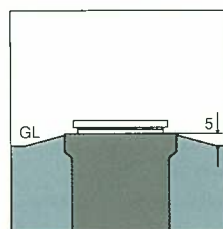

■施工時はケーシングをGLより5mm位上げて施工してください。