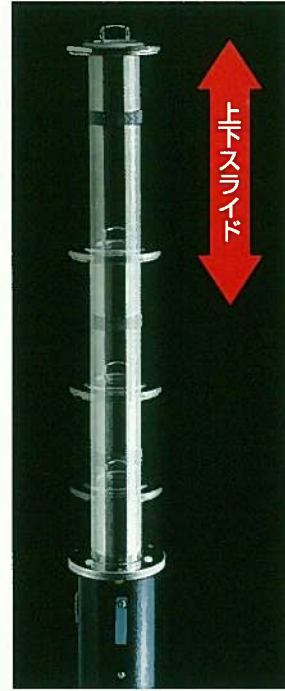

場所をとらないスライド式

支柱が上下にスライドしますので使用しない時は支柱を下げ、場所をとらずに収納できます。

ご要望に応じて取替え用ポールの注文も受け賜ります。