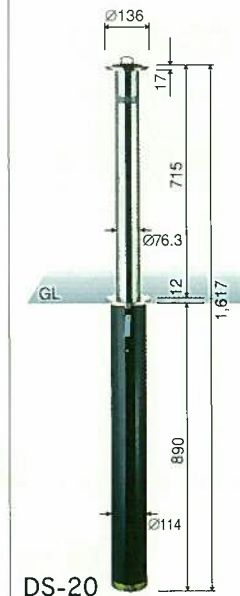

DS-20シリーズ

■鍵付

DS-20 JAN/212247 価格/29,000円	DS-20L JAN/212254 価格/32,000円
反射テープ付 φ76.3 ステンレス (シリーズ内共通)	反射テープ付 カギ付
DSC-20L JAN/212421 価格/42,200円	DST-20L JAN/212438 価格/32,500円
反射テープ付 カギ付 チェーン内蔵型	反射テープ付 カギ付 端柱用

(2m)

※価格は消費税を含んでおりません。

※JANコードについて/国名・社名コードの"4971715"が、各JANコードの上7ケタに入ります。

反射テープ付

カギ付

カギ・ホルダー付

チェーン内蔵型

端柱用