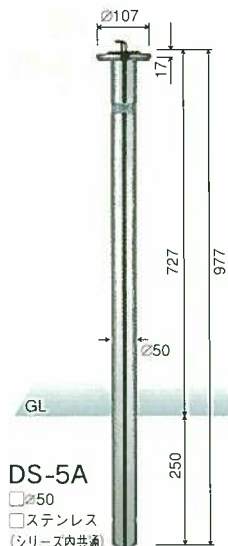

GUARDNER

固定式 5シリーズ

DS-5A JAN/212285 価格/12,000円 	DSC-5A JAN/212469 価格/21,000円
DST-5A JAN/212476 価格/13,200円