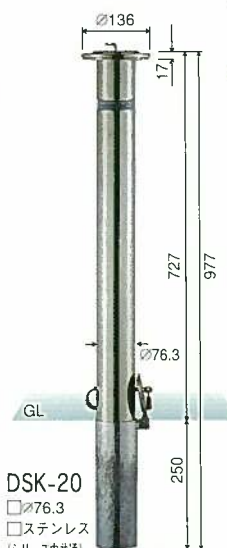

DSK-5
□φ50
□ステンレス
(シリーズ内共通)

着脱式 20シリーズ

DSK-20
□φ76.3
□ステンレス
(シリーズ内共通)

DSK-20 JAN/212315 価格/24,000円 	DSCK-20 JAN/212520 価格/36,800円
DSTK-20 JAN/212537 価格/26,300円