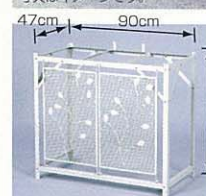

ABN-160HT

HMGシリーズ

暮らしイキイキ。スペースに合わせて選べる収納。
屋根の傾斜を自由にセットできます。

HMG-910

- 内寸：幅87.5×奥行37.5×高さ93.5cm
 - 床面積：0.12坪(0.40㎡)
 - 有効開口部：幅38×高さ93cm
 - 自由棚：1枚 6段階調節可能
 - 自由棚サイズ：幅87.5×奥行36.5cm
 - 棚包数：1棚包
 - 棚包サイズ：幅106×奥行59×高さ18.5cm
 - 棚包重量：26.4kg
 - 鍵付
- JAN：4971715 340780

HMG-1310

- 内寸：幅129.5×奥行37.5×高さ93.5cm
 - 床面積：0.18坪(0.59㎡)
 - 有効開口部：幅59×高さ93cm
 - 自由棚：1枚 6段階調節可能
 - 自由棚サイズ：幅129.5×奥行36.5cm
 - 棚包数：2棚包
 - 棚包サイズ：(2-1)/幅140×奥行62×高さ9.5cm
(2-2)/幅106×奥行69×高さ11cm
 - 棚包重量：(2-1)/21kg (2-2)/16.1kg
 - 鍵付
- JAN：4971715 349813

全機種サビに強い
ステンレスレール

別売/追加棚板セット
(棚板1枚、フック4ヶ)

- HMG-910、916共用
(JAN 4971715 340285)
- HMG-1310用
(JAN 4971715 340698)

屋根の傾斜を自由に
セットできます

天板がポリウムアップし、
設置場所に応じて
天板を前上がり・後上がり・水平に
セットできます。
(HMGシリーズ、ABN-200)

写真はイメージです。

設置対応機種：HS-92、HS-102

AC-78MM:エアコン室外機カバー

- 内寸：幅83.0×奥行42.0×高さ74.5cm
 - 棚包数：1棚包
 - 棚包サイズ：幅93×奥行48.5×高さ9cm
 - 棚包重量：9.4kg
- JAN：4971715 341787

■品質改良のため外観及び仕様は、予告なく変更することもあります。
■製品の色は印刷物のため、実物とは異なる場合もありますので、あらかじめご了承ください。