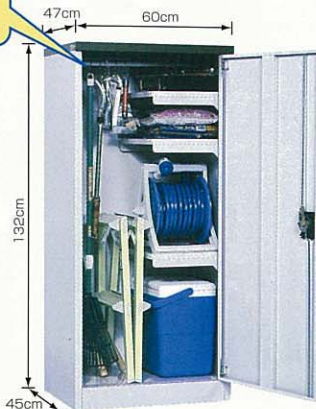

TBシリーズ

スリムで置く場所を選びません。

便利な収納ポール&S字フック付(TB-132HT、162HT)

別売 追加棚板セット
(棚板1枚、棚受け金具(左)(右)各1ヶ)

TB-102HT、132HT、162HT
共用

●JANコード/4971715 341855

TB-102HT

- 内寸：幅59.5×奥行42.5×高さ93.5cm
 - 床面積：0.08坪(0.27㎡)
 - 有効開口部：幅51.5×高さ91cm
 - 自由棚：2枚 22段階調節可能
 - 自由棚サイズ：幅30×奥行40cm
 - 棚包数：1棚包
 - 棚包サイズ：幅103.5×奥行62×高さ11cm
 - 棚包重量：20.5kg
 - 鍵付
- JAN：4971715 341817

TB-132HT

- 内寸：幅59.5×奥行42.5×高さ123.5cm
 - 床面積：0.08坪(0.27㎡)
 - 有効開口部：幅51.5×高さ121cm
 - 自由棚：3枚 29段階調節可能
 - 自由棚サイズ：幅30×奥行40cm
 - 棚包数：1棚包
 - 棚包サイズ：幅133.5×奥行62×高さ11cm
 - 棚包重量：24.6kg
 - 鍵付
- JAN：4971715 341824

TB-162HT

- 内寸：幅59.5×奥行42.5×高さ153.5cm
 - 床面積：0.08坪(0.27㎡)
 - 有効開口部：幅51.5×高さ151cm
 - 自由棚：3枚 38段階調節可能
 - 自由棚サイズ：幅30×奥行40cm
 - 棚包数：1棚包
 - 棚包サイズ：幅163.5×奥行62×高さ11cm
 - 棚包重量：26.0kg
 - 鍵付
- JAN：4971715 341831

アーバンシリーズ

ハーフ棚板仕様 ゴルフバッグ等長物の収納にピッタリ!