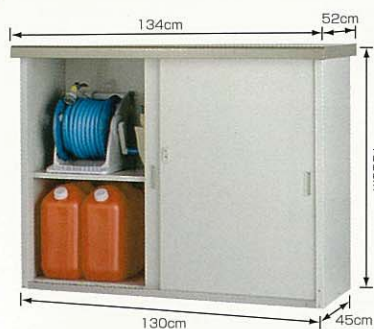

ABN-160HT:アーバン160HT

- 内寸：幅87.5×奥行37.5×高さ154.5cm
 - 床面積：0.12坪(0.40㎡)
 - 有効開口部：幅38×高さ154cm
 - 自由棚：3枚 12段階調節可能
 - 自由棚サイズ：幅41.5×奥行36.5cm
 - 棚包数：2棚包
 - 棚包サイズ：(2-1)/幅164.5×奥行53×高さ14cm
(2-2)/幅90.5×奥行48×高さ9cm
 - 棚包重量：(2-1)/26.8kg (2-2)/10.2kg
 - 鍵付
- JAN：4971715 341558

ABN-160HT

HMGシリーズ

暮らしイキイキ。スペースに合わせて選べる収納。
屋根の傾斜を自由にセットできます。

HMG-910

- 内寸：幅87.5×奥行37.5×高さ93.5cm
 - 床面積：0.12坪(0.40㎡)
 - 有効開口部：幅38×高さ93cm
 - 自由棚：1枚 6段階調節可能
 - 自由棚サイズ：幅87.5×奥行36.5cm
 - 棚包数：1棚包
 - 棚包サイズ：幅106×奥行59×高さ18.5cm
 - 棚包重量：26.4kg
 - 鍵付
- JAN：4971715 340780

HMG-1310

- 内寸：幅129.5×奥行37.5×高さ93.5cm
 - 床面積：0.18坪(0.59㎡)
 - 有効開口部：幅59×高さ93cm
 - 自由棚：1枚 6段階調節可能
 - 自由棚サイズ：幅129.5×奥行36.5cm
 - 棚包数：2棚包
 - 棚包サイズ：(2-1)/幅140×奥行62×高さ9.5cm
(2-2)/幅106×奥行69×高さ11cm
 - 棚包重量：(2-1)/21kg (2-2)/16.1kg
 - 鍵付
- JAN：4971715 349813