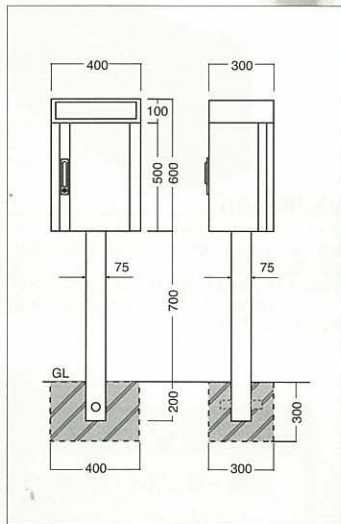

# ブロックポスト

何列何段でも思いのまま並べられます。  
組み合わせは、ひとつひとつ独立したシステムです。

## ブロックタイプ

**ASP-400**  
大型ポスト(柱付)

- 本体 / 18-8 ステンレス
- 扉 / 18-8 ステンレス
- 錠 / オートロック、平面ハンドル
- 柱 / 18-8 ステンレス
- 入数 / 梱包状態: 本体 1 梱包  
梱包状態: 柱 1 梱包
- J A N / 4971715 290177

**P-400**

- サイズ / (約) 幅39.0×奥行19.4×高さ19.0cm
- 材質 / 18-8 ステンレス ● 入数 / 10 台入
- 梱包サイズ / (約) 幅40.0×奥行21.0×高さ21.0cm (小箱)  
(約) 幅41.5×奥行106.0×高さ44.0cm (大箱)
- J A N / 4971715 230012

## エントランスの表情を生かす埋込みタイプ。

**ASP-160**

- サイズ / (約) 幅34.0×奥行24.0×高さ16.0cm
- 本体 / 18-8 ステンレス
- 扉 / 18-8 ステンレス クリアー仕上
- 錠前 / カムロック錠 ● 投入口 / 高級透明エンビ使用
- 側板 / PSHI ● ルーミング / 差込み可能 (別売)
- 入数 / 4 台入
- J A N / 4971715 290115

## 設置場所を選ばない壁掛けタイプ。

**ADP-240**

- サイズ / (約) 幅34.0×奥行16.0×高さ24.0cm
- 本体 / 18-8 ステンレス
- 扉 / 18-8 ステンレス クリアー仕上
- 錠前 / ダイヤル錠 ● 投入口 / 高級透明エンビ使用
- 側板 / PSHI ● ルーミング / 差込み可能 (別売)
- 入数 / 4 台入
- J A N / 4971715 290146