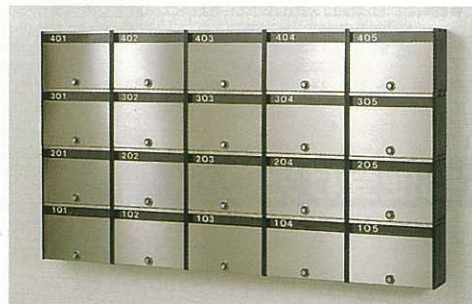

- 壁埋込み型ですので、エントランススペースを広く確保できます。
- 高級ステンレス (18-8ステンレス) ヘアライン仕様。トビラはクリアー仕上げによりステンレスの光沢をさらに美しく、また汚れも付きにくくなりました。
- 表面に凸凹をなくしてシンプルを強調した、スッキリしたデザインです。
- A4サイズが入ります。

## 設置場所を選ばない壁掛けタイプ。

**ADP-240**

- サイズ / (約) 幅34.0×奥行16.0×高さ24.0cm
- 本体 / 18-8 ステンレス
- 扉 / 18-8 ステンレス クリアー仕上
- 錠前 / ダイヤル錠 ● 投入口 / 高級透明エンビ使用
- 側板 / PSHI ● ルーミング / 差込み可能 (別売)
- 入数 / 4 台入
- J A N / 4971715 290146

- 薄型タイプ (壁掛け式) ですので、どこでも掛けられます。
- 高級ステンレス (18-8ステンレス) ヘアライン仕様。トビラはクリアー仕上げによりステンレスの光沢をさらに美しく、また汚れも付きにくくなりました。
- 見やすく取り出しやすいダイヤル錠を採用しました。
- A4サイズが入ります。

※ ルーミングナンバー、アルファベットシールはご要望に応じ別途ご用意できます。(別売)

- 品質改良のため外観及び仕様は、予告なく変更することもあります。
- 製品の色は印刷物のため、実物とは異なる場合もありますので、あらかじめご了承ください。