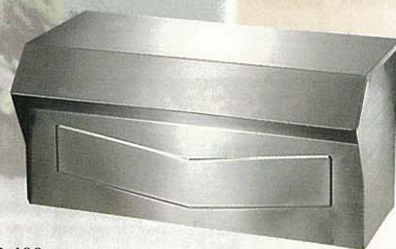

# ブロックポスト

何列何段でも思いのまま並べられます。  
組み合わせは、ひとつひとつ独立したシステムです。

## ブロックタイプ

**ASP-400**  
大型ポスト(柱付)

- 本体 / 18-8 ステンレス
- 扉 / 18-8 ステンレス
- 錠 / オートロック、平面ハンドル
- 柱 / 18-8 ステンレス
- 入数 / 梱包状態: 本体 1 梱包  
梱包状態: 柱 1 梱包
- J A N / 4971715 290177

**P-400**

- サイズ / (約) 幅39.0×奥行19.4×高さ19.0cm
- 材質 / 18-8 ステンレス ● 入数 / 10 台入
- 梱包サイズ / (約) 幅40.0×奥行21.0×高さ21.0cm (小箱)  
(約) 幅41.5×奥行106.0×高さ44.0cm (大箱)
- J A N / 4971715 230012

## エントランスの表情を生かす埋込みタイプ。

**ASP-160**

- サイズ / (約) 幅34.0×奥行24.0×高さ16.0cm
- 本体 / 18-8 ステンレス
- 扉 / 18-8 ステンレス クリアー仕上
- 錠前 / カムロック錠 ● 投入口 / 高級透明エンビ使用
- 側板 / PSHI ● ルーミング / 差込み可能 (別売)
- 入数 / 4 台入
- J A N / 4971715 290115

- 壁埋込み型ですので、エントランススペースを広く確保できます。
- 高級ステンレス (18-8ステンレス) ヘアライン仕様。トビラはクリアー仕上げによりステンレスの光沢をさらに美しく、また汚れも付きにくくなりました。
- 表面に凸凹をなくしてシンプルを強調した、スッキリしたデザインです。
- A4サイズが入ります。