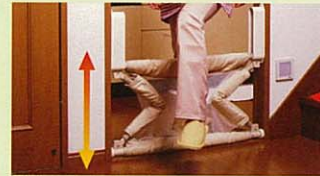

フェンス
の高さを
約20cm下げて
またぐ事が
できます。

※本商品は柱・壁・窓枠などと直接設置することがあります。

お座り練習チェア これですべて一人座りも完璧に

ORC-YE

- ■サイズ:(約)W62×D57×H31cm
- ■本体重量:(約)0.5kg
- ■材質:塩化ビニール(非フタル酸エステル)
- ■カラー:イエロー ■入り数:20
- ■梱包サイズ:(約)W22.5×D6×H24.5cm(小箱)
  (約)W46×D61×H26cm(大箱)
- ■JAN:4971715 490621